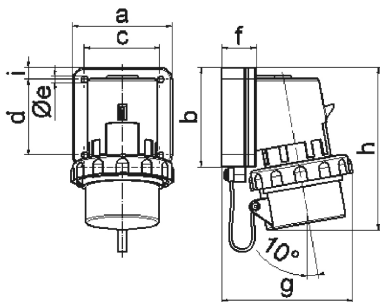

Накладная вилка - с крышкой

Описание изделия	
№ арт. BALS	2647
Код EAN	4024941026475
Группа продукции	Накладная вилка
Сила тока	16 A
Кол-во полюсов	5-пол.
Расположение фаз	3 фазы+N+PE
Положение заземляющего контакта	9 ч
	от 120/208 до 144/250 В
Частота	50 и 60 Гц
Степень защиты	IP67

Описание изделия	
Маркировочный цвет	синий
Цвет прибора	Крышка серый RAL 7035, Буртик синий RAL 5015, Байон. кольцо серый RAL 7035, Корпус серый RAL 7035
Соединение	с винт. клеммой
Макс. поперечное сечение кабеля	2,5 мм ²
Кабельный ввод	null
Высота прибора, мм	138mm
Ширина прибора, мм	88mm
Глубина прибора, мм	111mm
Вертик. размер фланца, мм	84mm
Гориз. размер фланца, мм	84mm
Вертик. расстояние между отверстиями, мм	64mm
Гориз. расстояние между отверстиями, мм	64mm
Материал корпуса	Полиамид
Контакты	Контактная подложка из полиамида, Контакты из никелированной латуни

прочие технические характеристики	
	С крышкой

Логистика	
Масса одного изделия	0.25 кг / null
Тип упаковки	null

Логистика	
Кол-во в упаковке	1 ST
Код EAN	4024941026475
Длина	111 mm
Ширина	88 mm
Высота	138 mm
Масса	0,251 kg
Объем	1 347,984 ccm

5 MB 3

Ampere	16	16	16	32	32	32
Polzahl	3	4	5	3	4	5
a	74,0	75,0	84,0	90,0	90,0	90,0
b	84,0	100,0	84,0	75,0	75,0	75,0
c	58,0	62,0	64,0	78,0	78,0	78,0
d	64,0	74,0	64,0	45,0	45,0	45,0
e ø	5,5	4,3	5,5	5,5	5,5	5,5
f	12,0	12,0	29,0	29,0	29,0	29,0
g	80,0	88,0	111,0	123,0	123,0	123,0
h	133,0	152,0	134,0	147,0	147,0	148,0
i	-	-	10,0	13,0	13,0	13,0
Leiter mm ² min	1	1	1	2,5	2,5	2,5
Leiter mm ² max	2,5	2,5	2,5	6	6	6