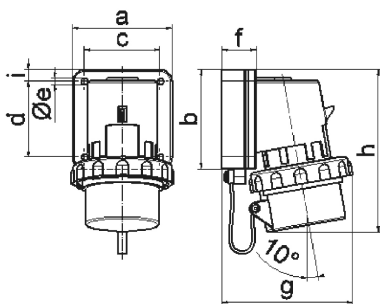

Накладная вилка - с крышкой

Описание изделия	
№ арт. BALS	2648
Код EAN	4024941026482
Группа продукции	Накладная вилка
Сила тока	16 A
Кол-во полюсов	5-пол.
Расположение фаз	3 фазы+N+PE
Положение заземляющего контакта	6 ч
	от 200/346 до 240/415 В
Частота	50 и 60 Гц
Степень защиты	IP67

Описание изделия	
Маркировочный цвет	красный
Цвет прибора	Крышка серый RAL 7035, Буртик красный RAL 3000, Байон. кольцо серый RAL 7035, Корпус серый RAL 7035
Соединение	с винт. клеммой
Макс. поперечное сечение кабеля	2,5 мм ²
Кабельный ввод	null
Высота прибора, мм	138mm
Ширина прибора, мм	88mm
Глубина прибора, мм	111mm
Вертик. размер фланца, мм	84mm
Гориз. размер фланца, мм	84mm
Вертик. расстояние между отверстиями, мм	64mm
Гориз. расстояние между отверстиями, мм	64mm
Материал корпуса	Полиамид
Контакты	Контактная подложка из полиамида, Контакты из никелированной латуни

прочие технические характеристики	
	С крышкой

Логистика	
Масса одного изделия	0.308 кг / null
Тип упаковки	null

Логистика	
Кол-во в упаковке	1 ST
Код EAN	4024941026482
Длина	111 mm
Ширина	88 mm
Высота	138 mm
Масса	0,309 kg
Объем	1 347,984 ccm
Тип упаковки	null
Кол-во в упаковке	10 ST
Код EAN	4024941818902
Длина	325 mm
Ширина	217 mm
Высота	210 mm
Масса	3,286 kg
Объем	13 588,4 ccm

5 MB 3

Ampere Polzahl	16 3	16 4	16 5	32 3	32 4	32 5
a	74,0	75,0	84,0	90,0	90,0	90,0
b	84,0	100,0	84,0	75,0	75,0	75,0
c	58,0	62,0	64,0	78,0	78,0	78,0
d	64,0	74,0	64,0	45,0	45,0	45,0
e ø	5,5	4,3	5,5	5,5	5,5	5,5
f	12,0	12,0	29,0	29,0	29,0	29,0
g	80,0	88,0	111,0	123,0	123,0	123,0
h	133,0	152,0	134,0	147,0	147,0	148,0
i	-	-	10,0	13,0	13,0	13,0
Leiter mm ² min	1	1	1	2,5	2,5	2,5
Leiter mm ² max	2,5	2,5	2,5	6	6	6