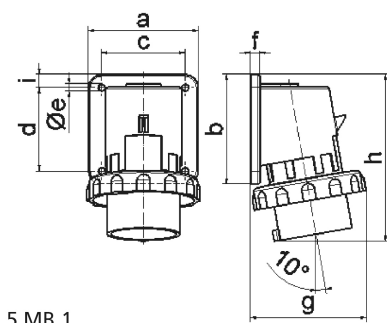

## Накладная вилка - без крышки

Описание изделия	
№ арт. BALS	2650
Код EAN	4024941026505
Группа продукции	Накладная вилка
Сила тока	16 A
Кол-во полюсов	5-пол.
Расположение фаз	3 фазы+N+PE
Положение заземляющего контакта	7 ч
	от 277/480 до 288/500 В
Частота	50 и 60 Гц
Степень защиты	IP67

Описание изделия	
Маркировочный цвет	черный
Цвет прибора	Буртик черный RAL 9005, Байон. кольцо серый RAL 7035, Корпус серый RAL 7035
Соединение	с винт. клеммой
Макс. поперечное сечение кабеля	2,5 мм <sup>2</sup>
Кабельный ввод	null
Высота прибора, мм	129mm
Ширина прибора, мм	88mm
Глубина прибора, мм	89mm
Вертик. размер фланца, мм	84mm
Гориз. размер фланца, мм	84mm
Вертик. расстояние между отверстиями, мм	64mm
Гориз. расстояние между отверстиями, мм	64mm
Материал корпуса	Полиамид
Контакты	Контактная подложка из полиамида, Контакты из никелированной латуни

Логистика	
Масса одного изделия	0.225 кг / null
Тип упаковки	null
Кол-во в упаковке	1 ST
Код EAN	4024941026505
Длина	89 mm

Логистика	
Ширина	88 mm
Высота	129 mm
Масса	0,226 kg
Объем	1 010,328 ccm

Ampere	16	16	16	32	32	32
Polzahl	3	4	5	3	4	5
a	74,0	75,0	84,0	90,0	90,0	90,0
b	84,0	100,0	84,0	75,0	75,0	75,0
c	58,0	62,0	64,0	78,0	78,0	78,0
d	64,0	74,0	64,0	45,0	45,0	45,0
e ø	5,5	4,3	5,5	5,5	5,5	5,5
f	12,0	12,0	7,0	7,0	7,0	7,0
g	80,0	88,0	90,0	100,0	100,0	101,0
h	128,0	145,0	129,0	138,0	138,0	139,0
i	-	-	10,0	13,0	13,0	13,0
Leiter mm <sup>2</sup> min	1	1	1	2,5	2,5	2,5
Leiter mm <sup>2</sup> max	2,5	2,5	2,5	6	6	6