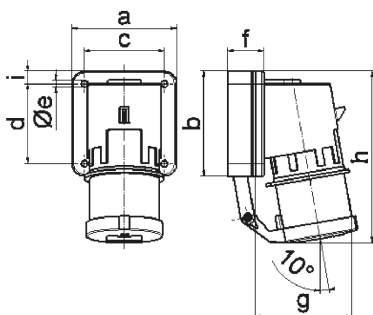

Накладная вилка - с откидной крышкой

Описание изделия	
№ арт. BALS	2655
Код EAN	4024941026550
Группа продукции	Накладная вилка
Сила тока	32 А
Кол-во полюсов	5-пол.
Расположение фаз	3 фазы+N+PE
Положение заземляющего контакта	6 ч
	от 200/346 до 240/415 В
Частота	50 и 60 Гц
Степень защиты	IP44

Описание изделия	
Маркировочный цвет	красный
Цвет прибора	Откидная крышка серая RAL 7035, Буртик красный RAL 3000, Корпус серый RAL 7035
Соединение	с винт. клеммой
Макс. поперечное сечение кабеля	6,0 мм ²
Кабельный ввод	null
Высота прибора, мм	148mm
Ширина прибора, мм	90mm
Глубина прибора, мм	116mm
Вертик. размер фланца, мм	75mm
Гориз. размер фланца, мм	90mm
Вертик. расстояние между отверстиями, мм	45mm
Гориз. расстояние между отверстиями, мм	78mm
Материал корпуса	Полиамид
Контакты	Контактная подложка из полиамида, Контакты из необработанной латуни

прочие технические характеристики	
	Откидная крышка закрывается автоматически

Логистика	
Масса одного изделия	0.337 кг / null
Тип упаковки	null

Логистика	
Кол-во в упаковке	1 ST
Код EAN	4024941026550
Длина	116 mm
Ширина	90 mm
Высота	148 mm
Масса	0,338 kg
Объем	1 545,12 ccm
Тип упаковки	null
Кол-во в упаковке	10 ST
Код EAN	4024941967723
Длина	325 mm
Ширина	217 mm
Высота	210 mm
Масса	3,576 kg
Объем	13 588,4 ccm

5 MB 2

Ampere Polzahl	16 3	16 4	16 5	32 3	32 4	32 5
a	74,0	75,0	84,0	90,0	90,0	90,0
b	84,0	100,0	84,0	75,0	75,0	75,0
c	58,0	62,0	64,0	78,0	78,0	78,0
d	64,0	74,0	64,0	45,0	45,0	45,0
e ø	5,5	4,3	5,5	5,5	5,5	5,5
f	12,0	12,0	29,0	29,0	29,0	29,0
g	78,0	88,0	105,0	114,0	114,0	115,0
h	134,0	151,0	138,0	149,0	149,0	150,0
i	-	-	-	13,0	13,0	13,0
Leiter mm ² min	1	1	1	2,5	2,5	2,5
Leiter mm ² max	2,5	2,5	2,5	6	6	6