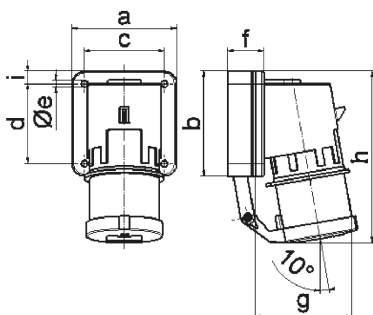

Накладная вилка - с откидной крышкой

Описание изделия	
№ арт. BALS	2657
Код EAN	4024941026574
Группа продукции	Накладная вилка
Сила тока	32 А
Кол-во полюсов	4-пол.
Расположение фаз	3 фазы+PE
Положение заземляющего контакта	6 ч
	от 380 до 415 В
Частота	50 и 60 Гц
Степень защиты	IP44

Описание изделия	
Маркировочный цвет	красный
Цвет прибора	Откидная крышка серая RAL 7035, Буртик красный RAL 3000, Корпус серый RAL 7035
Соединение	с винт. клеммой
Макс. поперечное сечение кабеля	6,0 мм ²
Кабельный ввод	null
Высота прибора, мм	148mm
Ширина прибора, мм	90mm
Глубина прибора, мм	116mm
Вертик. размер фланца, мм	75mm
Гориз. размер фланца, мм	90mm
Вертик. расстояние между отверстиями, мм	45mm
Гориз. расстояние между отверстиями, мм	78mm
Материал корпуса	Полиамид
Контакты	Контактная подложка из полиамида, Контакты из необработанной латуни

прочие технические характеристики	
	Откидная крышка закрывается автоматически

Логистика	
Масса одного изделия	0.315 кг / null
Тип упаковки	null

Логистика	
Кол-во в упаковке	1 ST
Код EAN	4024941026574
Длина	116 mm
Ширина	90 mm
Высота	148 mm
Масса	0,316 kg
Объем	1 545,12 ccm
Тип упаковки	null
Кол-во в упаковке	10 ST
Код EAN	4024941818919
Длина	325 mm
Ширина	217 mm
Высота	210 mm
Масса	3,356 kg
Объем	13 588,4 ccm

5 MB 2

Ampere Polzahl	16 3	16 4	16 5	32 3	32 4	32 5
a	74,0	75,0	84,0	90,0	90,0	90,0
b	84,0	100,0	84,0	75,0	75,0	75,0
c	58,0	62,0	64,0	78,0	78,0	78,0
d	64,0	74,0	64,0	45,0	45,0	45,0
e ø	5,5	4,3	5,5	5,5	5,5	5,5
f	12,0	12,0	29,0	29,0	29,0	29,0
g	78,0	88,0	105,0	114,0	114,0	115,0
h	134,0	151,0	138,0	149,0	149,0	150,0
i	-	-	-	13,0	13,0	13,0
Leiter mm ² min	1	1	1	2,5	2,5	2,5
Leiter mm ² max	2,5	2,5	2,5	6	6	6