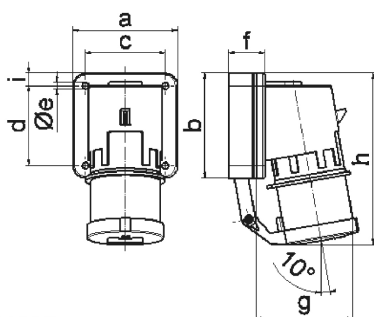

## Накладная вилка - с откидной крышкой

Описание изделия	
№ арт. BALS	2658
Код EAN	4024941026581
Группа продукции	Накладная вилка
Сила тока	32 А
Кол-во полюсов	4-пол.
Расположение фаз	3 фазы+РЕ
Положение заземляющего контакта	7 ч
	от 480 до 500 В
Частота	50 и 60 Гц
Степень защиты	IP44

Описание изделия	
Маркировочный цвет	черный
Цвет прибора	Откидная крышка серая RAL 7035, Буртик черный RAL 9005, Фланец серый RAL 7035, Корпус серый RAL 7035
Соединение	с винт. клеммой
Макс. поперечное сечение кабеля	6,0 мм <sup>2</sup>
Кабельный ввод	null
Высота прибора, мм	148mm
Ширина прибора, мм	90mm
Глубина прибора, мм	116mm
Вертик. размер фланца, мм	75mm
Гориз. размер фланца, мм	90mm
Вертик. расстояние между отверстиями, мм	45mm
Гориз. расстояние между отверстиями, мм	78mm
Материал корпуса	Полиамид
Контакты	Контактная подложка из полиамида, Контакты из необработанной латуни

прочие технические характеристики	
	Откидная крышка закрывается автоматически

Логистика	
Масса одного изделия	0.316 кг / null
Тип упаковки	null

Логистика	
Кол-во в упаковке	1 ST
Код EAN	4024941026581
Длина	116 mm
Ширина	90 mm
Высота	148 mm
Масса	0,317 kg
Объем	1 545,12 ccm
Тип упаковки	null
Кол-во в упаковке	10 ST
Код EAN	4024941818926
Длина	325 mm
Ширина	217 mm
Высота	210 mm
Масса	3,366 kg
Объем	13 588,4 ccm

5 MB 2

Ampere	16	16	16	32	32	32
Polzahl	3	4	5	3	4	5
a	74,0	75,0	84,0	90,0	90,0	90,0
b	84,0	100,0	84,0	75,0	75,0	75,0
c	58,0	62,0	64,0	78,0	78,0	78,0
d	64,0	74,0	64,0	45,0	45,0	45,0
e ø	5,5	4,3	5,5	5,5	5,5	5,5
f	12,0	12,0	29,0	29,0	29,0	29,0
g	78,0	88,0	105,0	114,0	114,0	115,0
h	134,0	151,0	138,0	149,0	149,0	150,0
i	-	-	-	13,0	13,0	13,0
Leiter mm <sup>2</sup> min	1	1	1	2,5	2,5	2,5
Leiter mm <sup>2</sup> max	2,5	2,5	2,5	6	6	6