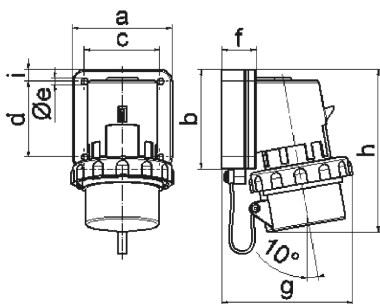

Накладная вилка - с крышкой

Описание изделия	
№ арт. BALS	2659
Код EAN	4024941026598
Группа продукции	Накладная вилка
Сила тока	32 A
Кол-во полюсов	3-пол.
Расположение фаз	2 фазы+PE
Положение заземляющего контакта	6 ч
	от 200 до 250 В
Частота	50 и 60 Гц
Степень защиты	IP67

Описание изделия	
Маркировочный цвет	синий
Цвет прибора	Крышка серый RAL 7035, Буртик синий RAL 5015, Байон. кольцо серый RAL 7035, Корпус серый RAL 7035
Соединение	с винт. клеммой
Макс. поперечное сечение кабеля	6,0 мм ²
Кабельный ввод	null
Высота прибора, мм	147mm
Ширина прибора, мм	94mm
Глубина прибора, мм	121mm
Вертик. размер фланца, мм	75mm
Гориз. размер фланца, мм	90mm
Вертик. расстояние между отверстиями, мм	45mm
Гориз. расстояние между отверстиями, мм	78mm
Материал корпуса	Полиамид
Контакты	Контактная подложка из полиамида, Контакты из никелированной латуни

прочие технические характеристики	
	С крышкой

Логистика	
Масса одного изделия	0.37 кг / null
Тип упаковки	null

Логистика	
Кол-во в упаковке	1 ST
Код EAN	4024941026598
Длина	121 mm
Ширина	94 mm
Высота	147 mm
Масса	0,371 kg
Объем	1 671,978 ccm
Тип упаковки	null
Кол-во в упаковке	10 ST
Код EAN	4024941963312
Длина	330 mm
Ширина	216 mm
Высота	260 mm
Масса	3,926 kg
Объем	17 062,5 ccm

5 MB 3

Ampere Polzahl	16 3	16 4	16 5	32 3	32 4	32 5
a	74,0	75,0	84,0	90,0	90,0	90,0
b	84,0	100,0	84,0	75,0	75,0	75,0
c	58,0	62,0	64,0	78,0	78,0	78,0
d	64,0	74,0	64,0	45,0	45,0	45,0
e ø	5,5	4,3	5,5	5,5	5,5	5,5
f	12,0	12,0	29,0	29,0	29,0	29,0
g	80,0	88,0	111,0	123,0	123,0	123,0
h	133,0	152,0	134,0	147,0	147,0	148,0
i	-	-	10,0	13,0	13,0	13,0
Leiter mm ² min	1	1	1	2,5	2,5	2,5
Leiter mm ² max	2,5	2,5	2,5	6	6	6