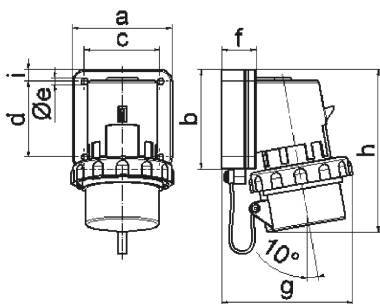

## Накладная вилка - с крышкой

Описание изделия	
№ арт. BALS	2660
Код EAN	4024941026604
Группа продукции	Накладная вилка
Сила тока	32 A
Кол-во полюсов	4-пол.
Расположение фаз	3 фазы+PE
Положение заземляющего контакта	6 ч
	от 380 до 415 В
Частота	50 и 60 Гц
Степень защиты	IP67

Описание изделия	
Маркировочный цвет	красный
Цвет прибора	Крышка серый RAL 7035, Буртик красный RAL 3000, Фланец серый RAL 7035, Корпус серый RAL 7035
Соединение	с винт. клеммой
Макс. поперечное сечение кабеля	6,0 мм <sup>2</sup>
Кабельный ввод	null
Высота прибора, мм	147mm
Ширина прибора, мм	94mm
Глубина прибора, мм	121mm
Вертик. размер фланца, мм	75mm
Гориз. размер фланца, мм	90mm
Вертик. расстояние между отверстиями, мм	45mm
Гориз. расстояние между отверстиями, мм	78mm
Материал корпуса	Полиамид
Контакты	Контактная подложка из полиамида, Контакты из никелированной латуни

прочие технические характеристики	
	С крышкой

Логистика	
Масса одного изделия	0.387 кг / null
Тип упаковки	null

Логистика	
Кол-во в упаковке	1 ST
Код EAN	4024941026604
Длина	121 mm
Ширина	94 mm
Высота	147 mm
Масса	0,388 kg
Объем	1 671,978 ccm
Тип упаковки	null
Кол-во в упаковке	10 ST
Код EAN	4024941818933
Длина	330 mm
Ширина	216 mm
Высота	260 mm
Масса	4,096 kg
Объем	17 062,5 ccm

5 MB 3

Ampere Polzahl	16 3	16 4	16 5	32 3	32 4	32 5
a	74,0	75,0	84,0	90,0	90,0	90,0
b	84,0	100,0	84,0	75,0	75,0	75,0
c	58,0	62,0	64,0	78,0	78,0	78,0
d	64,0	74,0	64,0	45,0	45,0	45,0
e ø	5,5	4,3	5,5	5,5	5,5	5,5
f	12,0	12,0	29,0	29,0	29,0	29,0
g	80,0	88,0	111,0	123,0	123,0	123,0
h	133,0	152,0	134,0	147,0	147,0	148,0
i	-	-	10,0	13,0	13,0	13,0
Leiter mm <sup>2</sup> min	1	1	1	2,5	2,5	2,5
Leiter mm <sup>2</sup> max	2,5	2,5	2,5	6	6	6