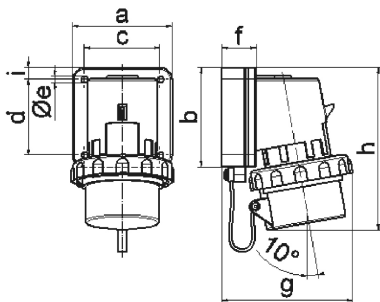

Накладная вилка - с крышкой

Описание изделия	
№ арт. BALS	2661
Код EAN	4024941026611
Группа продукции	Накладная вилка
Сила тока	32 A
Кол-во полюсов	4-пол.
Расположение фаз	3 фазы+PE
Положение заземляющего контакта	7 ч
	от 480 до 500 В
Частота	50 и 60 Гц
Степень защиты	IP67

Описание изделия	
Маркировочный цвет	черный
Цвет прибора	Крышка серый RAL 7035, Буртик черный RAL 9005, Байон. кольцо серый RAL 7035, Корпус серый RAL 7035
Соединение	с винт. клеммой
Макс. поперечное сечение кабеля	6,0 мм ²
Кабельный ввод	null
Высота прибора, мм	147mm
Ширина прибора, мм	94mm
Глубина прибора, мм	121mm
Вертик. размер фланца, мм	75mm
Гориз. размер фланца, мм	90mm
Вертик. расстояние между отверстиями, мм	45mm
Гориз. расстояние между отверстиями, мм	78mm
Материал корпуса	Полиамид
Контакты	Контактная подложка из полиамида, Контакты из никелированной латуни

прочие технические характеристики	
	С крышкой

Логистика	
Масса одного изделия	0.39 кг / null
Тип упаковки	null

Логистика	
Кол-во в упаковке	1 ST
Код EAN	4024941026611
Длина	121 mm
Ширина	94 mm
Высота	147 mm
Масса	0,391 kg
Объем	1 671,978 ccm

5 MB 3

Ampere	16	16	16	32	32	32
Polzahl	3	4	5	3	4	5
a	74,0	75,0	84,0	90,0	90,0	90,0
b	84,0	100,0	84,0	75,0	75,0	75,0
c	58,0	62,0	64,0	78,0	78,0	78,0
d	64,0	74,0	64,0	45,0	45,0	45,0
e ø	5,5	4,3	5,5	5,5	5,5	5,5
f	12,0	12,0	29,0	29,0	29,0	29,0
g	80,0	88,0	111,0	123,0	123,0	123,0
h	133,0	152,0	134,0	147,0	147,0	148,0
i	-	-	10,0	13,0	13,0	13,0
Leiter mm ² min	1	1	1	2,5	2,5	2,5
Leiter mm ² max	2,5	2,5	2,5	6	6	6