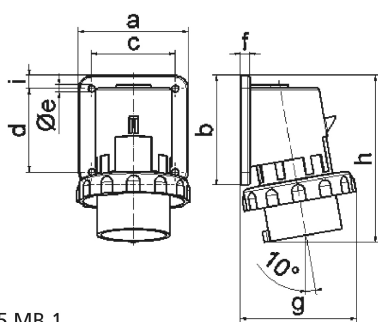

Накладная вилка - без крышки

Описание изделия	
№ арт. BALS	2667
Код EAN	4024941026673
Группа продукции	Накладная вилка
Сила тока	32 A
Кол-во полюсов	4-пол.
Расположение фаз	3 фазы+PE
Положение заземляющего контакта	7 ч
	от 480 до 500 В
Частота	50 и 60 Гц
Степень защиты	IP67

Описание изделия	
Маркировочный цвет	черный
Цвет прибора	Буртик черный RAL 9005, Байон. кольцо серый RAL 7035, Корпус серый RAL 7035
Соединение	с винт. клеммой
Макс. поперечное сечение кабеля	6,0 мм ²
Кабельный ввод	null
Высота прибора, мм	137mm
Ширина прибора, мм	94mm
Глубина прибора, мм	98mm
Вертик. размер фланца, мм	75mm
Гориз. размер фланца, мм	90mm
Вертик. расстояние между отверстиями, мм	45mm
Гориз. расстояние между отверстиями, мм	78mm
Материал корпуса	Полиамид
Контакты	Контактная подложка из полиамида, Контакты из никелированной латуни

Логистика	
Масса одного изделия	0.267 кг / null
Тип упаковки	null
Кол-во в упаковке	1 ST
Код EAN	4024941026673
Длина	98 mm

Логистика	
Ширина	94 mm
Высота	137 mm
Масса	0,268 kg
Объем	1 262,044 ccm
Тип упаковки	null
Кол-во в упаковке	10 ST
Код EAN	4024941833448
Длина	325 mm
Ширина	217 mm
Высота	210 mm
Масса	2,876 kg
Объем	13 588,4 ccm