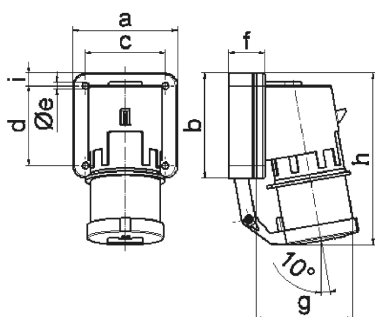

Накладная вилка - с откидной крышкой

Описание изделия	
№ арт. BALS	2671
Код EAN	4024941026710
Группа продукции	Накладная вилка
Сила тока	16 А
Кол-во полюсов	5-пол.
Расположение фаз	3 фазы+N+PE
Положение заземляющего контакта	7 ч
	от 277/480 до 288/500 В
Частота	50 и 60 Гц
Степень защиты	IP44

Описание изделия	
Маркировочный цвет	черный
Цвет прибора	Откидная крышка серая RAL 7035, Буртик черный RAL 9005, Корпус серый RAL 7035
Соединение	с винт. клеммой
Макс. поперечное сечение кабеля	2,5 мм ²
Кабельный ввод	null
Высота прибора, мм	138mm
Ширина прибора, мм	84mm
Глубина прибора, мм	105mm
Вертик. размер фланца, мм	84mm
Гориз. размер фланца, мм	84mm
Вертик. расстояние между отверстиями, мм	64mm
Гориз. расстояние между отверстиями, мм	64mm
Материал корпуса	Полиамид
Контакты	Контактная подложка из полиамида, Контакты из необработанной латуни

прочие технические характеристики	
	Откидная крышка закрывается автоматически

Логистика	
Масса одного изделия	0.263 кг / null
Тип упаковки	null

Логистика	
Кол-во в упаковке	1 ST
Код EAN	4024941026710
Длина	105 mm
Ширина	84 mm
Высота	138 mm
Масса	0,264 kg
Объем	1 217,16 ccm
Тип упаковки	null
Кол-во в упаковке	10 ST
Код EAN	4024941833318
Длина	325 mm
Ширина	217 mm
Высота	210 mm
Масса	2,836 kg
Объем	13 588,4 ccm

5 MB 2

Ampere Polzahl	16 3	16 4	16 5	32 3	32 4	32 5
a	74,0	75,0	84,0	90,0	90,0	90,0
b	84,0	100,0	84,0	75,0	75,0	75,0
c	58,0	62,0	64,0	78,0	78,0	78,0
d	64,0	74,0	64,0	45,0	45,0	45,0
e ø	5,5	4,3	5,5	5,5	5,5	5,5
f	12,0	12,0	29,0	29,0	29,0	29,0
g	78,0	88,0	105,0	114,0	114,0	115,0
h	134,0	151,0	138,0	149,0	149,0	150,0
i	-	-	-	13,0	13,0	13,0
Leiter mm ² min	1	1	1	2,5	2,5	2,5
Leiter mm ² max	2,5	2,5	2,5	6	6	6