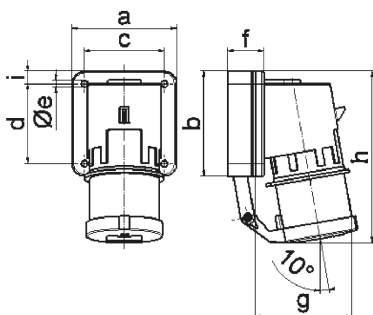

Накладная вилка - с откидной крышкой

Описание изделия	
№ арт. BALS	2685
Код EAN	4024941026857
Группа продукции	Накладная вилка
Сила тока	32 A
Кол-во полюсов	4-пол.
Расположение фаз	3 фазы+PE
Положение заземляющего контакта	9 ч
	от 200 до 250 В
Частота	50 и 60 Гц
Степень защиты	IP44

Описание изделия	
Маркировочный цвет	синий
Цвет прибора	Откидная крышка серая RAL 7035, Буртик синий RAL 5015, Корпус серый RAL 7035
Соединение	с винт. клеммой
Макс. поперечное сечение кабеля	6,0 мм ²
Кабельный ввод	null
Высота прибора, мм	148mm
Ширина прибора, мм	90mm
Глубина прибора, мм	116mm
Вертик. размер фланца, мм	75mm
Гориз. размер фланца, мм	90mm
Вертик. расстояние между отверстиями, мм	45mm
Гориз. расстояние между отверстиями, мм	78mm
Материал корпуса	Полиамид
Контакты	Контактная подложка из полиамида, Контакты из необработанной латуни

прочие технические характеристики	
	Откидная крышка закрывается автоматически

Логистика	
Масса одного изделия	0.315 кг / null
Тип упаковки	null

Логистика	
Кол-во в упаковке	1 ST
Код EAN	4024941026857
Длина	116 mm
Ширина	90 mm
Высота	148 mm
Масса	0,316 kg
Объем	1 545,12 ccm
Тип упаковки	null
Кол-во в упаковке	10 ST
Код EAN	4024941833271
Длина	325 mm
Ширина	217 mm
Высота	210 mm
Масса	3,356 kg
Объем	13 588,4 ccm

5 MB 2

Ampere Polzahl	16 3	16 4	16 5	32 3	32 4	32 5
a	74,0	75,0	84,0	90,0	90,0	90,0
b	84,0	100,0	84,0	75,0	75,0	75,0
c	58,0	62,0	64,0	78,0	78,0	78,0
d	64,0	74,0	64,0	45,0	45,0	45,0
e ø	5,5	4,3	5,5	5,5	5,5	5,5
f	12,0	12,0	29,0	29,0	29,0	29,0
g	78,0	88,0	105,0	114,0	114,0	115,0
h	134,0	151,0	138,0	149,0	149,0	150,0
i	-	-	-	13,0	13,0	13,0
Leiter mm ² min	1	1	1	2,5	2,5	2,5
Leiter mm ² max	2,5	2,5	2,5	6	6	6