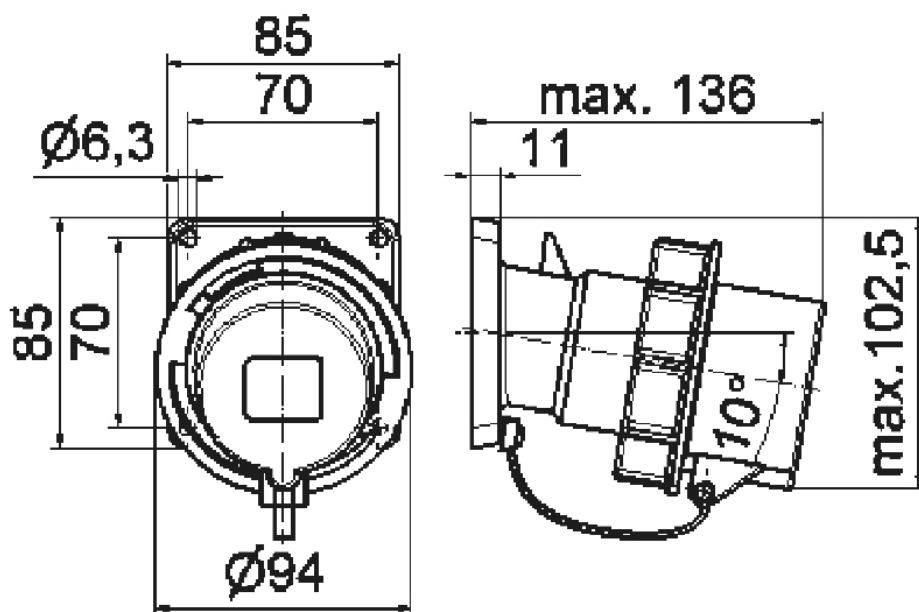

# Clavija semiempotr. inclinada - para contenedor, marco 85x85

Descripción del artículo	
Código BALS	27027
EAN	4024941270274
Grupo de productos	Clavija semiempotrable TE inclinada
Intensidad de corriente	32A
Número de polos	4p
Arreglo de las fases	3P+PE
Ubicación del contacto de puesta a tierra	3h
Tensión	380 (50Hz) y 440V (60Hz) (sólo para contenedores de refrigeración)

Descripción del artículo	
Frecuencia	50 y 60Hz
Índice de protección	IP67
Color distintivo	rojo
Color del equipo	Tapa de cierre gris RAL 7035, Anillo rojo RAL 3000, Anillo bayoneta gris RAL 7035, Carcasa gris RAL 7035
Sistema de conexión	con bornes de tornillo
Máxima sección transversal del cable	6,0 mm <sup>2</sup>
Entrada de cable	null
Altura del equipo en mm	104mm
Anchura del equipo en mm	94mm
Profundidad del equipo en mm	136mm
Dimensión vertical del marco en mm	85mm
Dimensión horizontal del marco en mm	85mm
Distancia vertical entre agujeros en mm	70mm
Distancia horizontal entre agujeros en mm	70mm
Material de la carcasa	Poliamida
Contactos	El portacontactos es de material resistente a altas temperaturas, Los contactos son de latón niquelado

Otras características técnicas	
	La inclinación es de 10°
	Con tapa de cierre

Datos de logística	
Peso individual	0.344 Kg / null
Tipo de embalaje	null
Cantidad de unidades	1 ST
EAN	4024941270274
Longitud	136 mm
Ancho	94 mm
Altura	104 mm
Peso	0,345 kg
Volumen	1.329,536 ccm
Tipo de embalaje	null
Cantidad de unidades	10 ST
EAN	4024941823128
Longitud	325 mm
Ancho	217 mm
Altura	210 mm
Peso	3,646 kg
Volumen	13.588,4 ccm