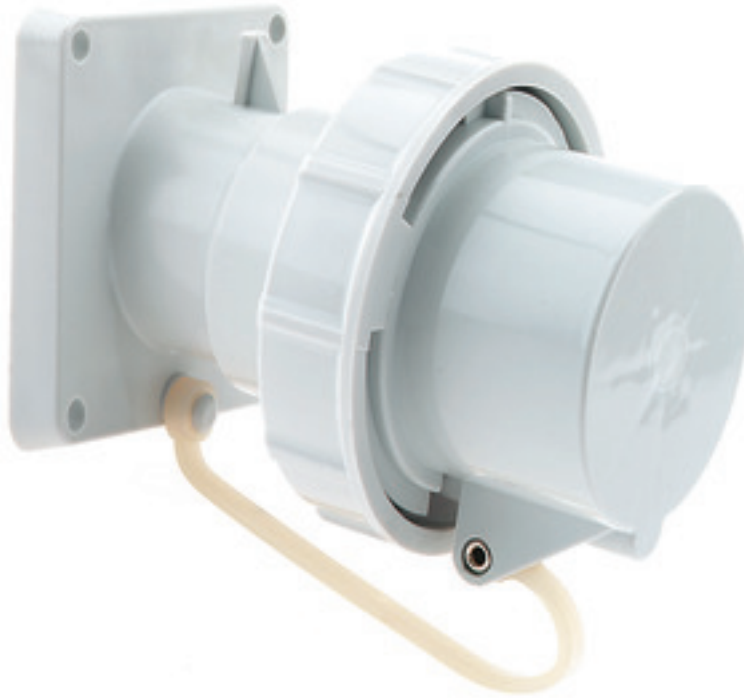

# Clavija semiempotr. inclinada - para contenedor, marco 85x85

Descripción del artículo	
Código BALS	27027
EAN	4024941270274
Grupo de productos	Clavija semiempotrable TE inclinada
Intensidad de corriente	32A
Número de polos	4p
Arreglo de las fases	3P+PE
Ubicación del contacto de puesta a tierra	3h
Tensión	380 (50Hz) y 440V (60Hz) (sólo para contenedores de refrigeración)

Descripción del artículo	
Frecuencia	50 y 60Hz
Índice de protección	IP67
Color distintivo	rojo
Color del equipo	Tapa de cierre gris RAL 7035, Anillo rojo RAL 3000, Anillo bayoneta gris RAL 7035, Carcasa gris RAL 7035
Sistema de conexión	con bornes de tornillo
Máxima sección transversal del cable	6,0 mm <sup>2</sup>
Entrada de cable	null
Altura del equipo en mm	104mm
Anchura del equipo en mm	94mm
Profundidad del equipo en mm	136mm
Dimensión vertical del marco en mm	85mm
Dimensión horizontal del marco en mm	85mm
Distancia vertical entre agujeros en mm	70mm
Distancia horizontal entre agujeros en mm	70mm
Material de la carcasa	Poliamida
Contactos	El portacontactos es de material resistente a altas temperaturas, Los contactos son de latón niquelado

Otras características técnicas	
	La inclinación es de 10°
	Con tapa de cierre

Datos de logística	
Peso individual	0.344 Kg / null
Tipo de embalaje	null
Cantidad de unidades	1 ST
EAN	4024941270274
Longitud	136 mm
Ancho	94 mm
Altura	104 mm
Peso	0,345 kg
Volumen	1.329,536 ccm
Tipo de embalaje	null
Cantidad de unidades	10 ST
EAN	4024941823128
Longitud	325 mm
Ancho	217 mm
Altura	210 mm
Peso	3,646 kg
Volumen	13.588,4 ccm