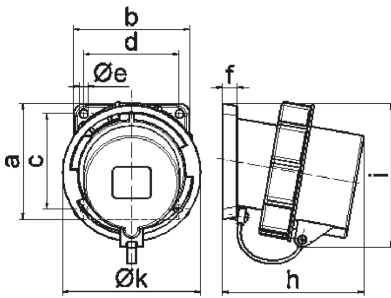

Clavija semiempotrable inclinada TN - Marco 85x85, fijación 70x70

Descripción del artículo	
Código BALS	27043
EAN	4024941270434
Grupo de productos	Clavija semiempotrable TN inclinada
Intensidad de corriente	32A
Número de polos	5p
Arreglo de las fases	3P+N+PE
Ubicación del contacto de puesta a tierra	2h
Tensión	> 50V

Descripción del artículo	
Frecuencia	Más de 300 hasta 500Hz incl.
Núm. tipo de suministro	VG 96919 BP 008
Núm. suministro	5935-12-312-4195
Índice de protección	IP67
Color distintivo	verde bronce
Color del equipo	Anillo de bayoneta verde bronce RAL 6031-F9, Anillo verde bronce RAL 6031-F9, Tapa de cierre verde bronce RAL 6031-F09, Carcasa verde bronce RAL 6031-F9
Sistema de conexión	con bornes de tornillo
Máxima sección transversal del cable	6,0 mm ²
Entrada de cable	null
Altura del equipo en mm	107mm
Anchura del equipo en mm	101.5mm
Profundidad del equipo en mm	104mm
Dimensión vertical del marco en mm	85mm
Dimensión horizontal del marco en mm	85mm
Distancia vertical entre agujeros en mm	70mm
Distancia horizontal entre agujeros en mm	70mm
Material de la carcasa	Poliamida
Contactos	El portacontactos es de material resistente a altas temperaturas, Los contactos son de latón niquelado

Otras características técnicas	
	La inclinación es de 10°
	Con tapa de cierre

Datos de logística	
Peso individual	0.365 Kg / null
Tipo de embalaje	null
Cantidad de unidades	1 ST
EAN	4024941270434
Longitud	104 mm
Ancho	101,5 mm
Altura	107 mm
Peso	0,366 kg
Volumen	1.190,135 ccm
Tipo de embalaje	null
Cantidad de unidades	10 ST
EAN	4024941839402
Longitud	325 mm
Ancho	217 mm
Altura	210 mm
Peso	3,856 kg
Volumen	13.588,4 ccm