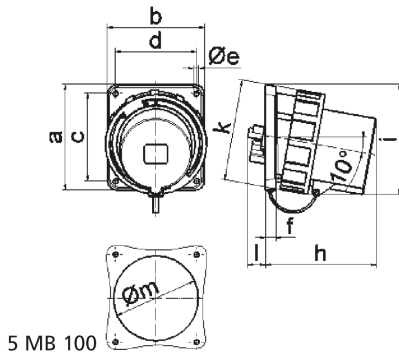

## Clavija semiempotrable inclinada TN - Marco 107x100 fijación 85x77

Descripción del artículo	
Código BALS	27110
EAN	4024941271103
Grupo de productos	Clavija semiempotrable TN inclinada
Intensidad de corriente	63A
Número de polos	5p
Arreglo de las fases	3P+N+PE
Ubicación del contacto de puesta a tierra	11h
Tensión	De 250/440 hasta 265/460V, principalmente para instalaciones náuticas

Descripción del artículo	
Frecuencia	60Hz
Núm. tipo de suministro	VG 96919 BP 011
Índice de protección	IP67
Color distintivo	verde bronce
Color del equipo	Anillo de bayoneta verde bronce RAL 6031-F9, Anillo verde bronce RAL 6031-F9, Carcasa verde bronce RAL 6031-F9
Sistema de conexión	Bornes de tornillo en caja de bornes
Máxima sección transversal del cable	16,0 mm <sup>2</sup>
Entrada de cable	null
Altura del equipo en mm	123mm
Anchura del equipo en mm	113.5mm
Profundidad del equipo en mm	141mm
Dimensión vertical del marco en mm	107mm
Dimensión horizontal del marco en mm	100mm
Distancia vertical entre agujeros en mm	85mm
Distancia horizontal entre agujeros en mm	77mm
Material de la carcasa	Poliamida
Contactos	El portacontactos es de material resistente a altas temperaturas, Los contactos son de latón niquelado

Otras características técnicas	
	La inclinación es de 10°

Otras características técnicas	
	Con tapa de cierre

Datos de logística	
Peso individual	0.775 Kg / null
Tipo de embalaje	null
Cantidad de unidades	5 ST
EAN	4024941839501
Longitud	325 mm
Ancho	217 mm
Altura	210 mm
Peso	4,077 kg
Volumen	13.588,4 ccm