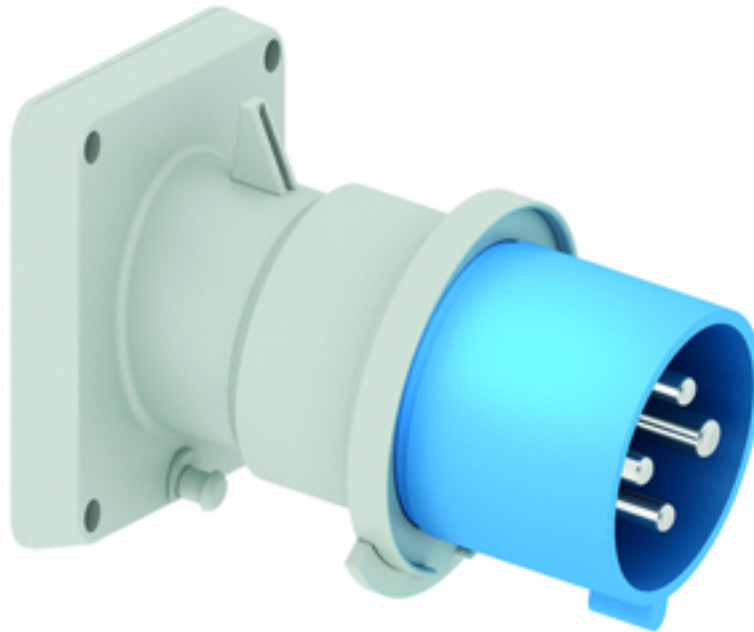

Панельная вилка с наклоном - Фланец 85x85, крепление 70x70

Описание изделия	
№ арт. BALS	27222
Код EAN	4024941272223
Группа продукции	Панельная вилка Quick-Connect TE с наклоном
Сила тока	32 A
Кол-во полюсов	4-пол.
Расположение фаз	3 фазы+PE
Положение заземляющего контакта	9 ч
	от 200 до 250 В
Частота	50 и 60 Гц
Степень защиты	IP44

Описание изделия	
Маркировочный цвет	синий
Цвет прибора	Буртик синий RAL 5015, Корпус серый RAL 7035
Соединение	безвинтовые туннельные пружинные клеммы
Макс. поперечное сечение кабеля	6,0 мм ²
Кабельный ввод	null
Высота прибора, мм	96mm
Ширина прибора, мм	85mm
Глубина прибора, мм	120mm
Вертик. размер фланца, мм	85mm
Гориз. размер фланца, мм	85mm
Вертик. расстояние между отверстиями, мм	70mm
Гориз. расстояние между отверстиями, мм	70mm
Материал корпуса	Полиамид
Контакты	Контактная подложка из термостойкого материала, Контакты из никелированной латуни

прочие технические характеристики	
	Наклон составляет 10°

Логистика	
Масса одного изделия	0.25 кг / null
Тип упаковки	null

Логистика	
Кол-во в упаковке	1 ST
Код EAN	4024941272223
Длина	120 mm
Ширина	85 mm
Высота	96 mm
Масса	0,251 kg
Объем	979,2 ccm