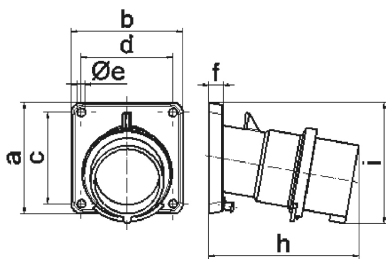

Панельная вилка с наклоном - Фланец 85x85, крепление 70x70

Описание изделия	
№ арт. BALS	27222
Код EAN	4024941272223
Группа продукции	Панельная вилка Quick-Connect TE с наклоном
Сила тока	32 A
Кол-во полюсов	4-пол.
Расположение фаз	3 фазы+PE
Положение заземляющего контакта	9 ч
	от 200 до 250 В
Частота	50 и 60 Гц
Степень защиты	IP44

Описание изделия	
Маркировочный цвет	синий
Цвет прибора	Буртик синий RAL 5015, Корпус серый RAL 7035
Соединение	безвинтовые туннельные пружинные клеммы
Макс. поперечное сечение кабеля	6,0 мм ²
Кабельный ввод	null
Высота прибора, мм	96mm
Ширина прибора, мм	85mm
Глубина прибора, мм	120mm
Вертик. размер фланца, мм	85mm
Гориз. размер фланца, мм	85mm
Вертик. расстояние между отверстиями, мм	70mm
Гориз. расстояние между отверстиями, мм	70mm
Материал корпуса	Полиамид
Контакты	Контактная подложка из термостойкого материала, Контакты из никелированной латуни

прочие технические характеристики	
	Наклон составляет 10°

Логистика	
Масса одного изделия	0.25 кг / null
Тип упаковки	null

Логистика	
Кол-во в упаковке	1 ST
Код EAN	4024941272223
Длина	120 mm
Ширина	85 mm
Высота	96 mm
Масса	0,251 kg
Объем	979,2 ccm