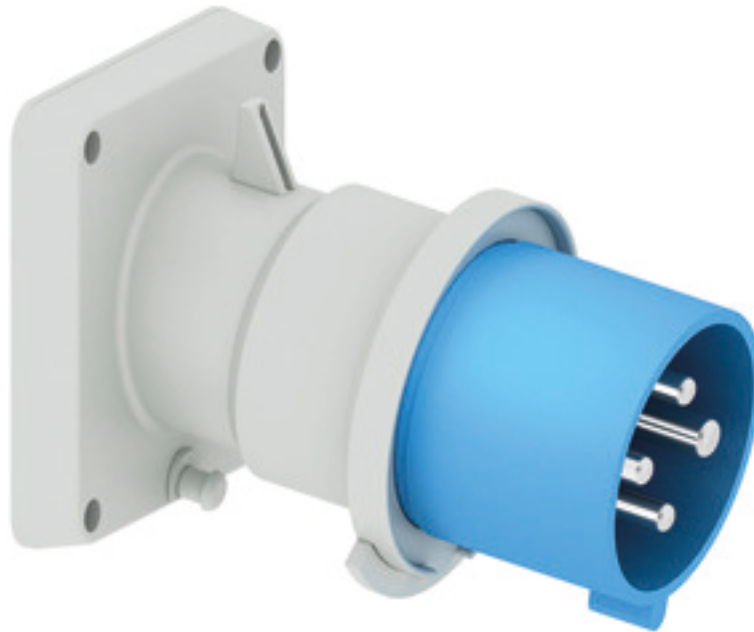

Панельная вилка с наклоном - Фланец 85x85, крепление 70x70

Описание изделия	
№ арт. BALS	27222
Код EAN	4024941272223
Группа продукции	Панельная вилка Quick-Connect TE с наклоном
Сила тока	32 A
Кол-во полюсов	4-пол.
Расположение фаз	3 фазы+PE
Положение заземляющего контакта	9 ч
	от 200 до 250 В
Частота	50 и 60 Гц
Степень защиты	IP44

Описание изделия	
Маркировочный цвет	синий
Цвет прибора	Буртик синий RAL 5015, Корпус серый RAL 7035
Соединение	безвинтовые туннельные пружинные клеммы
Макс. поперечное сечение кабеля	6,0 мм ²
Кабельный ввод	null
Высота прибора, мм	96mm
Ширина прибора, мм	85mm
Глубина прибора, мм	120mm
Вертик. размер фланца, мм	85mm
Гориз. размер фланца, мм	85mm
Вертик. расстояние между отверстиями, мм	70mm
Гориз. расстояние между отверстиями, мм	70mm
Материал корпуса	Полиамид
Контакты	Контактная подложка из термостойкого материала, Контакты из никелированной латуни

прочие технические характеристики	
	Наклон составляет 10°

Логистика	
Масса одного изделия	0.25 кг / null
Тип упаковки	null

Логистика	
Кол-во в упаковке	1 ST
Код EAN	4024941272223
Длина	120 mm
Ширина	85 mm
Высота	96 mm
Масса	0,251 kg
Объем	979,2 ccm