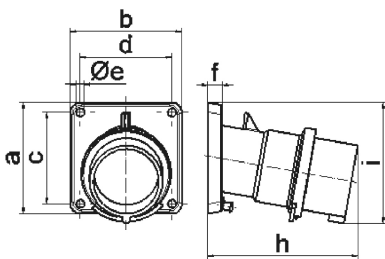

Панельная вилка с наклоном - Фланец 85x85, крепление 70x70

Описание изделия	
№ арт. BALS	27224
Код EAN	4024941272247
Группа продукции	Панельная вилка Quick-Connect TE с наклоном
Сила тока	32 A
Кол-во полюсов	4-пол.
Расположение фаз	3 фазы+PE
Положение заземляющего контакта	7 ч
	от 480 до 500 В
Частота	50 и 60 Гц
Степень защиты	IP44

Описание изделия	
Маркировочный цвет	черный
Цвет прибора	Буртик черный RAL 9005, Корпус серый RAL 7035
Соединение	безвинтовые туннельные пружинные клеммы
Макс. поперечное сечение кабеля	6,0 мм ²
Кабельный ввод	null
Высота прибора, мм	96mm
Ширина прибора, мм	85mm
Глубина прибора, мм	120mm
Вертик. размер фланца, мм	85mm
Гориз. размер фланца, мм	85mm
Вертик. расстояние между отверстиями, мм	70mm
Гориз. расстояние между отверстиями, мм	70mm
Материал корпуса	Полиамид
Контакты	Контактная подложка из термостойкого материала, Контакты из никелированной латуни

прочие технические характеристики	
	Наклон составляет 10°

Логистика	
Масса одного изделия	0.27 кг / null
Тип упаковки	null

Логистика	
Кол-во в упаковке	1 ST
Код EAN	4024941272247
Длина	120 mm
Ширина	85 mm
Высота	96 mm
Масса	0,271 kg
Объем	979,2 ccm