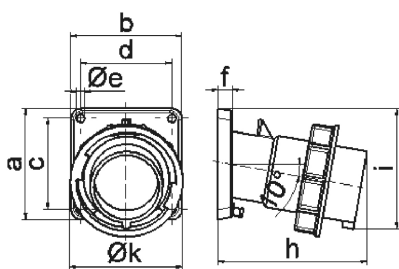

Панельная вилка с наклоном - Фланец 85x85, крепление 70x70

Описание изделия	
№ арт. BALS	27234
Код EAN	4024941272346
Группа продукции	Панельная вилка Quick-Connect TE с наклоном
Сила тока	16 A
Кол-во полюсов	5-пол.
Расположение фаз	3 фазы+N+PE
Положение заземляющего контакта	9 ч
	от 120/208 до 144/250 В
Частота	50 и 60 Гц
Степень защиты	IP67

Описание изделия	
Маркировочный цвет	синий
Цвет прибора	Буртик синий RAL 5015, Байон. кольцо серый RAL 7035, Корпус серый RAL 7035
Соединение	безвинтовые туннельные пружинные клеммы
Макс. поперечное сечение кабеля	2,5 мм ²
Кабельный ввод	null
Высота прибора, мм	99mm
Ширина прибора, мм	86.5mm
Глубина прибора, мм	115mm
Вертик. размер фланца, мм	85mm
Гориз. размер фланца, мм	85mm
Вертик. расстояние между отверстиями, мм	70mm
Гориз. расстояние между отверстиями, мм	70mm
Материал корпуса	Полиамид
Контакты	Контактная подложка из термостойкого материала, Контакты из никелированной латуни

прочие технические характеристики	
	Наклон составляет 10°

Логистика	
Масса одного изделия	0.0 кг / null
Тип упаковки	null

Логистика	
Кол-во в упаковке	1 ST
Код EAN	4024941272346
Длина	115 mm
Ширина	86,5 mm
Высота	99 mm
Масса	0,001 kg
Объем	984,803 ccm
Тип упаковки	null
Кол-во в упаковке	10 ST
Код EAN	4024941833868
Длина	295 mm
Ширина	185 mm
Высота	215 mm
Масса	0,164 kg
Объем	9 975 ccm