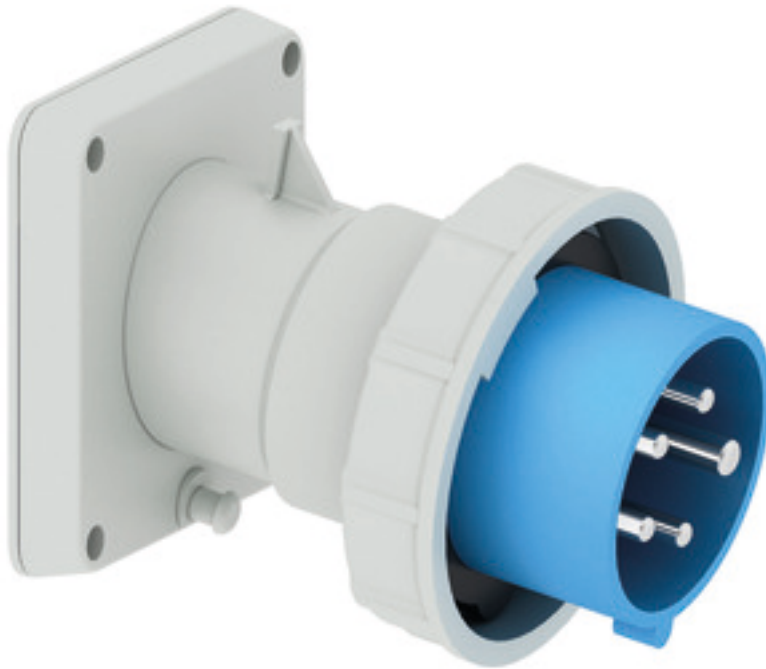

Панельная вилка с наклоном - Фланец 85x85, крепление 70x70

Описание изделия	
№ арт. BALS	27234
Код EAN	4024941272346
Группа продукции	Панельная вилка Quick-Connect TE с наклоном
Сила тока	16 A
Кол-во полюсов	5-пол.
Расположение фаз	3 фазы+N+PE
Положение заземляющего контакта	9 ч
	от 120/208 до 144/250 В
Частота	50 и 60 Гц
Степень защиты	IP67

Описание изделия	
Маркировочный цвет	синий
Цвет прибора	Буртик синий RAL 5015, Байон. кольцо серый RAL 7035, Корпус серый RAL 7035
Соединение	безвинтовые туннельные пружинные клеммы
Макс. поперечное сечение кабеля	2,5 мм ²
Кабельный ввод	null
Высота прибора, мм	99mm
Ширина прибора, мм	86.5mm
Глубина прибора, мм	115mm
Вертик. размер фланца, мм	85mm
Гориз. размер фланца, мм	85mm
Вертик. расстояние между отверстиями, мм	70mm
Гориз. расстояние между отверстиями, мм	70mm
Материал корпуса	Полиамид
Контакты	Контактная подложка из термостойкого материала, Контакты из никелированной латуни

прочие технические характеристики	
	Наклон составляет 10°

Логистика	
Масса одного изделия	0.0 кг / null
Тип упаковки	null

Логистика	
Кол-во в упаковке	1 ST
Код EAN	4024941272346
Длина	115 mm
Ширина	86,5 mm
Высота	99 mm
Масса	0,001 kg
Объем	984,803 ccm
Тип упаковки	null
Кол-во в упаковке	10 ST
Код EAN	4024941833868
Длина	295 mm
Ширина	185 mm
Высота	215 mm
Масса	0,164 kg
Объем	9 975 ccm