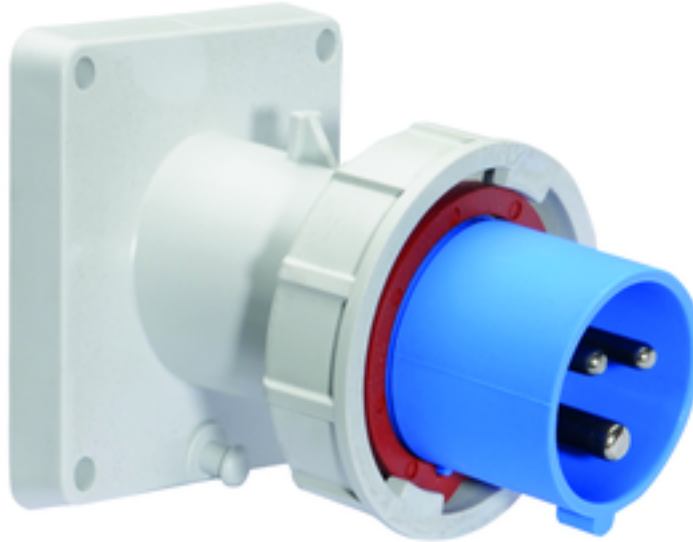

Панельная вилка с наклоном - Фланец 85x85, крепление 70x70

Описание изделия	
№ арт. BALS	27236
Код EAN	4024941272360
Группа продукции	Панельная вилка Quick-Connect TE с наклоном
Сила тока	32 A
Кол-во полюсов	3-пол.
Расположение фаз	2 фазы+PE
Положение заземляющего контакта	6 ч
	от 200 до 250 В
Частота	50 и 60 Гц
Степень защиты	IP67

Описание изделия	
Маркировочный цвет	синий
Цвет прибора	Байон. кольцо серый RAL 7035, Корпус серый RAL 7035, Буртик синий RAL 5015
Соединение	безвинтовые туннельные пружинные клеммы
Макс. поперечное сечение кабеля	6,0 мм <sup>2</sup>
Кабельный ввод	null
Высота прибора, мм	109mm
Ширина прибора, мм	94mm
Глубина прибора, мм	120mm
Вертик. размер фланца, мм	85mm
Гориз. размер фланца, мм	85mm
Вертик. расстояние между отверстиями, мм	70mm
Гориз. расстояние между отверстиями, мм	70mm
Материал корпуса	Полиамид
Контакты	Контактная подложка из термостойкого материала, Контакты из никелированной латуни

прочие технические характеристики	
	Наклон составляет 10°

Логистика	
Масса одного изделия	0.26 кг / null
Тип упаковки	null

Логистика	
Кол-во в упаковке	1 ST
Код EAN	4024941272360
Длина	120 mm
Ширина	94 mm
Высота	109 mm
Масса	0,261 kg
Объем	1 229,52 ccm
Тип упаковки	null
Кол-во в упаковке	10 ST
Код EAN	4024941963558
Длина	325 mm
Ширина	217 mm
Высота	210 mm
Масса	2,806 kg
Объем	13 588,4 ccm