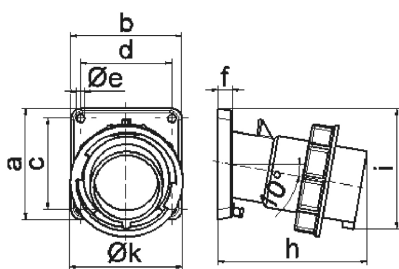

Панельная вилка с наклоном - Фланец 85x85, крепление 70x70

Описание изделия	
№ арт. BALS	27236
Код EAN	4024941272360
Группа продукции	Панельная вилка Quick-Connect TE с наклоном
Сила тока	32 A
Кол-во полюсов	3-пол.
Расположение фаз	2 фазы+PE
Положение заземляющего контакта	6 ч
	от 200 до 250 В
Частота	50 и 60 Гц
Степень защиты	IP67

Описание изделия	
Маркировочный цвет	синий
Цвет прибора	Байон. кольцо серый RAL 7035, Корпус серый RAL 7035, Буртик синий RAL 5015
Соединение	безвинтовые туннельные пружинные клеммы
Макс. поперечное сечение кабеля	6,0 мм <sup>2</sup>
Кабельный ввод	null
Высота прибора, мм	109mm
Ширина прибора, мм	94mm
Глубина прибора, мм	120mm
Вертик. размер фланца, мм	85mm
Гориз. размер фланца, мм	85mm
Вертик. расстояние между отверстиями, мм	70mm
Гориз. расстояние между отверстиями, мм	70mm
Материал корпуса	Полиамид
Контакты	Контактная подложка из термостойкого материала, Контакты из никелированной латуни

прочие технические характеристики	
	Наклон составляет 10°

Логистика	
Масса одного изделия	0.26 кг / null
Тип упаковки	null

Логистика	
Кол-во в упаковке	1 ST
Код EAN	4024941272360
Длина	120 mm
Ширина	94 mm
Высота	109 mm
Масса	0,261 kg
Объем	1 229,52 ccm
Тип упаковки	null
Кол-во в упаковке	10 ST
Код EAN	4024941963558
Длина	325 mm
Ширина	217 mm
Высота	210 mm
Масса	2,806 kg
Объем	13 588,4 ccm