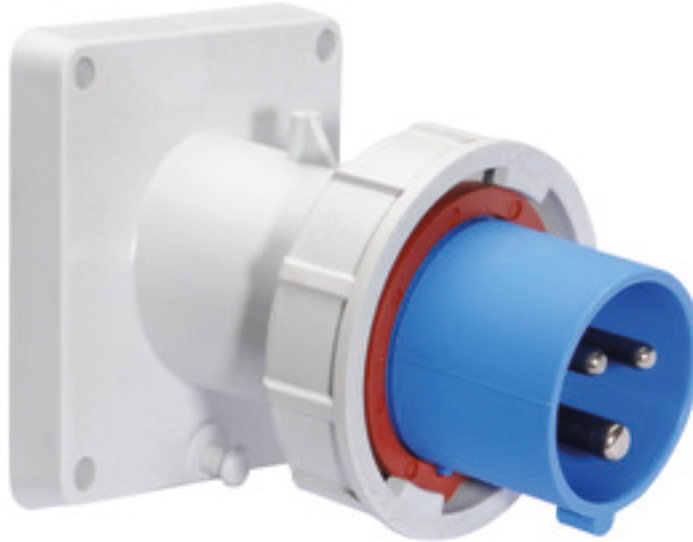

Панельная вилка с наклоном - Фланец 85x85, крепление 70x70

Описание изделия	
№ арт. BALS	27236
Код EAN	4024941272360
Группа продукции	Панельная вилка Quick-Connect TE с наклоном
Сила тока	32 A
Кол-во полюсов	3-пол.
Расположение фаз	2 фазы+PE
Положение заземляющего контакта	6 ч
	от 200 до 250 В
Частота	50 и 60 Гц
Степень защиты	IP67

Описание изделия	
Маркировочный цвет	синий
Цвет прибора	Буртик синий RAL 5015, Байон. кольцо серый RAL 7035, Корпус серый RAL 7035
Соединение	безвинтовые туннельные пружинные клеммы
Макс. поперечное сечение кабеля	6,0 мм ²
Кабельный ввод	null
Высота прибора, мм	109mm
Ширина прибора, мм	94mm
Глубина прибора, мм	120mm
Вертик. размер фланца, мм	85mm
Гориз. размер фланца, мм	85mm
Вертик. расстояние между отверстиями, мм	70mm
Гориз. расстояние между отверстиями, мм	70mm
Материал корпуса	Полиамид
Контакты	Контактная подложка из термостойкого материала, Контакты из никелированной латуни

прочие технические характеристики	
	Наклон составляет 10°

Логистика	
Масса одного изделия	0.26 кг / null
Тип упаковки	null

Логистика	
Кол-во в упаковке	1 ST
Код EAN	4024941272360
Длина	120 mm
Ширина	94 mm
Высота	109 mm
Масса	0,261 kg
Объем	1 229,52 ccm
Тип упаковки	null
Кол-во в упаковке	10 ST
Код EAN	4024941963558
Длина	325 mm
Ширина	217 mm
Высота	210 mm
Масса	2,806 kg
Объем	13 588,4 ccm