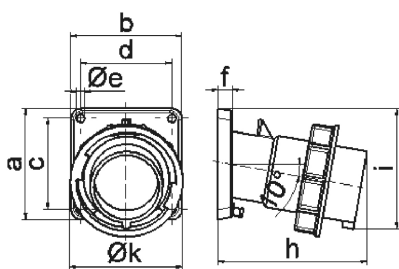

Панельная вилка с наклоном - Фланец 85x85, крепление 70x70

Описание изделия	
№ арт. BALS	27236
Код EAN	4024941272360
Группа продукции	Панельная вилка Quick-Connect TE с наклоном
Сила тока	32 A
Кол-во полюсов	3-пол.
Расположение фаз	2 фазы+PE
Положение заземляющего контакта	6 ч
	от 200 до 250 В
Частота	50 и 60 Гц
Степень защиты	IP67

Описание изделия	
Маркировочный цвет	синий
Цвет прибора	Буртик синий RAL 5015, Байон. кольцо серый RAL 7035, Корпус серый RAL 7035
Соединение	безвинтовые туннельные пружинные клеммы
Макс. поперечное сечение кабеля	6,0 мм ²
Кабельный ввод	null
Высота прибора, мм	109mm
Ширина прибора, мм	94mm
Глубина прибора, мм	120mm
Вертик. размер фланца, мм	85mm
Гориз. размер фланца, мм	85mm
Вертик. расстояние между отверстиями, мм	70mm
Гориз. расстояние между отверстиями, мм	70mm
Материал корпуса	Полиамид
Контакты	Контактная подложка из термостойкого материала, Контакты из никелированной латуни

прочие технические характеристики	
	Наклон составляет 10°

Логистика	
Масса одного изделия	0.26 кг / null
Тип упаковки	null

Логистика	
Кол-во в упаковке	1 ST
Код EAN	4024941272360
Длина	120 mm
Ширина	94 mm
Высота	109 mm
Масса	0,261 kg
Объем	1 229,52 ccm
Тип упаковки	null
Кол-во в упаковке	10 ST
Код EAN	4024941963558
Длина	325 mm
Ширина	217 mm
Высота	210 mm
Масса	2,806 kg
Объем	13 588,4 ccm