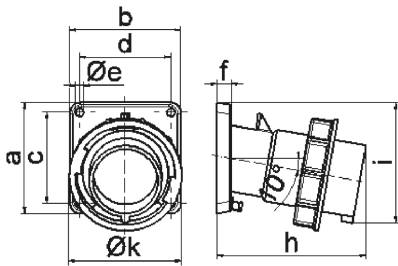

Панельная вилка с наклоном - Фланец 85x85, крепление 70x70

Описание изделия	
№ арт. BALS	27238
Код EAN	4024941272384
Группа продукции	Панельная вилка Quick-Connect TE с наклоном
Сила тока	32 A
Кол-во полюсов	4-пол.
Расположение фаз	3 фазы+PE
Положение заземляющего контакта	4 ч
	от 100 до 130 В
Частота	50 и 60 Гц
Степень защиты	IP67

Описание изделия	
Маркировочный цвет	желтый
Цвет прибора	Буртик желтый RAL 1012, Байон. кольцо серый RAL 7035, Корпус серый RAL 7035
Соединение	безвинтовые туннельные пружинные клеммы
Макс. поперечное сечение кабеля	6,0 мм <sup>2</sup>
Кабельный ввод	null
Высота прибора, мм	109mm
Ширина прибора, мм	94mm
Глубина прибора, мм	120mm
Вертик. размер фланца, мм	85mm
Гориз. размер фланца, мм	85mm
Вертик. расстояние между отверстиями, мм	70mm
Гориз. расстояние между отверстиями, мм	70mm
Материал корпуса	Полиамид
Контакты	Контактная подложка из термостойкого материала, Контакты из никелированной латуни

прочие технические характеристики	
	Наклон составляет 10°

Логистика	
Масса одного изделия	0.0 кг / null
Тип упаковки	null

Логистика	
Кол-во в упаковке	1 ST
Код EAN	4024941272384
Длина	120 mm
Ширина	94 mm
Высота	109 mm
Масса	0,001 kg
Объем	1 229,52 ccm