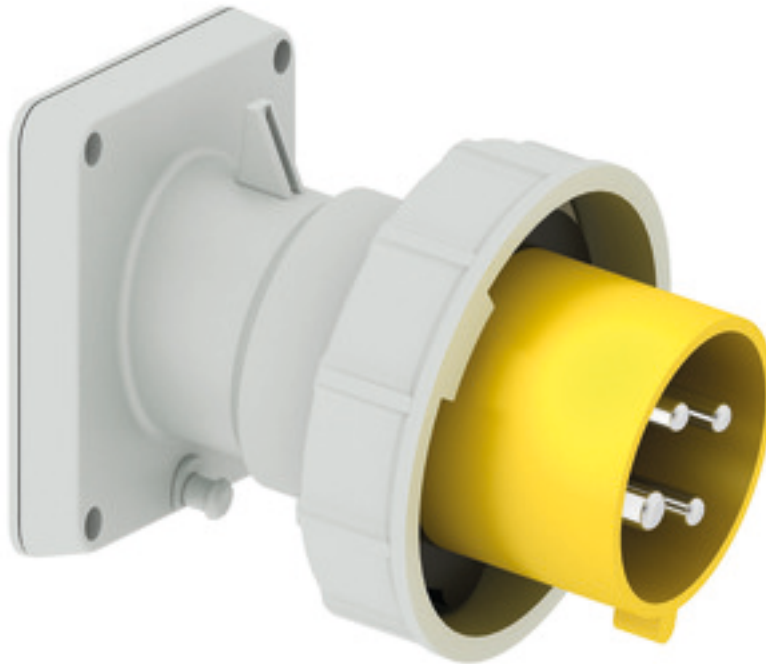

Панельная вилка с наклоном - Фланец 85x85, крепление 70x70

Описание изделия	
№ арт. BALS	27238
Код EAN	4024941272384
Группа продукции	Панельная вилка Quick-Connect TE с наклоном
Сила тока	32 A
Кол-во полюсов	4-пол.
Расположение фаз	3 фазы+PE
Положение заземляющего контакта	4 ч
	от 100 до 130 В
Частота	50 и 60 Гц
Степень защиты	IP67

Описание изделия	
Маркировочный цвет	желтый
Цвет прибора	Буртик желтый RAL 1012, Байон. кольцо серый RAL 7035, Корпус серый RAL 7035
Соединение	безвинтовые туннельные пружинные клеммы
Макс. поперечное сечение кабеля	6,0 мм <sup>2</sup>
Кабельный ввод	null
Высота прибора, мм	109mm
Ширина прибора, мм	94mm
Глубина прибора, мм	120mm
Вертик. размер фланца, мм	85mm
Гориз. размер фланца, мм	85mm
Вертик. расстояние между отверстиями, мм	70mm
Гориз. расстояние между отверстиями, мм	70mm
Материал корпуса	Полиамид
Контакты	Контактная подложка из термостойкого материала, Контакты из никелированной латуни

прочие технические характеристики	
	Наклон составляет 10°

Логистика	
Масса одного изделия	0.0 кг / null
Тип упаковки	null

Логистика	
Кол-во в упаковке	1 ST
Код EAN	4024941272384
Длина	120 mm
Ширина	94 mm
Высота	109 mm
Масса	0,001 kg
Объем	1 229,52 ccm