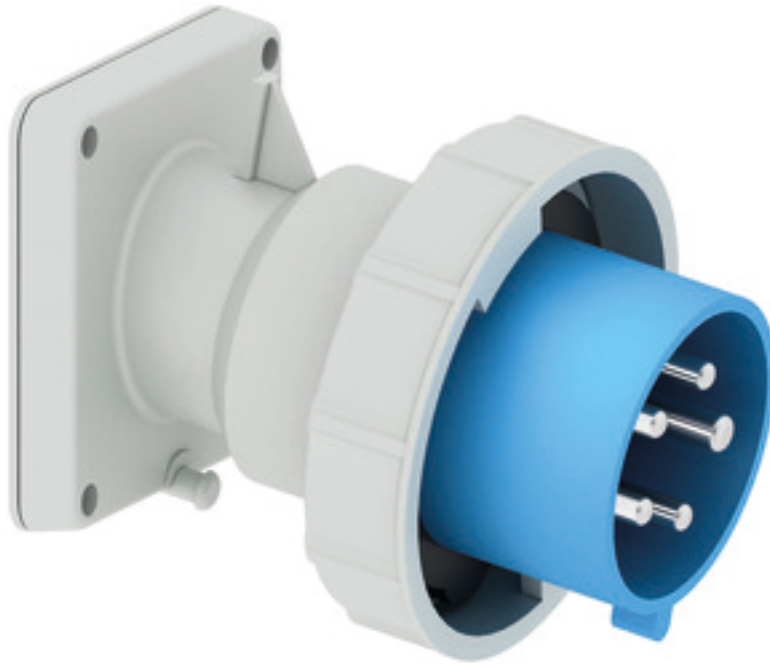

Панельная вилка с наклоном - Фланец 85x85, крепление 70x70

Описание изделия	
№ арт. BALS	27245
Код EAN	4024941272452
Группа продукции	Панельная вилка Quick-Connect TE с наклоном
Сила тока	32 A
Кол-во полюсов	5-пол.
Расположение фаз	3 фазы+N+PE
Положение заземляющего контакта	9 ч
	от 120/208 до 144/250 В
Частота	50 и 60 Гц
Степень защиты	IP67

Описание изделия	
Маркировочный цвет	синий
Цвет прибора	Буртик синий RAL 5015, Байон. кольцо серый RAL 7035, Корпус серый RAL 7035
Соединение	безвинтовые туннельные пружинные клеммы
Макс. поперечное сечение кабеля	6,0 мм ²
Кабельный ввод	null
Высота прибора, мм	106mm
Ширина прибора, мм	107mm
Глубина прибора, мм	127mm
Вертик. размер фланца, мм	85mm
Гориз. размер фланца, мм	85mm
Вертик. расстояние между отверстиями, мм	70mm
Гориз. расстояние между отверстиями, мм	70mm
Материал корпуса	Полиамид
Контакты	Контактная подложка из термостойкого материала, Контакты из никелированной латуни

прочие технические характеристики	
	Наклон составляет 10°

Логистика	
Масса одного изделия	0.0 кг / null
Тип упаковки	null

Логистика	
Кол-во в упаковке	1 ST
Код EAN	4024941272452
Длина	127 mm
Ширина	107 mm
Высота	106 mm
Масса	0,001 kg
Объем	1 440,434 ccm
Тип упаковки	null
Кол-во в упаковке	10 ST
Код EAN	4024941833882
Длина	325 mm
Ширина	217 mm
Высота	210 mm
Масса	0,206 kg
Объем	13 588,4 ccm