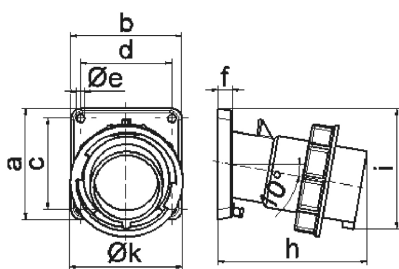

Панельная вилка с наклоном - Фланец 85x85, крепление 70x70

Описание изделия	
№ арт. BALS	27245
Код EAN	4024941272452
Группа продукции	Панельная вилка Quick-Connect TE с наклоном
Сила тока	32 A
Кол-во полюсов	5-пол.
Расположение фаз	3 фазы+N+PE
Положение заземляющего контакта	9 ч
	от 120/208 до 144/250 В
Частота	50 и 60 Гц
Степень защиты	IP67

Описание изделия	
Маркировочный цвет	синий
Цвет прибора	Буртик синий RAL 5015, Байон. кольцо серый RAL 7035, Корпус серый RAL 7035
Соединение	безвинтовые туннельные пружинные клеммы
Макс. поперечное сечение кабеля	6,0 мм ²
Кабельный ввод	null
Высота прибора, мм	106mm
Ширина прибора, мм	107mm
Глубина прибора, мм	127mm
Вертик. размер фланца, мм	85mm
Гориз. размер фланца, мм	85mm
Вертик. расстояние между отверстиями, мм	70mm
Гориз. расстояние между отверстиями, мм	70mm
Материал корпуса	Полиамид
Контакты	Контактная подложка из термостойкого материала, Контакты из никелированной латуни

прочие технические характеристики	
	Наклон составляет 10°

Логистика	
Масса одного изделия	0.0 кг / null
Тип упаковки	null

Логистика	
Кол-во в упаковке	1 ST
Код EAN	4024941272452
Длина	127 mm
Ширина	107 mm
Высота	106 mm
Масса	0,001 kg
Объем	1 440,434 ccm
Тип упаковки	null
Кол-во в упаковке	10 ST
Код EAN	4024941833882
Длина	325 mm
Ширина	217 mm
Высота	210 mm
Масса	0,206 kg
Объем	13 588,4 ccm