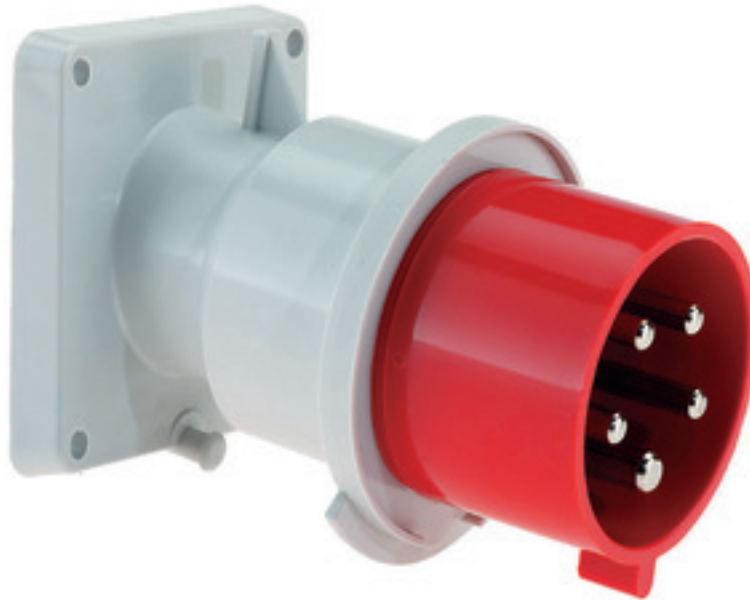

Панельная вилка с наклоном - Фланец 85x85, крепление 70x70

Описание изделия	
№ арт. BALS	2769
Код EAN	4024941027694
Группа продукции	Панельная вилка с наклоном
Сила тока	32 А
Кол-во полюсов	5-пол.
Расположение фаз	3 фазы+N+PE
Положение заземляющего контакта	6 ч
	от 200/346 до 240/415 В
Частота	50 и 60 Гц
Степень защиты	IP44

Описание изделия	
Маркировочный цвет	красный
Цвет прибора	Буртик красный RAL 3000, Корпус серый RAL 7035
Соединение	с винт. клеммой
Макс. поперечное сечение кабеля	6,0 мм <sup>2</sup>
Кабельный ввод	null
Высота прибора, мм	100mm
Ширина прибора, мм	85mm
Глубина прибора, мм	124mm
Вертик. размер фланца, мм	85mm
Гориз. размер фланца, мм	85mm
Вертик. расстояние между отверстиями, мм	70mm
Гориз. расстояние между отверстиями, мм	70mm
Материал корпуса	Полиамид
Контакты	Контактная подложка из полиамида, Контакты из необработанной латуни

прочие технические характеристики	
	Наклон составляет 10°

Логистика	
Масса одного изделия	0.263 кг / null
Тип упаковки	null

Логистика	
Кол-во в упаковке	1 ST
Код EAN	4024941027694
Длина	124 mm
Ширина	85 mm
Высота	100 mm
Масса	0,264 kg
Объем	1 054 ccm
Тип упаковки	null
Кол-во в упаковке	10 ST
Код EAN	4024941935616
Длина	295 mm
Ширина	185 mm
Высота	215 mm
Масса	2,794 kg
Объем	9 975 ccm