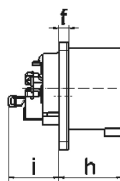

Фланцевая вилка - Фланец 75x75, крепление 60x60

Описание изделия	
№ арт. BALS	28010
Код EAN	4024941280105
Группа продукции	Фланцевая вилка Quick-Connect прямая
Сила тока	32 A
Кол-во полюсов	3-пол.
Расположение фаз	2 фазы+PE
Положение заземляющего контакта	6 ч
	от 200 до 250 В
Частота	50 и 60 Гц
Степень защиты	IP44

Описание изделия	
Маркировочный цвет	синий
Цвет прибора	Корпус синий RAL 5015
Соединение	безвинтовые туннельные пружинные клеммы
Макс. поперечное сечение кабеля	6,0 мм <sup>2</sup>
Кабельный ввод	null
Высота прибора, мм	75mm
Ширина прибора, мм	75mm
Глубина прибора, мм	96mm
Вертик. размер фланца, мм	75mm
Гориз. размер фланца, мм	75mm
Вертик. расстояние между отверстиями, мм	60mm
Гориз. расстояние между отверстиями, мм	60mm
Материал корпуса	Полиамид
Контакты	Контактная подложка из полиамида, Контакты из необработанной латуни

прочие технические характеристики	
	При использовании данной вилки следует предусмотреть стопорный выступ
	Монтажное отверстие на 2 мм смещено относительно центра фланца

Логистика	
Масса одного изделия	0.142 кг / null

Логистика	
Тип упаковки	null
Кол-во в упаковке	1 ST
Код EAN	4024941280105
Длина	96 mm
Ширина	75 mm
Высота	75 mm
Масса	0,143 kg
Объем	540 ccm
Тип упаковки	null
Кол-во в упаковке	10 ST
Код EAN	4024941967563
Длина	128 mm
Ширина	225 mm
Высота	399 mm
Масса	1,679 kg
Объем	11 491,2 ccm