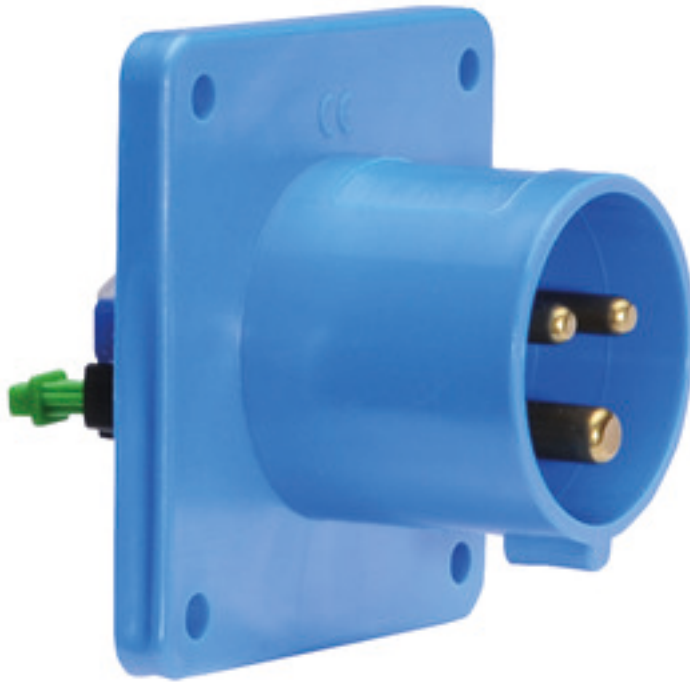

Фланцевая вилка - Фланец 75x75, крепление 60x60

Описание изделия	
№ арт. BALS	28010
Код EAN	4024941280105
Группа продукции	Фланцевая вилка Quick-Connect прямая
Сила тока	32 A
Кол-во полюсов	3-пол.
Расположение фаз	2 фазы+PE
Положение заземляющего контакта	6 ч
	от 200 до 250 В
Частота	50 и 60 Гц
Степень защиты	IP44

Описание изделия	
Маркировочный цвет	синий
Цвет прибора	Корпус синий RAL 5015
Соединение	безвинтовые туннельные пружинные клеммы
Макс. поперечное сечение кабеля	6,0 мм <sup>2</sup>
Кабельный ввод	null
Высота прибора, мм	75mm
Ширина прибора, мм	75mm
Глубина прибора, мм	96mm
Вертик. размер фланца, мм	75mm
Гориз. размер фланца, мм	75mm
Вертик. расстояние между отверстиями, мм	60mm
Гориз. расстояние между отверстиями, мм	60mm
Материал корпуса	Полиамид
Контакты	Контактная подложка из полиамида, Контакты из необработанной латуни

прочие технические характеристики	
	При использовании данной вилки следует предусмотреть стопорный выступ
	Монтажное отверстие на 2 мм смещено относительно центра фланца

Логистика	
Масса одного изделия	0.142 кг / null