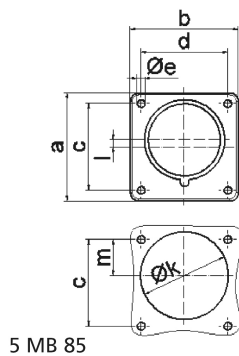

Фланцевая вилка - Фланец 75x75, крепление 60x60

Описание изделия	
№ арт. BALS	28010
Код EAN	4024941280105
Группа продукции	Фланцевая вилка Quick-Connect прямая
Сила тока	32 A
Кол-во полюсов	3-пол.
Расположение фаз	2 фазы+PE
Положение заземляющего контакта	6 ч
	от 200 до 250 В
Частота	50 и 60 Гц
Степень защиты	IP44

Описание изделия	
Маркировочный цвет	синий
Цвет прибора	Корпус синий RAL 5015
Соединение	безвинтовые туннельные пружинные клеммы
Макс. поперечное сечение кабеля	6,0 мм <sup>2</sup>
Кабельный ввод	null
Высота прибора, мм	75mm
Ширина прибора, мм	75mm
Глубина прибора, мм	96mm
Вертик. размер фланца, мм	75mm
Гориз. размер фланца, мм	75mm
Вертик. расстояние между отверстиями, мм	60mm
Гориз. расстояние между отверстиями, мм	60mm
Материал корпуса	Полиамид
Контакты	Контактная подложка из полиамида, Контакты из необработанной латуни

прочие технические характеристики	
	При использовании данной вилки следует предусмотреть стопорный выступ
	Монтажное отверстие на 2 мм смещено относительно центра фланца

Логистика	
Масса одного изделия	0.142 кг / null

Логистика	
Тип упаковки	null
Кол-во в упаковке	1 ST
Код EAN	4024941280105
Длина	96 mm
Ширина	75 mm
Высота	75 mm
Масса	0,143 kg
Объем	540 ccm
Тип упаковки	null
Кол-во в упаковке	10 ST
Код EAN	4024941967563
Длина	128 mm
Ширина	225 mm
Высота	399 mm
Масса	1,679 kg
Объем	11 491,2 ccm