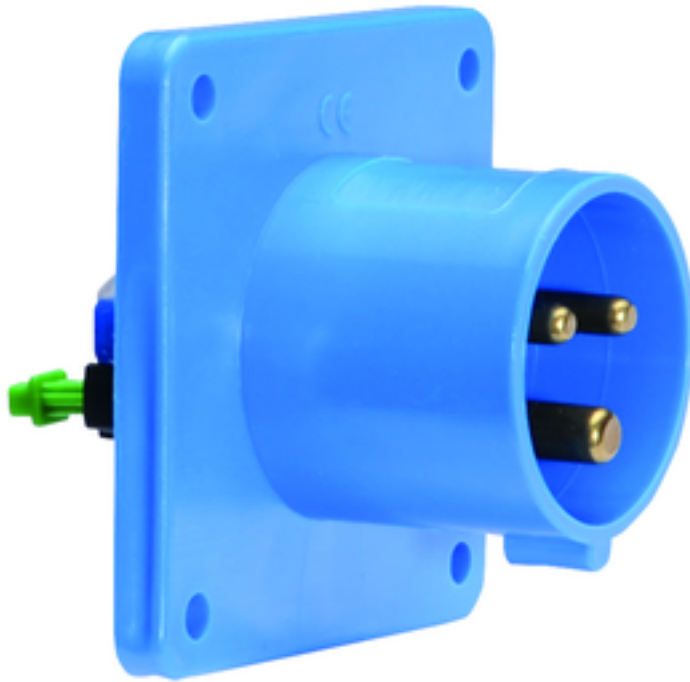

Фланцевая вилка - Фланец 75x75, крепление 60x60

Описание изделия	
№ арт. BALS	28010
Код EAN	4024941280105
Группа продукции	Фланцевая вилка Quick-Connect прямая
Сила тока	32 A
Кол-во полюсов	3-пол.
Расположение фаз	2 фазы+PE
Положение заземляющего контакта	6 ч
	от 200 до 250 В
Частота	50 и 60 Гц
Степень защиты	IP44

Описание изделия	
Маркировочный цвет	синий
Цвет прибора	Корпус синий RAL 5015
Соединение	безвинтовые туннельные пружинные клеммы
Макс. поперечное сечение кабеля	6,0 мм ²
Кабельный ввод	null
Высота прибора, мм	75mm
Ширина прибора, мм	75mm
Глубина прибора, мм	96mm
Вертик. размер фланца, мм	75mm
Гориз. размер фланца, мм	75mm
Вертик. расстояние между отверстиями, мм	60mm
Гориз. расстояние между отверстиями, мм	60mm
Материал корпуса	Полиамид
Контакты	Контактная подложка из полиамида, Контакты из необработанной латуни

прочие технические характеристики	
	При использовании данной вилки следует предусмотреть стопорный выступ
	Монтажное отверстие на 2 мм смещено относительно центра фланца

Логистика	
Масса одного изделия	0.142 кг / null