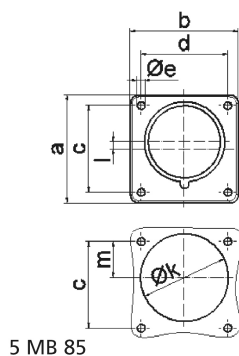

Фланцевая вилка - Фланец 75x75, крепление 60x60

Описание изделия	
№ арт. BALS	28010
Код EAN	4024941280105
Группа продукции	Фланцевая вилка Quick-Connect прямая
Сила тока	32 A
Кол-во полюсов	3-пол.
Расположение фаз	2 фазы+PE
Положение заземляющего контакта	6 ч
	от 200 до 250 В
Частота	50 и 60 Гц
Степень защиты	IP44

Описание изделия	
Маркировочный цвет	синий
Цвет прибора	Корпус синий RAL 5015
Соединение	безвинтовые туннельные пружинные клеммы
Макс. поперечное сечение кабеля	6,0 мм ²
Кабельный ввод	null
Высота прибора, мм	75mm
Ширина прибора, мм	75mm
Глубина прибора, мм	96mm
Вертик. размер фланца, мм	75mm
Гориз. размер фланца, мм	75mm
Вертик. расстояние между отверстиями, мм	60mm
Гориз. расстояние между отверстиями, мм	60mm
Материал корпуса	Полиамид
Контакты	Контактная подложка из полиамида, Контакты из необработанной латуни

прочие технические характеристики	
	При использовании данной вилки следует предусмотреть стопорный выступ
	Монтажное отверстие на 2 мм смещено относительно центра фланца

Логистика	
Масса одного изделия	0.142 кг / null

Логистика	
Тип упаковки	null
Кол-во в упаковке	1 ST
Код EAN	4024941280105
Длина	96 mm
Ширина	75 mm
Высота	75 mm
Масса	0,143 kg
Объем	540 ccm
Тип упаковки	null
Кол-во в упаковке	10 ST
Код EAN	4024941967563
Длина	128 mm
Ширина	225 mm
Высота	399 mm
Масса	1,679 kg
Объем	11 491,2 ccm