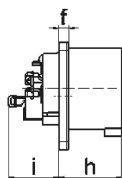

Фланцевая вилка - Фланец 75x75, крепление 60x60

Описание изделия	
№ арт. BALS	28011
Код EAN	4024941280112
Группа продукции	Фланцевая вилка Quick-Connect прямая
Сила тока	32 A
Кол-во полюсов	4-пол.
Расположение фаз	3 фазы+PE
Положение заземляющего контакта	9 ч
	от 200 до 250 В
Частота	50 и 60 Гц
Степень защиты	IP44

Описание изделия	
Маркировочный цвет	синий
Цвет прибора	Корпус синий RAL 5015
Соединение	безвинтовые туннельные пружинные клеммы
Макс. поперечное сечение кабеля	6,0 мм ²
Кабельный ввод	null
Высота прибора, мм	75mm
Ширина прибора, мм	75mm
Глубина прибора, мм	96mm
Вертик. размер фланца, мм	75mm
Гориз. размер фланца, мм	75mm
Вертик. расстояние между отверстиями, мм	60mm
Гориз. расстояние между отверстиями, мм	60mm
Материал корпуса	Полиамид
Контакты	Контактная подложка из полиамида, Контакты из необработанной латуни

прочие технические характеристики	
	При использовании данной вилки следует предусмотреть стопорный выступ
	Монтажное отверстие на 2 мм смещено относительно центра фланца

Логистика	
Масса одного изделия	0.152 кг / null

Логистика	
Тип упаковки	null
Кол-во в упаковке	1 ST
Код EAN	4024941280112
Длина	96 mm
Ширина	75 mm
Высота	75 mm
Масса	0,153 kg
Объем	540 ccm
Тип упаковки	null
Кол-во в упаковке	10 ST
Код EAN	4024941962964
Длина	128 mm
Ширина	225 mm
Высота	399 mm
Масса	1,779 kg
Объем	11 491,2 ccm