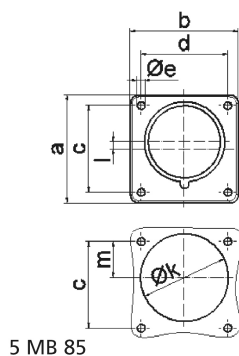

Фланцевая вилка - Фланец 75x75, крепление 60x60

Описание изделия	
№ арт. BALS	28011
Код EAN	4024941280112
Группа продукции	Фланцевая вилка Quick-Connect прямая
Сила тока	32 A
Кол-во полюсов	4-пол.
Расположение фаз	3 фазы+PE
Положение заземляющего контакта	9 ч
	от 200 до 250 В
Частота	50 и 60 Гц
Степень защиты	IP44

Описание изделия	
Маркировочный цвет	синий
Цвет прибора	Корпус синий RAL 5015
Соединение	безвинтовые туннельные пружинные клеммы
Макс. поперечное сечение кабеля	6,0 мм ²
Кабельный ввод	null
Высота прибора, мм	75mm
Ширина прибора, мм	75mm
Глубина прибора, мм	96mm
Вертик. размер фланца, мм	75mm
Гориз. размер фланца, мм	75mm
Вертик. расстояние между отверстиями, мм	60mm
Гориз. расстояние между отверстиями, мм	60mm
Материал корпуса	Полиамид
Контакты	Контактная подложка из полиамида, Контакты из необработанной латуни

прочие технические характеристики	
	При использовании данной вилки следует предусмотреть стопорный выступ
	Монтажное отверстие на 2 мм смещено относительно центра фланца

Логистика	
Масса одного изделия	0.152 кг / null

Логистика	
Тип упаковки	null
Кол-во в упаковке	1 ST
Код EAN	4024941280112
Длина	96 mm
Ширина	75 mm
Высота	75 mm
Масса	0,153 kg
Объем	540 ccm
Тип упаковки	null
Кол-во в упаковке	10 ST
Код EAN	4024941962964
Длина	128 mm
Ширина	225 mm
Высота	399 mm
Масса	1,779 kg
Объем	11 491,2 ccm