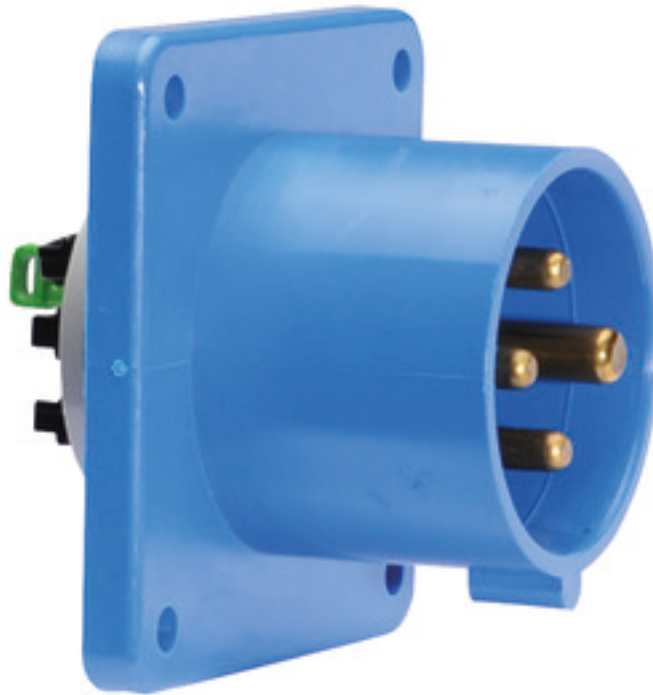

Фланцевая вилка - Фланец 75x75, крепление 60x60

Описание изделия	
№ арт. BALS	28011
Код EAN	4024941280112
Группа продукции	Фланцевая вилка Quick-Connect прямая
Сила тока	32 A
Кол-во полюсов	4-пол.
Расположение фаз	3 фазы+PE
Положение заземляющего контакта	9 ч
	от 200 до 250 В
Частота	50 и 60 Гц
Степень защиты	IP44

Описание изделия	
Маркировочный цвет	синий
Цвет прибора	Корпус синий RAL 5015
Соединение	безвинтовые туннельные пружинные клеммы
Макс. поперечное сечение кабеля	6,0 мм ²
Кабельный ввод	null
Высота прибора, мм	75mm
Ширина прибора, мм	75mm
Глубина прибора, мм	96mm
Вертик. размер фланца, мм	75mm
Гориз. размер фланца, мм	75mm
Вертик. расстояние между отверстиями, мм	60mm
Гориз. расстояние между отверстиями, мм	60mm
Материал корпуса	Полиамид
Контакты	Контактная подложка из полиамида, Контакты из необработанной латуни

прочие технические характеристики	
	При использовании данной вилки следует предусмотреть стопорный выступ
	Монтажное отверстие на 2 мм смещено относительно центра фланца

Логистика	
Масса одного изделия	0.152 кг / null