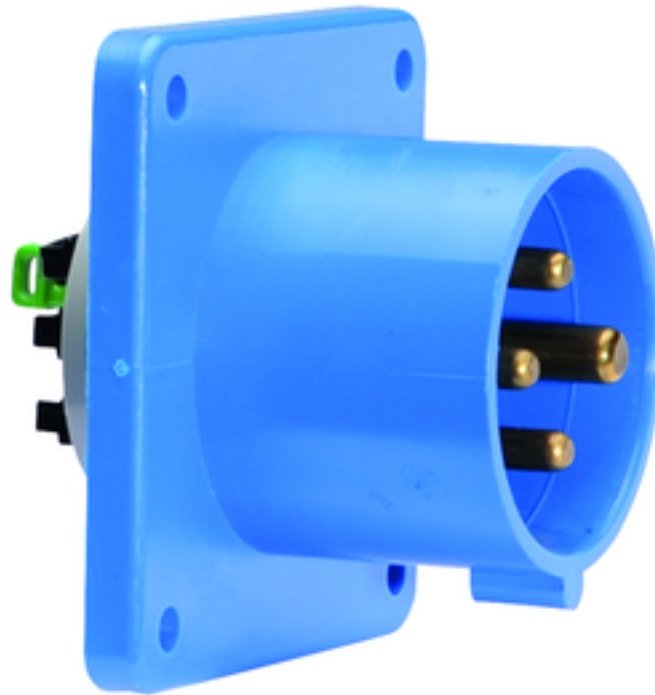

Фланцевая вилка - Фланец 75x75, крепление 60x60

Описание изделия	
№ арт. BALS	28011
Код EAN	4024941280112
Группа продукции	Фланцевая вилка Quick-Connect прямая
Сила тока	32 A
Кол-во полюсов	4-пол.
Расположение фаз	3 фазы+PE
Положение заземляющего контакта	9 ч
	от 200 до 250 В
Частота	50 и 60 Гц
Степень защиты	IP44

Описание изделия	
Маркировочный цвет	синий
Цвет прибора	Корпус синий RAL 5015
Соединение	безвинтовые туннельные пружинные клеммы
Макс. поперечное сечение кабеля	6,0 мм ²
Кабельный ввод	null
Высота прибора, мм	75mm
Ширина прибора, мм	75mm
Глубина прибора, мм	96mm
Вертик. размер фланца, мм	75mm
Гориз. размер фланца, мм	75mm
Вертик. расстояние между отверстиями, мм	60mm
Гориз. расстояние между отверстиями, мм	60mm
Материал корпуса	Полиамид
Контакты	Контактная подложка из полиамида, Контакты из необработанной латуни

прочие технические характеристики	
	При использовании данной вилки следует предусмотреть стопорный выступ
	Монтажное отверстие на 2 мм смещено относительно центра фланца

Логистика	
Масса одного изделия	0.152 кг / null