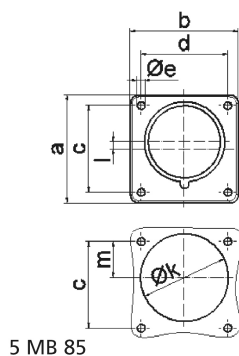

Фланцевая вилка - Фланец 75x75, крепление 60x60

Описание изделия	
№ арт. BALS	28012
Код EAN	4024941280129
Группа продукции	Фланцевая вилка Quick-Connect прямая
Сила тока	32 A
Кол-во полюсов	4-пол.
Расположение фаз	3 фазы+PE
Положение заземляющего контакта	6 ч
	от 380 до 415 В
Частота	50 и 60 Гц
Степень защиты	IP44

Описание изделия	
Маркировочный цвет	красный
Цвет прибора	Корпус красный RAL 3000
Соединение	безвинтовые туннельные пружинные клеммы
Макс. поперечное сечение кабеля	6,0 мм <sup>2</sup>
Кабельный ввод	null
Высота прибора, мм	75mm
Ширина прибора, мм	75mm
Глубина прибора, мм	96mm
Вертик. размер фланца, мм	75mm
Гориз. размер фланца, мм	75mm
Вертик. расстояние между отверстиями, мм	60mm
Гориз. расстояние между отверстиями, мм	60mm
Материал корпуса	Полиамид
Контакты	Контактная подложка из полиамида, Контакты из необработанной латуни

прочие технические характеристики	
	При использовании данной вилки следует предусмотреть стопорный выступ
	Монтажное отверстие на 2 мм смещено относительно центра фланца

Логистика	
Масса одного изделия	0.152 кг / null

Логистика	
Тип упаковки	null
Кол-во в упаковке	1 ST
Код EAN	4024941280129
Длина	96 mm
Ширина	75 mm
Высота	75 mm
Масса	0,153 kg
Объем	540 ccm
Тип упаковки	null
Кол-во в упаковке	10 ST
Код EAN	4024941958226
Длина	128 mm
Ширина	225 mm
Высота	399 mm
Масса	1,779 kg
Объем	11 491,2 ccm