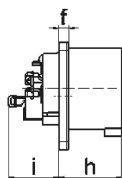

Фланцевая вилка - Фланец 75x75, крепление 60x60

Описание изделия	
№ арт. BALS	28012
Код EAN	4024941280129
Группа продукции	Фланцевая вилка Quick-Connect прямая
Сила тока	32 A
Кол-во полюсов	4-пол.
Расположение фаз	3 фазы+PE
Положение заземляющего контакта	6 ч
	от 380 до 415 В
Частота	50 и 60 Гц
Степень защиты	IP44

Описание изделия	
Маркировочный цвет	красный
Цвет прибора	Корпус красный RAL 3000
Соединение	безвинтовые туннельные пружинные клеммы
Макс. поперечное сечение кабеля	6,0 мм <sup>2</sup>
Кабельный ввод	null
Высота прибора, мм	75mm
Ширина прибора, мм	75mm
Глубина прибора, мм	96mm
Вертик. размер фланца, мм	75mm
Гориз. размер фланца, мм	75mm
Вертик. расстояние между отверстиями, мм	60mm
Гориз. расстояние между отверстиями, мм	60mm
Материал корпуса	Полиамид
Контакты	Контактная подложка из полиамида, Контакты из необработанной латуни

прочие технические характеристики	
	При использовании данной вилки следует предусмотреть стопорный выступ
	Монтажное отверстие на 2 мм смещено относительно центра фланца

Логистика	
Масса одного изделия	0.152 кг / null

Логистика	
Тип упаковки	null
Кол-во в упаковке	1 ST
Код EAN	4024941280129
Длина	96 mm
Ширина	75 mm
Высота	75 mm
Масса	0,153 kg
Объем	540 ccm
Тип упаковки	null
Кол-во в упаковке	10 ST
Код EAN	4024941958226
Длина	128 mm
Ширина	225 mm
Высота	399 mm
Масса	1,779 kg
Объем	11 491,2 ccm