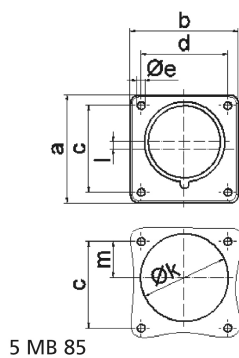

Фланцевая вилка - Фланец 75x75, крепление 60x60

Описание изделия	
№ арт. BALS	28015
Код EAN	4024941280150
Группа продукции	Фланцевая вилка Quick-Connect прямая
Сила тока	32 А
Кол-во полюсов	5-пол.
Расположение фаз	3 фазы+N+PE
Положение заземляющего контакта	9 ч
	от 120/208 до 144/250 В
Частота	50 и 60 Гц
Степень защиты	IP44

Описание изделия	
Маркировочный цвет	синий
Цвет прибора	Корпус синий RAL 5015
Соединение	безвинтовые туннельные пружинные клеммы
Макс. поперечное сечение кабеля	6,0 мм ²
Кабельный ввод	null
Высота прибора, мм	75mm
Ширина прибора, мм	75mm
Глубина прибора, мм	96mm
Вертик. размер фланца, мм	75mm
Гориз. размер фланца, мм	75mm
Вертик. расстояние между отверстиями, мм	60mm
Гориз. расстояние между отверстиями, мм	60mm
Материал корпуса	Полиамид
Контакты	Контактная подложка из полиамида, Контакты из необработанной латуни

прочие технические характеристики	
	При использовании данной вилки следует предусмотреть стопорный выступ
	Буртик по центру фланца

Логистика	
Масса одного изделия	0.181 кг / null

Логистика	
Тип упаковки	null
Кол-во в упаковке	1 ST
Код EAN	4024941280150
Длина	96 mm
Ширина	75 mm
Высота	75 mm
Масса	0,182 kg
Объем	540 ccm
Тип упаковки	null
Кол-во в упаковке	10 ST
Код EAN	4024941834094
Длина	128 mm
Ширина	225 mm
Высота	399 mm
Масса	2,069 kg
Объем	11 491,2 ccm

Ampere Polzahl	16 3	16 4	16 5	32 3	32 4	32 5
a	75,0	75,0	75,0	75,0	75,0	75,0
b	75,0	75,0	75,0	75,0	75,0	75,0
c	60,0	60,0	60,0	60,0	60,0	60,0
d	60,0	60,0	60,0	60,0	60,0	60,0
e ø	5,5	5,5	5,5	5,5	5,5	5,5
f	7,0	7,0	7,0	7,0	7,0	7,0
h	43,0	43,0	43,0	53,0	53,0	53,0
i	39,0	39,0	39,0	43,0	43,0	43,0
k ø	42,0	48,0	61,0	57,0	57,0	60,0
l	-	-	5,0	2,0	2,0	-
m	30,0	30,0	25,0	28,0	28,0	30,0
Leiter mm ² min	1	1	1	2,5	2,5	2,5
Leiter mm ² max	2,5	2,5	2,5	6	6	6