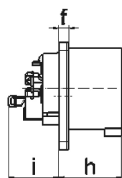

Фланцевая вилка - Фланец 75x75, крепление 60x60

Описание изделия	
№ арт. BALS	28015
Код EAN	4024941280150
Группа продукции	Фланцевая вилка Quick-Connect прямая
Сила тока	32 А
Кол-во полюсов	5-пол.
Расположение фаз	3 фазы+N+PE
Положение заземляющего контакта	9 ч
	от 120/208 до 144/250 В
Частота	50 и 60 Гц
Степень защиты	IP44

Описание изделия	
Маркировочный цвет	синий
Цвет прибора	Корпус синий RAL 5015
Соединение	безвинтовые туннельные пружинные клеммы
Макс. поперечное сечение кабеля	6,0 мм ²
Кабельный ввод	null
Высота прибора, мм	75mm
Ширина прибора, мм	75mm
Глубина прибора, мм	96mm
Вертик. размер фланца, мм	75mm
Гориз. размер фланца, мм	75mm
Вертик. расстояние между отверстиями, мм	60mm
Гориз. расстояние между отверстиями, мм	60mm
Материал корпуса	Полиамид
Контакты	Контактная подложка из полиамида, Контакты из необработанной латуни

прочие технические характеристики	
	При использовании данной вилки следует предусмотреть стопорный выступ
	Буртик по центру фланца

Логистика	
Масса одного изделия	0.181 кг / null

Логистика	
Тип упаковки	null
Кол-во в упаковке	1 ST
Код EAN	4024941280150
Длина	96 mm
Ширина	75 mm
Высота	75 mm
Масса	0,182 kg
Объем	540 ccm
Тип упаковки	null
Кол-во в упаковке	10 ST
Код EAN	4024941834094
Длина	128 mm
Ширина	225 mm
Высота	399 mm
Масса	2,069 kg
Объем	11 491,2 ccm

Ampere Polzahl	16 3	16 4	16 5	32 3	32 4	32 5
a	75,0	75,0	75,0	75,0	75,0	75,0
b	75,0	75,0	75,0	75,0	75,0	75,0
c	60,0	60,0	60,0	60,0	60,0	60,0
d	60,0	60,0	60,0	60,0	60,0	60,0
e ø	5,5	5,5	5,5	5,5	5,5	5,5
f	7,0	7,0	7,0	7,0	7,0	7,0
h	43,0	43,0	43,0	53,0	53,0	53,0
i	39,0	39,0	39,0	43,0	43,0	43,0
k ø	42,0	48,0	61,0	57,0	57,0	60,0
l	-	-	5,0	2,0	2,0	-
m	30,0	30,0	25,0	28,0	28,0	30,0
Leiter mm ² min	1	1	1	2,5	2,5	2,5
Leiter mm ² max	2,5	2,5	2,5	6	6	6