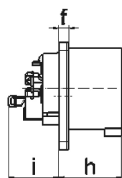

Фланцевая вилка - Фланец 75x75, крепление 60x60

Описание изделия	
№ арт. BALS	28015
Код EAN	4024941280150
Группа продукции	Фланцевая вилка Quick-Connect прямая
Сила тока	32 A
Кол-во полюсов	5-пол.
Расположение фаз	3 фазы+N+PE
Положение заземляющего контакта	9 ч
	от 120/208 до 144/250 В
Частота	50 и 60 Гц
Степень защиты	IP44

Описание изделия	
Маркировочный цвет	синий
Цвет прибора	Корпус синий RAL 5015
Соединение	безвинтовые туннельные пружинные клеммы
Макс. поперечное сечение кабеля	6,0 мм <sup>2</sup>
Кабельный ввод	null
Высота прибора, мм	75mm
Ширина прибора, мм	75mm
Глубина прибора, мм	96mm
Вертик. размер фланца, мм	75mm
Гориз. размер фланца, мм	75mm
Вертик. расстояние между отверстиями, мм	60mm
Гориз. расстояние между отверстиями, мм	60mm
Материал корпуса	Полиамид
Контакты	Контактная подложка из полиамида, Контакты из необработанной латуни

прочие технические характеристики	
	При использовании данной вилки следует предусмотреть стопорный выступ
	Буртик по центру фланца

Логистика	
Масса одного изделия	0.181 кг / null

Логистика	
Тип упаковки	null
Кол-во в упаковке	1 ST
Код EAN	4024941280150
Длина	96 mm
Ширина	75 mm
Высота	75 mm
Масса	0,182 kg
Объем	540 ccm
Тип упаковки	null
Кол-во в упаковке	10 ST
Код EAN	4024941834094
Длина	128 mm
Ширина	225 mm
Высота	399 mm
Масса	2,069 kg
Объем	11 491,2 ccm

Ampere Polzahl	16 3	16 4	16 5	32 3	32 4	32 5
a	75,0	75,0	75,0	75,0	75,0	75,0
b	75,0	75,0	75,0	75,0	75,0	75,0
c	60,0	60,0	60,0	60,0	60,0	60,0
d	60,0	60,0	60,0	60,0	60,0	60,0
e ø	5,5	5,5	5,5	5,5	5,5	5,5
f	7,0	7,0	7,0	7,0	7,0	7,0
h	43,0	43,0	43,0	53,0	53,0	53,0
i	39,0	39,0	39,0	43,0	43,0	43,0
k ø	42,0	48,0	61,0	57,0	57,0	60,0
l	-	-	5,0	2,0	2,0	-
m	30,0	30,0	25,0	28,0	28,0	30,0
Leiter mm <sup>2</sup> min	1	1	1	2,5	2,5	2,5
Leiter mm <sup>2</sup> max	2,5	2,5	2,5	6	6	6