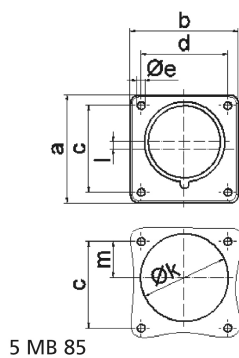

Фланцевая вилка - Фланец 75x75, крепление 60x60

Описание изделия	
№ арт. BALS	28015
Код EAN	4024941280150
Группа продукции	Фланцевая вилка Quick-Connect прямая
Сила тока	32 A
Кол-во полюсов	5-пол.
Расположение фаз	3 фазы+N+PE
Положение заземляющего контакта	9 ч
	от 120/208 до 144/250 В
Частота	50 и 60 Гц
Степень защиты	IP44

Описание изделия	
Маркировочный цвет	синий
Цвет прибора	Корпус синий RAL 5015
Соединение	безвинтовые туннельные пружинные клеммы
Макс. поперечное сечение кабеля	6,0 мм <sup>2</sup>
Кабельный ввод	null
Высота прибора, мм	75mm
Ширина прибора, мм	75mm
Глубина прибора, мм	96mm
Вертик. размер фланца, мм	75mm
Гориз. размер фланца, мм	75mm
Вертик. расстояние между отверстиями, мм	60mm
Гориз. расстояние между отверстиями, мм	60mm
Материал корпуса	Полиамид
Контакты	Контактная подложка из полиамида, Контакты из необработанной латуни

прочие технические характеристики	
	При использовании данной вилки следует предусмотреть стопорный выступ
	Буртик по центру фланца

Логистика	
Масса одного изделия	0.181 кг / null

Логистика	
Тип упаковки	null
Кол-во в упаковке	1 ST
Код EAN	4024941280150
Длина	96 mm
Ширина	75 mm
Высота	75 mm
Масса	0,182 kg
Объем	540 ccm
Тип упаковки	null
Кол-во в упаковке	10 ST
Код EAN	4024941834094
Длина	128 mm
Ширина	225 mm
Высота	399 mm
Масса	2,069 kg
Объем	11 491,2 ccm

Ampere Polzahl	16 3	16 4	16 5	32 3	32 4	32 5
a	75,0	75,0	75,0	75,0	75,0	75,0
b	75,0	75,0	75,0	75,0	75,0	75,0
c	60,0	60,0	60,0	60,0	60,0	60,0
d	60,0	60,0	60,0	60,0	60,0	60,0
e ø	5,5	5,5	5,5	5,5	5,5	5,5
f	7,0	7,0	7,0	7,0	7,0	7,0
h	43,0	43,0	43,0	53,0	53,0	53,0
i	39,0	39,0	39,0	43,0	43,0	43,0
k ø	42,0	48,0	61,0	57,0	57,0	60,0
l	-	-	5,0	2,0	2,0	-
m	30,0	30,0	25,0	28,0	28,0	30,0
Leiter mm <sup>2</sup> min	1	1	1	2,5	2,5	2,5
Leiter mm <sup>2</sup> max	2,5	2,5	2,5	6	6	6