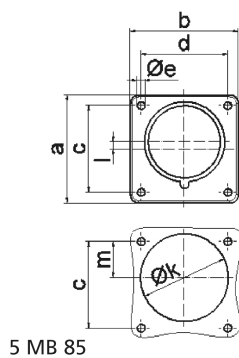

Фланцевая вилка - Фланец 75x75, крепление 60x60

Описание изделия	
№ арт. BALS	28017
Код EAN	4024941280174
Группа продукции	Фланцевая вилка Quick-Connect прямая
Сила тока	16 A
Кол-во полюсов	4-пол.
Расположение фаз	3 фазы+PE
Положение заземляющего контакта	9 ч
	от 200 до 250 В
Частота	50 и 60 Гц
Степень защиты	IP44

Описание изделия	
Маркировочный цвет	синий
Цвет прибора	Корпус синий RAL 5015
Соединение	безвинтовые туннельные пружинные клеммы
Макс. поперечное сечение кабеля	2,5 мм <sup>2</sup>
Кабельный ввод	null
Высота прибора, мм	75mm
Ширина прибора, мм	75mm
Глубина прибора, мм	79mm
Вертик. размер фланца, мм	75mm
Гориз. размер фланца, мм	75mm
Вертик. расстояние между отверстиями, мм	60mm
Гориз. расстояние между отверстиями, мм	60mm
Материал корпуса	Полиамид
Контакты	Контактная подложка из полиамида, Контакты из необработанной латуни

прочие технические характеристики	
	При использовании данной вилки следует предусмотреть стопорный выступ
	Буртик по центру фланца

Логистика	
Масса одного изделия	0.102 кг / null

Логистика	
Тип упаковки	null
Кол-во в упаковке	1 ST
Код EAN	4024941280174
Длина	79 mm
Ширина	75 mm
Высота	75 mm
Масса	0,103 kg
Объем	444,375 ccm
Тип упаковки	null
Кол-во в упаковке	10 ST
Код EAN	4024941834070
Длина	275 mm
Ширина	175 mm
Высота	137 mm
Масса	1,145 kg
Объем	5 737,5 ccm

Ampere Polzahl	16 3	16 4	16 5	32 3	32 4	32 5
a	75,0	75,0	75,0	75,0	75,0	75,0
b	75,0	75,0	75,0	75,0	75,0	75,0
c	60,0	60,0	60,0	60,0	60,0	60,0
d	60,0	60,0	60,0	60,0	60,0	60,0
e ø	5,5	5,5	5,5	5,5	5,5	5,5
f	7,0	7,0	7,0	7,0	7,0	7,0
h	43,0	43,0	43,0	53,0	53,0	53,0
i	39,0	39,0	39,0	43,0	43,0	43,0
k ø	42,0	48,0	61,0	57,0	57,0	60,0
l	-	-	5,0	2,0	2,0	-
m	30,0	30,0	25,0	28,0	28,0	30,0
Leiter mm <sup>2</sup> min	1	1	1	2,5	2,5	2,5
Leiter mm <sup>2</sup> max	2,5	2,5	2,5	6	6	6