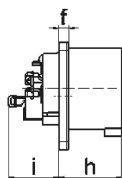

Фланцевая вилка - Фланец 75x75, крепление 60x60

Описание изделия	
№ арт. BALS	28017
Код EAN	4024941280174
Группа продукции	Фланцевая вилка Quick-Connect прямая
Сила тока	16 A
Кол-во полюсов	4-пол.
Расположение фаз	3 фазы+PE
Положение заземляющего контакта	9 ч
	от 200 до 250 В
Частота	50 и 60 Гц
Степень защиты	IP44

Описание изделия	
Маркировочный цвет	синий
Цвет прибора	Корпус синий RAL 5015
Соединение	безвинтовые туннельные пружинные клеммы
Макс. поперечное сечение кабеля	2,5 мм <sup>2</sup>
Кабельный ввод	null
Высота прибора, мм	75mm
Ширина прибора, мм	75mm
Глубина прибора, мм	79mm
Вертик. размер фланца, мм	75mm
Гориз. размер фланца, мм	75mm
Вертик. расстояние между отверстиями, мм	60mm
Гориз. расстояние между отверстиями, мм	60mm
Материал корпуса	Полиамид
Контакты	Контактная подложка из полиамида, Контакты из необработанной латуни

прочие технические характеристики	
	При использовании данной вилки следует предусмотреть стопорный выступ
	Буртик по центру фланца

Логистика	
Масса одного изделия	0.102 кг / null

Логистика	
Тип упаковки	null
Кол-во в упаковке	1 ST
Код EAN	4024941280174
Длина	79 mm
Ширина	75 mm
Высота	75 mm
Масса	0,103 kg
Объем	444,375 ccm
Тип упаковки	null
Кол-во в упаковке	10 ST
Код EAN	4024941834070
Длина	275 mm
Ширина	175 mm
Высота	137 mm
Масса	1,145 kg
Объем	5 737,5 ccm

Ampere Polzahl	16 3	16 4	16 5	32 3	32 4	32 5
a	75,0	75,0	75,0	75,0	75,0	75,0
b	75,0	75,0	75,0	75,0	75,0	75,0
c	60,0	60,0	60,0	60,0	60,0	60,0
d	60,0	60,0	60,0	60,0	60,0	60,0
e ø	5,5	5,5	5,5	5,5	5,5	5,5
f	7,0	7,0	7,0	7,0	7,0	7,0
h	43,0	43,0	43,0	53,0	53,0	53,0
i	39,0	39,0	39,0	43,0	43,0	43,0
k ø	42,0	48,0	61,0	57,0	57,0	60,0
l	-	-	5,0	2,0	2,0	-
m	30,0	30,0	25,0	28,0	28,0	30,0
Leiter mm <sup>2</sup> min	1	1	1	2,5	2,5	2,5
Leiter mm <sup>2</sup> max	2,5	2,5	2,5	6	6	6