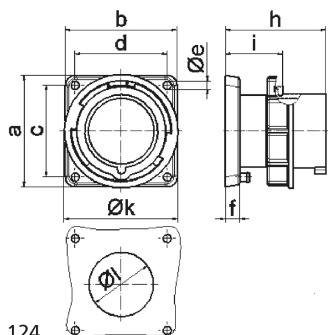

Панельная вилка прямая - Фланец 85x85, крепление 70x70

Описание изделия	
№ арт. BALS	28101
Код EAN	4024941281010
Группа продукции	Панельная вилка прямая
Сила тока	16 A
Кол-во полюсов	4-пол.
Расположение фаз	3 фазы+PE
Положение заземляющего контакта	6 ч
	от 380 до 415 В
Частота	50 и 60 Гц
Степень защиты	IP67

Описание изделия	
Маркировочный цвет	красный
Цвет прибора	Буртик красный RAL 3000, Байон. кольцо серый RAL 7035, Корпус серый RAL 7035
Соединение	с винт. клеммой
Макс. поперечное сечение кабеля	2,5 мм ²
Кабельный ввод	null
Высота прибора, мм	86mm
Ширина прибора, мм	85mm
Глубина прибора, мм	77mm
Вертик. размер фланца, мм	85mm
Гориз. размер фланца, мм	85mm
Вертик. расстояние между отверстиями, мм	70mm
Гориз. расстояние между отверстиями, мм	70mm
Материал корпуса	Полиамид
Контакты	Контактная подложка из термостойкого материала, Контакты из никелированной латуни

прочие технические характеристики	
	При использовании данной вилки следует предусмотреть стопорный выступ

Логистика	
Масса одного изделия	0.199 кг / null
Тип упаковки	null

Логистика	
Кол-во в упаковке	1 ST
Код EAN	4024941281010
Длина	77 mm
Ширина	85 mm
Высота	86 mm
Масса	0,2 kg
Объем	562,87 ccm
Тип упаковки	null
Кол-во в упаковке	10 ST
Код EAN	4024941946452
Длина	245 mm
Ширина	177 mm
Высота	185 mm
Масса	2,123 kg
Объем	7 140 ccm

Ampere Polzahl	16 3	16 4	16 5	32 3	32 4	32 5
a	85,0	85,0	85,0	85,0	85,0	85,0
b	85,0	85,0	85,0	85,0	85,0	85,0
c	70,0	70,0	70,0	70,0	70,0	70,0
d	70,0	70,0	70,0	70,0	70,0	70,0
e ø	6,3	6,3	6,3	6,3	6,3	6,3
f	11,0	11,0	11,0	11,0	11,0	11,0
h	75,5	75,0	76,5	85,0	85,0	85,0
i	44,0	44,0	44,0	44,0	44,0	44,0
k	70,5	78,5	86,5	94,0	94,0	101,5
l ø	49,0	49,0	49,0	49,0	49,0	49,0
Leiter mm ² min	1	1	1	2,5	2,5	2,5
Leiter mm ² max	2,5	2,5	2,5	6	6	6