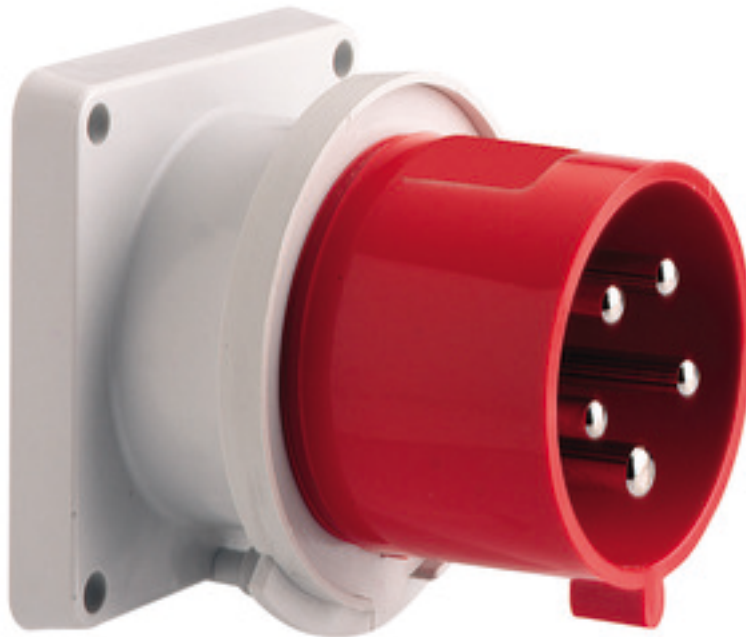

Панельная вилка прямая - Фланец 85x85, крепление 70x70

Описание изделия	
№ арт. BALS	28102
Код EAN	4024941281027
Группа продукции	Панельная вилка прямая
Сила тока	16 А
Кол-во полюсов	5-пол.
Расположение фаз	3 фазы+N+PE
Положение заземляющего контакта	6 ч
	от 200/346 до 240/415 В
Частота	50 и 60 Гц
Степень защиты	IP44

Описание изделия	
Маркировочный цвет	красный
Цвет прибора	Буртик красный RAL 3000, Корпус серый RAL 7035
Соединение	с винт. клеммой
Макс. поперечное сечение кабеля	2,5 мм ²
Кабельный ввод	null
Высота прибора, мм	85mm
Ширина прибора, мм	85mm
Глубина прибора, мм	77mm
Вертик. размер фланца, мм	85mm
Гориз. размер фланца, мм	85mm
Вертик. расстояние между отверстиями, мм	70mm
Гориз. расстояние между отверстиями, мм	70mm
Материал корпуса	Полиамид
Контакты	Контактная подложка из полиамида, Контакты из необработанной латуни

прочие технические характеристики	
	При использовании данной вилки следует предусмотреть стопорный выступ

Логистика	
Масса одного изделия	0.183 кг / null
Тип упаковки	null

Логистика	
Кол-во в упаковке	1 ST
Код EAN	4024941281027
Длина	77 mm
Ширина	85 mm
Высота	85 mm
Масса	0,184 kg
Объем	556,325 ccm
Тип упаковки	null
Кол-во в упаковке	10 ST
Код EAN	4024941823364
Длина	245 mm
Ширина	177 mm
Высота	185 mm
Масса	1,963 kg
Объем	7 140 ccm