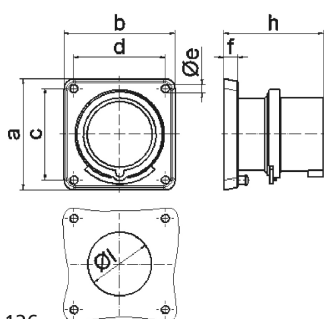

Панельная вилка прямая - Фланец 85x85, крепление 70x70

Описание изделия	
№ арт. BALS	28102
Код EAN	4024941281027
Группа продукции	Панельная вилка прямая
Сила тока	16 А
Кол-во полюсов	5-пол.
Расположение фаз	3 фазы+N+PE
Положение заземляющего контакта	6 ч
	от 200/346 до 240/415 В
Частота	50 и 60 Гц
Степень защиты	IP44

Описание изделия	
Маркировочный цвет	красный
Цвет прибора	Буртик красный RAL 3000, Корпус серый RAL 7035
Соединение	с винт. клеммой
Макс. поперечное сечение кабеля	2,5 мм ²
Кабельный ввод	null
Высота прибора, мм	85mm
Ширина прибора, мм	85mm
Глубина прибора, мм	77mm
Вертик. размер фланца, мм	85mm
Гориз. размер фланца, мм	85mm
Вертик. расстояние между отверстиями, мм	70mm
Гориз. расстояние между отверстиями, мм	70mm
Материал корпуса	Полиамид
Контакты	Контактная подложка из полиамида, Контакты из необработанной латуни

прочие технические характеристики	
	При использовании данной вилки следует предусмотреть стопорный выступ

Логистика	
Масса одного изделия	0.183 кг / null
Тип упаковки	null

Логистика	
Кол-во в упаковке	1 ST
Код EAN	4024941281027
Длина	77 mm
Ширина	85 mm
Высота	85 mm
Масса	0,184 kg
Объем	556,325 ccm
Тип упаковки	null
Кол-во в упаковке	10 ST
Код EAN	4024941823364
Длина	245 mm
Ширина	177 mm
Высота	185 mm
Масса	1,963 kg
Объем	7 140 ccm

5 MB 126

Ampere Polzahl	16 3	16 4	16 5	32 3	32 4	32 5
a	85,0	85,0	85,0	85,0	85,0	85,0
b	85,0	85,0	85,0	85,0	85,0	85,0
c	70,0	70,0	70,0	70,0	70,0	70,0
d	70,0	70,0	70,0	70,0	70,0	70,0
e ø	6,3	6,3	6,3	6,3	6,3	6,3
f	11,0	11,0	11,0	11,0	11,0	11,0
h	75,5	75,0	76,5	85,0	85,0	85,0
l ø	49,0	49,0	49,0	49,0	49,0	49,0
Leiter mm ² min	1	1	1	2,5	2,5	2,5
Leiter mm ² max	2,5	2,5	2,5	6	6	6