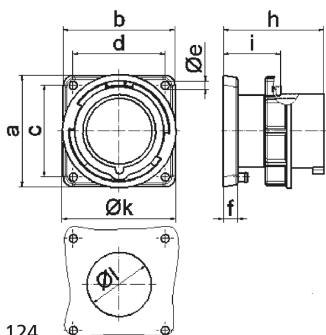

Панельная вилка прямая - Фланец 85x85, крепление 70x70

Описание изделия	
№ арт. BALS	28103
Код EAN	4024941281034
Группа продукции	Панельная вилка прямая
Сила тока	16 А
Кол-во полюсов	5-пол.
Расположение фаз	3 фазы+N+PE
Положение заземляющего контакта	6 ч
	от 200/346 до 240/415 В
Частота	50 и 60 Гц
Степень защиты	IP67

Описание изделия	
Маркировочный цвет	красный
Цвет прибора	Буртик красный RAL 3000, Байон. кольцо серый RAL 7035, Корпус серый RAL 7035
Соединение	с винт. клеммой
Макс. поперечное сечение кабеля	2,5 мм ²
Кабельный ввод	null
Высота прибора, мм	86.5mm
Ширина прибора, мм	86.5mm
Глубина прибора, мм	77mm
Вертик. размер фланца, мм	85mm
Гориз. размер фланца, мм	85mm
Вертик. расстояние между отверстиями, мм	70mm
Гориз. расстояние между отверстиями, мм	70mm
Материал корпуса	Полиамид
Контакты	Контактная подложка из термостойкого материала, Контакты из никелированной латуни

прочие технические характеристики	
	При использовании данной вилки следует предусмотреть стопорный выступ

Логистика	
Масса одного изделия	0.219 кг / null
Тип упаковки	null

Логистика	
Кол-во в упаковке	1 ST
Код EAN	4024941281034
Длина	77 mm
Ширина	86,5 mm
Высота	86,5 mm
Масса	0,22 kg
Объем	576,133 ccm
Тип упаковки	null
Кол-во в упаковке	10 ST
Код EAN	4024941969895
Длина	245 mm
Ширина	177 mm
Высота	185 mm
Масса	2,323 kg
Объем	7 140 ccm

5 MB 124

Ampere Polzahl	16 3	16 4	16 5	32 3	32 4	32 5
a	85,0	85,0	85,0	85,0	85,0	85,0
b	85,0	85,0	85,0	85,0	85,0	85,0
c	70,0	70,0	70,0	70,0	70,0	70,0
d	70,0	70,0	70,0	70,0	70,0	70,0
e ø	6,3	6,3	6,3	6,3	6,3	6,3
f	11,0	11,0	11,0	11,0	11,0	11,0
h	75,5	75,0	76,5	85,0	85,0	85,0
i	44,0	44,0	44,0	44,0	44,0	44,0
k	70,5	78,5	86,5	94,0	94,0	101,5
l ø	49,0	49,0	49,0	49,0	49,0	49,0
Leiter mm ² min	1	1	1	2,5	2,5	2,5
Leiter mm ² max	2,5	2,5	2,5	6	6	6