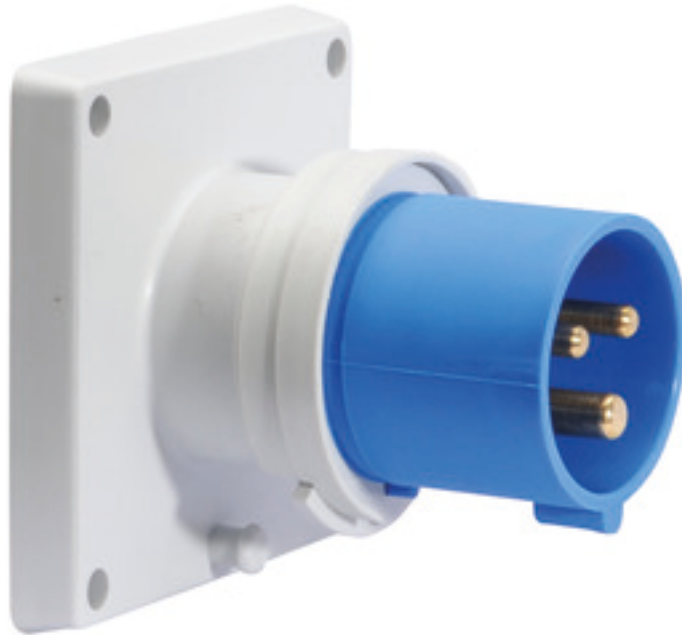

Панельная вилка прямая - Фланец 85x85, крепление 70x70

Описание изделия	
№ арт. BALS	28104
Код EAN	4024941281041
Группа продукции	Панельная вилка прямая
Сила тока	32 А
Кол-во полюсов	3-пол.
Расположение фаз	2 фазы+РЕ
Положение заземляющего контакта	6 ч
	от 200 до 250 В
Частота	50 и 60 Гц
Степень защиты	IP44

Описание изделия	
Маркировочный цвет	синий
Цвет прибора	Буртик синий RAL 5015, Корпус серый RAL 7035
Соединение	с винт. клеммой
Макс. поперечное сечение кабеля	6,0 мм ²
Кабельный ввод	null
Высота прибора, мм	85mm
Ширина прибора, мм	85mm
Глубина прибора, мм	86mm
Вертик. размер фланца, мм	85mm
Гориз. размер фланца, мм	85mm
Вертик. расстояние между отверстиями, мм	70mm
Гориз. расстояние между отверстиями, мм	70mm
Материал корпуса	Полиамид
Контакты	Контактная подложка из полиамида, Контакты из необработанной латуни

прочие технические характеристики	
	При использовании данной вилки следует предусмотреть стопорный выступ

Логистика	
Масса одного изделия	0.199 кг / null
Тип упаковки	null

Логистика	
Кол-во в упаковке	1 ST
Код EAN	4024941281041
Длина	86 mm
Ширина	85 mm
Высота	85 mm
Масса	0,2 kg
Объем	621,35 ccm
Тип упаковки	null
Кол-во в упаковке	10 ST
Код EAN	4024941834100
Длина	245 mm
Ширина	177 mm
Высота	185 mm
Масса	2,123 kg
Объем	7 140 ccm