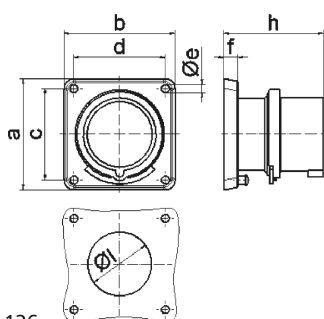

Панельная вилка прямая - Фланец 85x85, крепление 70x70

Описание изделия	
№ арт. BALS	28104
Код EAN	4024941281041
Группа продукции	Панельная вилка прямая
Сила тока	32 А
Кол-во полюсов	3-пол.
Расположение фаз	2 фазы+РЕ
Положение заземляющего контакта	6 ч
	от 200 до 250 В
Частота	50 и 60 Гц
Степень защиты	IP44

Описание изделия	
Маркировочный цвет	синий
Цвет прибора	Буртик синий RAL 5015, Корпус серый RAL 7035
Соединение	с винт. клеммой
Макс. поперечное сечение кабеля	6,0 мм ²
Кабельный ввод	null
Высота прибора, мм	85mm
Ширина прибора, мм	85mm
Глубина прибора, мм	86mm
Вертик. размер фланца, мм	85mm
Гориз. размер фланца, мм	85mm
Вертик. расстояние между отверстиями, мм	70mm
Гориз. расстояние между отверстиями, мм	70mm
Материал корпуса	Полиамид
Контакты	Контактная подложка из полиамида, Контакты из необработанной латуни

прочие технические характеристики	
	При использовании данной вилки следует предусмотреть стопорный выступ

Логистика	
Масса одного изделия	0.199 кг / null
Тип упаковки	null

Логистика	
Кол-во в упаковке	1 ST
Код EAN	4024941281041
Длина	86 mm
Ширина	85 mm
Высота	85 mm
Масса	0,2 kg
Объем	621,35 ccm
Тип упаковки	null
Кол-во в упаковке	10 ST
Код EAN	4024941834100
Длина	245 mm
Ширина	177 mm
Высота	185 mm
Масса	2,123 kg
Объем	7 140 ccm

Ampere Polzahl	16 3	16 4	16 5	32 3	32 4	32 5
a	85,0	85,0	85,0	85,0	85,0	85,0
b	85,0	85,0	85,0	85,0	85,0	85,0
c	70,0	70,0	70,0	70,0	70,0	70,0
d	70,0	70,0	70,0	70,0	70,0	70,0
e ø	6,3	6,3	6,3	6,3	6,3	6,3
f	11,0	11,0	11,0	11,0	11,0	11,0
h	75,5	75,0	76,5	85,0	85,0	85,0
l ø	49,0	49,0	49,0	49,0	49,0	49,0
Leiter mm ² min	1	1	1	2,5	2,5	2,5
Leiter mm ² max	2,5	2,5	2,5	6	6	6