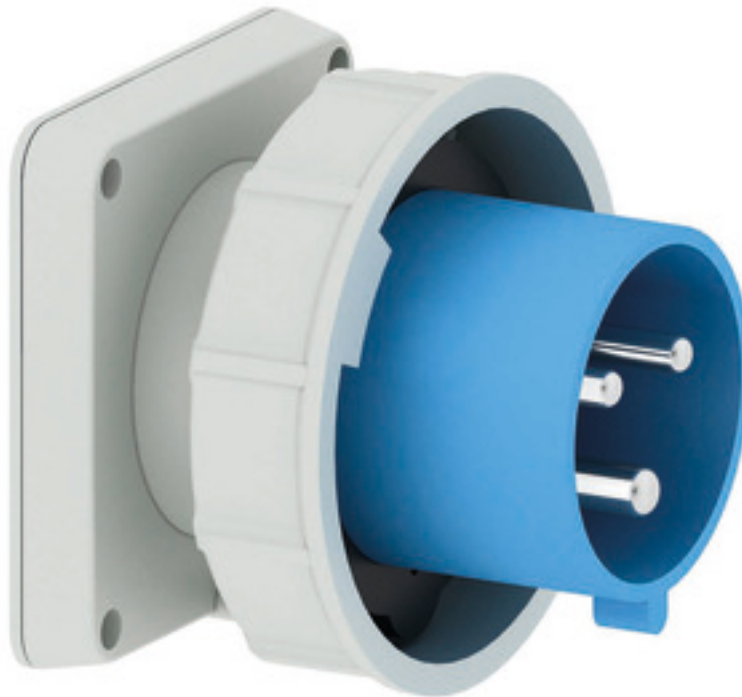

Панельная вилка прямая - Фланец 85x85, крепление 70x70

Описание изделия	
№ арт. BALS	28105
Код EAN	4024941281058
Группа продукции	Панельная вилка прямая
Сила тока	32 А
Кол-во полюсов	3-пол.
Расположение фаз	2 фазы+РЕ
Положение заземляющего контакта	6 ч
	от 200 до 250 В
Частота	50 и 60 Гц
Степень защиты	IP67

Описание изделия	
Маркировочный цвет	синий
Цвет прибора	Буртик синий RAL 5015, Байон. кольцо серый RAL 7035, Корпус серый RAL 7035
Соединение	с винт. клеммой
Макс. поперечное сечение кабеля	6,0 мм ²
Кабельный ввод	null
Высота прибора, мм	94mm
Ширина прибора, мм	94mm
Глубина прибора, мм	86mm
Вертик. размер фланца, мм	85mm
Гориз. размер фланца, мм	85mm
Вертик. расстояние между отверстиями, мм	70mm
Гориз. расстояние между отверстиями, мм	70mm
Материал корпуса	Полиамид
Контакты	Контактная подложка из термостойкого материала, Контакты из никелированной латуни

прочие технические характеристики	
	При использовании данной вилки следует предусмотреть стопорный выступ

Логистика	
Масса одного изделия	0.25 кг / null
Тип упаковки	null

Логистика	
Кол-во в упаковке	1 ST
Код EAN	4024941281058
Длина	86 mm
Ширина	94 mm
Высота	94 mm
Масса	0,251 kg
Объем	759,896 ccm
Тип упаковки	null
Кол-во в упаковке	10 ST
Код EAN	4024941941778
Длина	258 mm
Ширина	183 mm
Высота	212 mm
Масса	2,652 kg
Объем	8 750 ccm