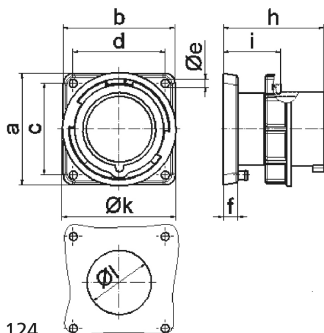

Панельная вилка прямая - Фланец 85x85, крепление 70x70

Описание изделия	
№ арт. BALS	28105
Код EAN	4024941281058
Группа продукции	Панельная вилка прямая
Сила тока	32 А
Кол-во полюсов	3-пол.
Расположение фаз	2 фазы+РЕ
Положение заземляющего контакта	6 ч
	от 200 до 250 В
Частота	50 и 60 Гц
Степень защиты	IP67

Описание изделия	
Маркировочный цвет	синий
Цвет прибора	Буртик синий RAL 5015, Байон. кольцо серый RAL 7035, Корпус серый RAL 7035
Соединение	с винт. клеммой
Макс. поперечное сечение кабеля	6,0 мм ²
Кабельный ввод	null
Высота прибора, мм	94mm
Ширина прибора, мм	94mm
Глубина прибора, мм	86mm
Вертик. размер фланца, мм	85mm
Гориз. размер фланца, мм	85mm
Вертик. расстояние между отверстиями, мм	70mm
Гориз. расстояние между отверстиями, мм	70mm
Материал корпуса	Полиамид
Контакты	Контактная подложка из термостойкого материала, Контакты из никелированной латуни

прочие технические характеристики	
	При использовании данной вилки следует предусмотреть стопорный выступ

Логистика	
Масса одного изделия	0.25 кг / null
Тип упаковки	null

Логистика	
Кол-во в упаковке	1 ST
Код EAN	4024941281058
Длина	86 mm
Ширина	94 mm
Высота	94 mm
Масса	0,251 kg
Объем	759,896 ccm
Тип упаковки	null
Кол-во в упаковке	10 ST
Код EAN	4024941941778
Длина	258 mm
Ширина	183 mm
Высота	212 mm
Масса	2,652 kg
Объем	8 750 ccm

5 MB 124

Ampere Polzahl	16 3	16 4	16 5	32 3	32 4	32 5
a	85,0	85,0	85,0	85,0	85,0	85,0
b	85,0	85,0	85,0	85,0	85,0	85,0
c	70,0	70,0	70,0	70,0	70,0	70,0
d	70,0	70,0	70,0	70,0	70,0	70,0
e ø	6,3	6,3	6,3	6,3	6,3	6,3
f	11,0	11,0	11,0	11,0	11,0	11,0
h	75,5	75,0	76,5	85,0	85,0	85,0
i	44,0	44,0	44,0	44,0	44,0	44,0
k	70,5	78,5	86,5	94,0	94,0	101,5
l ø	49,0	49,0	49,0	49,0	49,0	49,0
Leiter mm ² min	1	1	1	2,5	2,5	2,5
Leiter mm ² max	2,5	2,5	2,5	6	6	6