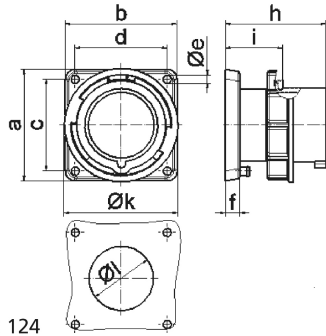

Clavija semiempotrable recta - Marco 85x85, fijación 70x70

Descripción del artículo	
Código BALS	28107
EAN	4024941281072
Grupo de productos	Clavija semiempotrable recta
Intensidad de corriente	32A
Número de polos	4p
Arreglo de las fases	3P+PE
Ubicación del contacto de puesta a tierra	6h
Tensión	De 380 hasta 415V

Descripción del artículo	
Frecuencia	50 y 60Hz
Índice de protección	IP67
Color distintivo	rojo
Color del equipo	Anillo rojo RAL 3000, Anillo bayoneta gris RAL 7035, Carcasa gris RAL 7035
Sistema de conexión	con bornes de tornillo
Máxima sección transversal del cable	6,0 mm ²
Entrada de cable	null
Altura del equipo en mm	94mm
Anchura del equipo en mm	94mm
Profundidad del equipo en mm	86mm
Dimensión vertical del marco en mm	85mm
Dimensión horizontal del marco en mm	85mm
Distancia vertical entre agujeros en mm	70mm
Distancia horizontal entre agujeros en mm	70mm
Material de la carcasa	Poliamida
Contactos	El portacontactos es de material resistente a altas temperaturas, Los contactos son de latón niquelado

Otras características técnicas	
	Para usar esta clavija se requiere un saliente de sujeción

Datos de logística	
Peso individual	0.267 Kg / null
Tipo de embalaje	null
Cantidad de unidades	1 ST
EAN	4024941281072
Longitud	86 mm
Ancho	94 mm
Altura	94 mm
Peso	0,268 kg
Volumen	759,896 ccm
Tipo de embalaje	null
Cantidad de unidades	10 ST
EAN	4024941823371
Longitud	258 mm
Ancho	183 mm
Altura	212 mm
Peso	2,822 kg
Volumen	8.750 ccm

5 MB 124

Ampere	16	16	16	32	32	32
Polzahl	3	4	5	3	4	5
a	85,0	85,0	85,0	85,0	85,0	85,0
b	85,0	85,0	85,0	85,0	85,0	85,0
c	70,0	70,0	70,0	70,0	70,0	70,0
d	70,0	70,0	70,0	70,0	70,0	70,0
e ø	6,3	6,3	6,3	6,3	6,3	6,3
f	11,0	11,0	11,0	11,0	11,0	11,0
h	75,5	75,0	76,5	85,0	85,0	85,0
i	44,0	44,0	44,0	44,0	44,0	44,0
k	70,5	78,5	86,5	94,0	94,0	101,5
l ø	49,0	49,0	49,0	49,0	49,0	49,0
Leiter mm² min	1	1	1	2,5	2,5	2,5
Leiter mm² max	2,5	2,5	2,5	6	6	6