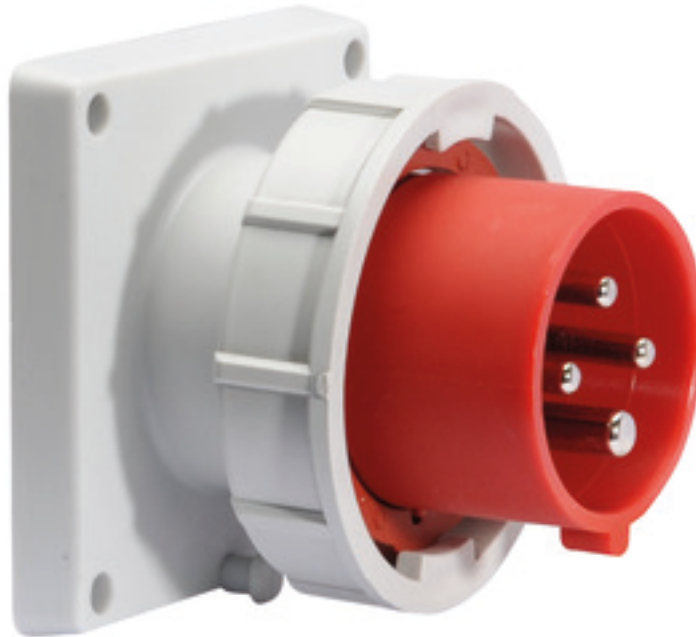

Clavija semiempotrable recta - Marco 85x85, fijación 70x70

Descripción del artículo	
Código BALS	28107
EAN	4024941281072
Grupo de productos	Clavija semiempotrable recta
Intensidad de corriente	32A
Número de polos	4p
Arreglo de las fases	3P+PE
Ubicación del contacto de puesta a tierra	6h
Tensión	De 380 hasta 415V

Descripción del artículo	
Frecuencia	50 y 60Hz
Índice de protección	IP67
Color distintivo	rojo
Color del equipo	Anillo rojo RAL 3000, Anillo bayoneta gris RAL 7035, Carcasa gris RAL 7035
Sistema de conexión	con bornes de tornillo
Máxima sección transversal del cable	6,0 mm ²
Entrada de cable	null
Altura del equipo en mm	94mm
Anchura del equipo en mm	94mm
Profundidad del equipo en mm	86mm
Dimensión vertical del marco en mm	85mm
Dimensión horizontal del marco en mm	85mm
Distancia vertical entre agujeros en mm	70mm
Distancia horizontal entre agujeros en mm	70mm
Material de la carcasa	Poliamida
Contactos	El portacontactos es de material resistente a altas temperaturas, Los contactos son de latón niquelado

Otras características técnicas	
	Para usar esta clavija se requiere un saliente de sujeción

Datos de logística	
Peso individual	0.267 Kg / null
Tipo de embalaje	null
Cantidad de unidades	1 ST
EAN	4024941281072
Longitud	86 mm
Ancho	94 mm
Altura	94 mm
Peso	0,268 kg
Volumen	759,896 ccm
Tipo de embalaje	null
Cantidad de unidades	10 ST
EAN	4024941823371
Longitud	258 mm
Ancho	183 mm
Altura	212 mm
Peso	2,822 kg
Volumen	8.750 ccm