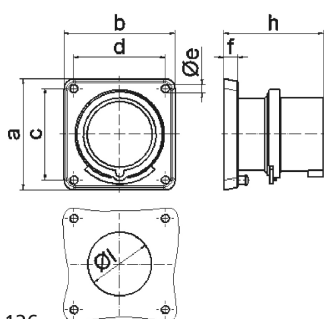

Панельная вилка прямая - Фланец 85x85, крепление 70x70

Описание изделия	
№ арт. BALS	28108
Код EAN	4024941281089
Группа продукции	Панельная вилка прямая
Сила тока	32 А
Кол-во полюсов	5-пол.
Расположение фаз	3 фазы+N+PE
Положение заземляющего контакта	6 ч
	от 200/346 до 240/415 В
Частота	50 и 60 Гц
Степень защиты	IP44

Описание изделия	
Маркировочный цвет	красный
Цвет прибора	Буртик красный RAL 3000, Корпус серый RAL 7035
Соединение	с винт. клеммой
Макс. поперечное сечение кабеля	6,0 мм ²
Кабельный ввод	null
Высота прибора, мм	88mm
Ширина прибора, мм	85mm
Глубина прибора, мм	86mm
Вертик. размер фланца, мм	85mm
Гориз. размер фланца, мм	85mm
Вертик. расстояние между отверстиями, мм	70mm
Гориз. расстояние между отверстиями, мм	70mm
Материал корпуса	Полиамид
Контакты	Контактная подложка из полиамида, Контакты из необработанной латуни

прочие технические характеристики	
	При использовании данной вилки следует предусмотреть стопорный выступ

Логистика	
Масса одного изделия	0.24 кг / null
Тип упаковки	null

Логистика	
Кол-во в упаковке	1 ST
Код EAN	4024941281089
Длина	86 mm
Ширина	85 mm
Высота	88 mm
Масса	0,241 kg
Объем	643,28 ccm
Тип упаковки	null
Кол-во в упаковке	10 ST
Код EAN	4024941940498
Длина	258 mm
Ширина	183 mm
Высота	212 mm
Масса	2,552 kg
Объем	8 750 ccm

5 MB 126

Ampere Polzahl	16 3	16 4	16 5	32 3	32 4	32 5
a	85,0	85,0	85,0	85,0	85,0	85,0
b	85,0	85,0	85,0	85,0	85,0	85,0
c	70,0	70,0	70,0	70,0	70,0	70,0
d	70,0	70,0	70,0	70,0	70,0	70,0
e ø	6,3	6,3	6,3	6,3	6,3	6,3
f	11,0	11,0	11,0	11,0	11,0	11,0
h	75,5	75,0	76,5	85,0	85,0	85,0
l ø	49,0	49,0	49,0	49,0	49,0	49,0
Leiter mm ² min	1	1	1	2,5	2,5	2,5
Leiter mm ² max	2,5	2,5	2,5	6	6	6