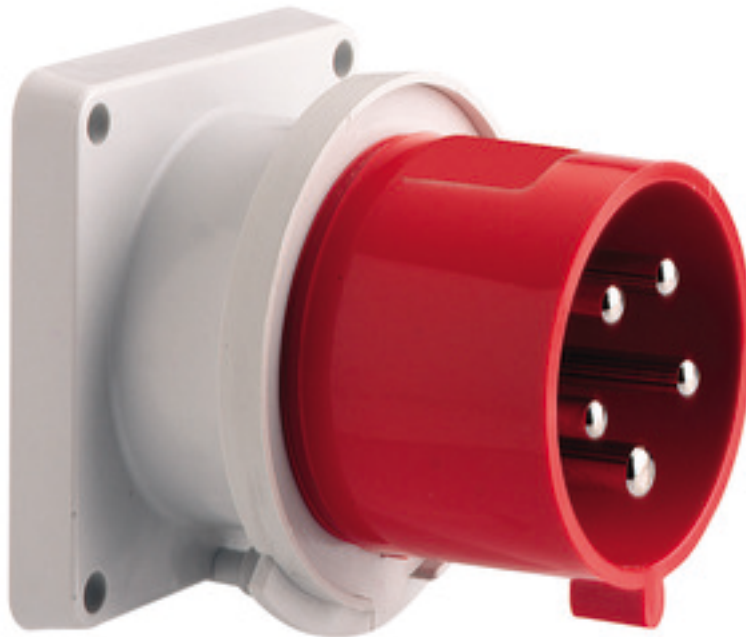

Панельная вилка прямая - Фланец 85x85, крепление 70x70

Описание изделия	
№ арт. BALS	28108
Код EAN	4024941281089
Группа продукции	Панельная вилка прямая
Сила тока	32 А
Кол-во полюсов	5-пол.
Расположение фаз	3 фазы+N+PE
Положение заземляющего контакта	6 ч
	от 200/346 до 240/415 В
Частота	50 и 60 Гц
Степень защиты	IP44

Описание изделия	
Маркировочный цвет	красный
Цвет прибора	Буртик красный RAL 3000, Корпус серый RAL 7035
Соединение	с винт. клеммой
Макс. поперечное сечение кабеля	6,0 мм ²
Кабельный ввод	null
Высота прибора, мм	88mm
Ширина прибора, мм	85mm
Глубина прибора, мм	86mm
Вертик. размер фланца, мм	85mm
Гориз. размер фланца, мм	85mm
Вертик. расстояние между отверстиями, мм	70mm
Гориз. расстояние между отверстиями, мм	70mm
Материал корпуса	Полиамид
Контакты	Контактная подложка из полиамида, Контакты из необработанной латуни

прочие технические характеристики	
	При использовании данной вилки следует предусмотреть стопорный выступ

Логистика	
Масса одного изделия	0.24 кг / null
Тип упаковки	null

Логистика	
Кол-во в упаковке	1 ST
Код EAN	4024941281089
Длина	86 mm
Ширина	85 mm
Высота	88 mm
Масса	0,241 kg
Объем	643,28 ccm
Тип упаковки	null
Кол-во в упаковке	10 ST
Код EAN	4024941940498
Длина	258 mm
Ширина	183 mm
Высота	212 mm
Масса	2,552 kg
Объем	8 750 ccm