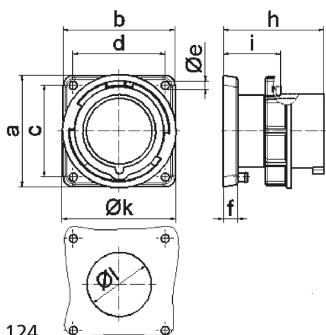

Панельная вилка прямая - Фланец 85x85, крепление 70x70

Описание изделия	
№ арт. BALS	28109
Код EAN	4024941281096
Группа продукции	Панельная вилка прямая
Сила тока	32 А
Кол-во полюсов	5-пол.
Расположение фаз	3 фазы+N+PE
Положение заземляющего контакта	6 ч
	от 200/346 до 240/415 В
Частота	50 и 60 Гц
Степень защиты	IP67

Описание изделия	
Маркировочный цвет	красный
Цвет прибора	Буртик красный RAL 3000, Байон. кольцо серый RAL 7035, Корпус серый RAL 7035
Соединение	с винт. клеммой
Макс. поперечное сечение кабеля	6,0 мм ²
Кабельный ввод	null
Высота прибора, мм	101.5mm
Ширина прибора, мм	101.5mm
Глубина прибора, мм	86mm
Вертик. размер фланца, мм	85mm
Гориз. размер фланца, мм	85mm
Вертик. расстояние между отверстиями, мм	70mm
Гориз. расстояние между отверстиями, мм	70mm
Материал корпуса	Полиамид
Контакты	Контактная подложка из термостойкого материала, Контакты из никелированной латуни

прочие технические характеристики	
	При использовании данной вилки следует предусмотреть стопорный выступ

Логистика	
Масса одного изделия	0.297 кг / null
Тип упаковки	null

Логистика	
Кол-во в упаковке	1 ST
Код EAN	4024941281096
Длина	86 mm
Ширина	101,5 mm
Высота	101,5 mm
Масса	0,298 kg
Объем	885,994 ccm
Тип упаковки	null
Кол-во в упаковке	10 ST
Код EAN	4024941823388
Длина	295 mm
Ширина	185 mm
Высота	215 mm
Масса	3,134 kg
Объем	9 975 ccm

5 MB 124

Ampere Polzahl	16 3	16 4	16 5	32 3	32 4	32 5
a	85,0	85,0	85,0	85,0	85,0	85,0
b	85,0	85,0	85,0	85,0	85,0	85,0
c	70,0	70,0	70,0	70,0	70,0	70,0
d	70,0	70,0	70,0	70,0	70,0	70,0
e ø	6,3	6,3	6,3	6,3	6,3	6,3
f	11,0	11,0	11,0	11,0	11,0	11,0
h	75,5	75,0	76,5	85,0	85,0	85,0
i	44,0	44,0	44,0	44,0	44,0	44,0
k	70,5	78,5	86,5	94,0	94,0	101,5
l ø	49,0	49,0	49,0	49,0	49,0	49,0
Leiter mm ² min	1	1	1	2,5	2,5	2,5
Leiter mm ² max	2,5	2,5	2,5	6	6	6