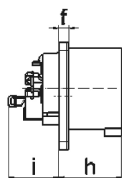

Фланцевая вилка - Фланец 75x75, крепление 60x60

Описание изделия	
№ арт. BALS	28111
Код EAN	4024941281119
Группа продукции	Фланцевая вилка Quick-Connect прямая
Сила тока	16 A
Кол-во полюсов	3-пол.
Расположение фаз	2 фазы+PE
Положение заземляющего контакта	6 ч
	от 200 до 250 В
Частота	50 и 60 Гц
Степень защиты	IP44

Описание изделия	
Маркировочный цвет	синий
Цвет прибора	Корпус синий RAL 5015
Соединение	безвинтовые туннельные пружинные клеммы
Макс. поперечное сечение кабеля	2,5 мм ²
Кабельный ввод	null
Высота прибора, мм	75mm
Ширина прибора, мм	75mm
Глубина прибора, мм	79mm
Вертик. размер фланца, мм	75mm
Гориз. размер фланца, мм	75mm
Вертик. расстояние между отверстиями, мм	60mm
Гориз. расстояние между отверстиями, мм	60mm
Материал корпуса	Полиамид
Контакты	Контактная подложка из полиамида, Контакты из необработанной латуни

прочие технические характеристики	
	При использовании данной вилки следует предусмотреть стопорный выступ
	Буртик по центру фланца

Логистика	
Масса одного изделия	0.09 кг / null

Логистика	
Тип упаковки	null
Кол-во в упаковке	1 ST
Код EAN	4024941281119
Длина	79 mm
Ширина	75 mm
Высота	75 mm
Масса	0,091 kg
Объем	444,375 ccm
Тип упаковки	null
Кол-во в упаковке	10 ST
Код EAN	4024941958219
Длина	248 mm
Ширина	158 mm
Высота	123 mm
Масса	0,997 kg
Объем	3 960 ccm

Ampere Polzahl	16 3	16 4	16 5	32 3	32 4	32 5
a	75,0	75,0	75,0	75,0	75,0	75,0
b	75,0	75,0	75,0	75,0	75,0	75,0
c	60,0	60,0	60,0	60,0	60,0	60,0
d	60,0	60,0	60,0	60,0	60,0	60,0
e ø	5,5	5,5	5,5	5,5	5,5	5,5
f	7,0	7,0	7,0	7,0	7,0	7,0
h	43,0	43,0	43,0	53,0	53,0	53,0
i	39,0	39,0	39,0	43,0	43,0	43,0
k ø	42,0	48,0	61,0	57,0	57,0	60,0
l	-	-	5,0	2,0	2,0	-
m	30,0	30,0	25,0	28,0	28,0	30,0
Leiter mm ² min	1	1	1	2,5	2,5	2,5
Leiter mm ² max	2,5	2,5	2,5	6	6	6