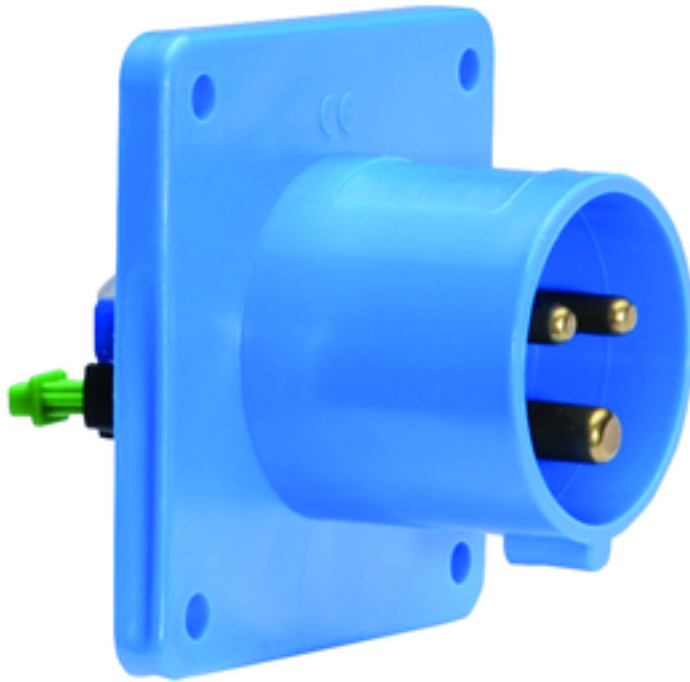

Фланцевая вилка - Фланец 75x75, крепление 60x60

Описание изделия	
№ арт. BALS	28111
Код EAN	4024941281119
Группа продукции	Фланцевая вилка Quick-Connect прямая
Сила тока	16 A
Кол-во полюсов	3-пол.
Расположение фаз	2 фазы+PE
Положение заземляющего контакта	6 ч
	от 200 до 250 В
Частота	50 и 60 Гц
Степень защиты	IP44

Описание изделия	
Маркировочный цвет	синий
Цвет прибора	Корпус синий RAL 5015
Соединение	безвинтовые туннельные пружинные клеммы
Макс. поперечное сечение кабеля	2,5 мм ²
Кабельный ввод	null
Высота прибора, мм	75mm
Ширина прибора, мм	75mm
Глубина прибора, мм	79mm
Вертик. размер фланца, мм	75mm
Гориз. размер фланца, мм	75mm
Вертик. расстояние между отверстиями, мм	60mm
Гориз. расстояние между отверстиями, мм	60mm
Материал корпуса	Полиамид
Контакты	Контактная подложка из полиамида, Контакты из необработанной латуни

прочие технические характеристики	
	При использовании данной вилки следует предусмотреть стопорный выступ
	Буртик по центру фланца

Логистика	
Масса одного изделия	0.09 кг / null

Логистика	
Тип упаковки	null
Кол-во в упаковке	1 ST
Код EAN	4024941281119
Длина	79 mm
Ширина	75 mm
Высота	75 mm
Масса	0,091 kg
Объем	444,375 ccm
Тип упаковки	null
Кол-во в упаковке	10 ST
Код EAN	4024941958219
Длина	248 mm
Ширина	158 mm
Высота	123 mm
Масса	0,997 kg
Объем	3 960 ccm