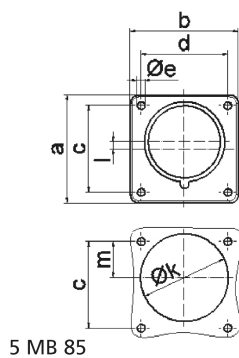

Фланцевая вилка - Фланец 75x75, крепление 60x60

Описание изделия	
№ арт. BALS	28111
Код EAN	4024941281119
Группа продукции	Фланцевая вилка Quick-Connect прямая
Сила тока	16 A
Кол-во полюсов	3-пол.
Расположение фаз	2 фазы+PE
Положение заземляющего контакта	6 ч
	от 200 до 250 В
Частота	50 и 60 Гц
Степень защиты	IP44

Описание изделия	
Маркировочный цвет	синий
Цвет прибора	Корпус синий RAL 5015
Соединение	безвинтовые туннельные пружинные клеммы
Макс. поперечное сечение кабеля	2,5 мм ²
Кабельный ввод	null
Высота прибора, мм	75mm
Ширина прибора, мм	75mm
Глубина прибора, мм	79mm
Вертик. размер фланца, мм	75mm
Гориз. размер фланца, мм	75mm
Вертик. расстояние между отверстиями, мм	60mm
Гориз. расстояние между отверстиями, мм	60mm
Материал корпуса	Полиамид
Контакты	Контактная подложка из полиамида, Контакты из необработанной латуни

прочие технические характеристики	
	При использовании данной вилки следует предусмотреть стопорный выступ
	Буртик по центру фланца

Логистика	
Масса одного изделия	0.09 кг / null

Логистика	
Тип упаковки	null
Кол-во в упаковке	1 ST
Код EAN	4024941281119
Длина	79 mm
Ширина	75 mm
Высота	75 mm
Масса	0,091 kg
Объем	444,375 ccm
Тип упаковки	null
Кол-во в упаковке	10 ST
Код EAN	4024941958219
Длина	248 mm
Ширина	158 mm
Высота	123 mm
Масса	0,997 kg
Объем	3 960 ccm

Ampere Polzahl	16 3	16 4	16 5	32 3	32 4	32 5
a	75,0	75,0	75,0	75,0	75,0	75,0
b	75,0	75,0	75,0	75,0	75,0	75,0
c	60,0	60,0	60,0	60,0	60,0	60,0
d	60,0	60,0	60,0	60,0	60,0	60,0
e ø	5,5	5,5	5,5	5,5	5,5	5,5
f	7,0	7,0	7,0	7,0	7,0	7,0
h	43,0	43,0	43,0	53,0	53,0	53,0
i	39,0	39,0	39,0	43,0	43,0	43,0
k ø	42,0	48,0	61,0	57,0	57,0	60,0
l	-	-	5,0	2,0	2,0	-
m	30,0	30,0	25,0	28,0	28,0	30,0
Leiter mm ² min	1	1	1	2,5	2,5	2,5
Leiter mm ² max	2,5	2,5	2,5	6	6	6