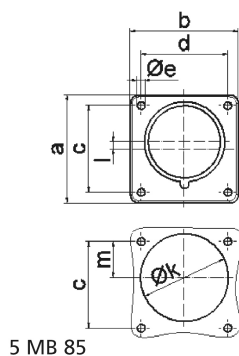

Фланцевая вилка - Фланец 75x75, крепление 60x60

Описание изделия	
№ арт. BALS	28111
Код EAN	4024941281119
Группа продукции	Фланцевая вилка Quick-Connect прямая
Сила тока	16 A
Кол-во полюсов	3-пол.
Расположение фаз	2 фазы+PE
Положение заземляющего контакта	6 ч
	от 200 до 250 В
Частота	50 и 60 Гц
Степень защиты	IP44

Описание изделия	
Маркировочный цвет	синий
Цвет прибора	Корпус синий RAL 5015
Соединение	безвинтовые туннельные пружинные клеммы
Макс. поперечное сечение кабеля	2,5 мм ²
Кабельный ввод	null
Высота прибора, мм	75mm
Ширина прибора, мм	75mm
Глубина прибора, мм	79mm
Вертик. размер фланца, мм	75mm
Гориз. размер фланца, мм	75mm
Вертик. расстояние между отверстиями, мм	60mm
Гориз. расстояние между отверстиями, мм	60mm
Материал корпуса	Полиамид
Контакты	Контактная подложка из полиамида, Контакты из необработанной латуни

прочие технические характеристики	
	При использовании данной вилки следует предусмотреть стопорный выступ
	Буртик по центру фланца

Логистика	
Масса одного изделия	0.09 кг / null

Логистика	
Тип упаковки	null
Кол-во в упаковке	1 ST
Код EAN	4024941281119
Длина	79 mm
Ширина	75 mm
Высота	75 mm
Масса	0,091 kg
Объем	444,375 ccm
Тип упаковки	null
Кол-во в упаковке	10 ST
Код EAN	4024941958219
Длина	248 mm
Ширина	158 mm
Высота	123 mm
Масса	0,997 kg
Объем	3 960 ccm

Ampere Polzahl	16 3	16 4	16 5	32 3	32 4	32 5
a	75,0	75,0	75,0	75,0	75,0	75,0
b	75,0	75,0	75,0	75,0	75,0	75,0
c	60,0	60,0	60,0	60,0	60,0	60,0
d	60,0	60,0	60,0	60,0	60,0	60,0
e ø	5,5	5,5	5,5	5,5	5,5	5,5
f	7,0	7,0	7,0	7,0	7,0	7,0
h	43,0	43,0	43,0	53,0	53,0	53,0
i	39,0	39,0	39,0	43,0	43,0	43,0
k ø	42,0	48,0	61,0	57,0	57,0	60,0
l	-	-	5,0	2,0	2,0	-
m	30,0	30,0	25,0	28,0	28,0	30,0
Leiter mm ² min	1	1	1	2,5	2,5	2,5
Leiter mm ² max	2,5	2,5	2,5	6	6	6