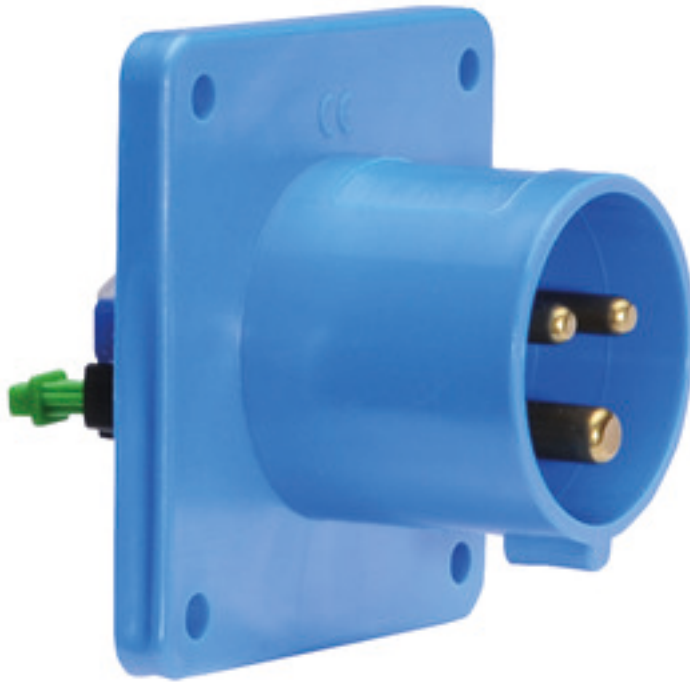

Фланцевая вилка - Фланец 75x75, крепление 60x60

Описание изделия	
№ арт. BALS	28111
Код EAN	4024941281119
Группа продукции	Фланцевая вилка Quick-Connect прямая
Сила тока	16 A
Кол-во полюсов	3-пол.
Расположение фаз	2 фазы+PE
Положение заземляющего контакта	6 ч
	от 200 до 250 В
Частота	50 и 60 Гц
Степень защиты	IP44

Описание изделия	
Маркировочный цвет	синий
Цвет прибора	Корпус синий RAL 5015
Соединение	безвинтовые туннельные пружинные клеммы
Макс. поперечное сечение кабеля	2,5 мм ²
Кабельный ввод	null
Высота прибора, мм	75mm
Ширина прибора, мм	75mm
Глубина прибора, мм	79mm
Вертик. размер фланца, мм	75mm
Гориз. размер фланца, мм	75mm
Вертик. расстояние между отверстиями, мм	60mm
Гориз. расстояние между отверстиями, мм	60mm
Материал корпуса	Полиамид
Контакты	Контактная подложка из полиамида, Контакты из необработанной латуни

прочие технические характеристики	
	При использовании данной вилки следует предусмотреть стопорный выступ
	Буртик по центру фланца

Логистика	
Масса одного изделия	0.09 кг / null

Логистика	
Тип упаковки	null
Кол-во в упаковке	1 ST
Код EAN	4024941281119
Длина	79 mm
Ширина	75 mm
Высота	75 mm
Масса	0,091 kg
Объем	444,375 ccm
Тип упаковки	null
Кол-во в упаковке	10 ST
Код EAN	4024941958219
Длина	248 mm
Ширина	158 mm
Высота	123 mm
Масса	0,997 kg
Объем	3 960 ccm