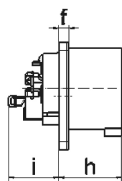

Фланцевая вилка - Фланец 75x75, крепление 60x60

Описание изделия	
№ арт. BALS	28112
Код EAN	4024941281126
Группа продукции	Фланцевая вилка Quick-Connect прямая
Сила тока	16 A
Кол-во полюсов	4-пол.
Расположение фаз	3 фазы+PE
Положение заземляющего контакта	6 ч
	от 380 до 415 В
Частота	50 и 60 Гц
Степень защиты	IP44

Описание изделия	
Маркировочный цвет	красный
Цвет прибора	Корпус красный RAL 3000
Соединение	безвинтовые туннельные пружинные клеммы
Макс. поперечное сечение кабеля	2,5 мм ²
Кабельный ввод	null
Высота прибора, мм	75mm
Ширина прибора, мм	75mm
Глубина прибора, мм	79mm
Вертик. размер фланца, мм	75mm
Гориз. размер фланца, мм	75mm
Вертик. расстояние между отверстиями, мм	60mm
Гориз. расстояние между отверстиями, мм	60mm
Материал корпуса	Полиамид
Контакты	Контактная подложка из полиамида, Контакты из необработанной латуни

прочие технические характеристики	
	При использовании данной вилки следует предусмотреть стопорный выступ
	Буртик по центру фланца

Логистика	
Масса одного изделия	0.103 кг / null

Логистика	
Тип упаковки	null
Кол-во в упаковке	1 ST
Код EAN	4024941281126
Длина	79 mm
Ширина	75 mm
Высота	75 mm
Масса	0,104 kg
Объем	444,375 ccm
Тип упаковки	null
Кол-во в упаковке	10 ST
Код EAN	4024941962438
Длина	275 mm
Ширина	175 mm
Высота	137 mm
Масса	1,155 kg
Объем	5 737,5 ccm

Ampere Polzahl	16 3	16 4	16 5	32 3	32 4	32 5
a	75,0	75,0	75,0	75,0	75,0	75,0
b	75,0	75,0	75,0	75,0	75,0	75,0
c	60,0	60,0	60,0	60,0	60,0	60,0
d	60,0	60,0	60,0	60,0	60,0	60,0
e ø	5,5	5,5	5,5	5,5	5,5	5,5
f	7,0	7,0	7,0	7,0	7,0	7,0
h	43,0	43,0	43,0	53,0	53,0	53,0
i	39,0	39,0	39,0	43,0	43,0	43,0
k ø	42,0	48,0	61,0	57,0	57,0	60,0
l	-	-	5,0	2,0	2,0	-
m	30,0	30,0	25,0	28,0	28,0	30,0
Leiter mm ² min	1	1	1	2,5	2,5	2,5
Leiter mm ² max	2,5	2,5	2,5	6	6	6