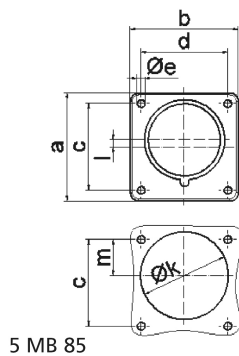

Фланцевая вилка - Фланец 75x75, крепление 60x60

Описание изделия	
№ арт. BALS	28112
Код EAN	4024941281126
Группа продукции	Фланцевая вилка Quick-Connect прямая
Сила тока	16 A
Кол-во полюсов	4-пол.
Расположение фаз	3 фазы+PE
Положение заземляющего контакта	6 ч
	от 380 до 415 В
Частота	50 и 60 Гц
Степень защиты	IP44

Описание изделия	
Маркировочный цвет	красный
Цвет прибора	Корпус красный RAL 3000
Соединение	безвинтовые туннельные пружинные клеммы
Макс. поперечное сечение кабеля	2,5 мм ²
Кабельный ввод	null
Высота прибора, мм	75mm
Ширина прибора, мм	75mm
Глубина прибора, мм	79mm
Вертик. размер фланца, мм	75mm
Гориз. размер фланца, мм	75mm
Вертик. расстояние между отверстиями, мм	60mm
Гориз. расстояние между отверстиями, мм	60mm
Материал корпуса	Полиамид
Контакты	Контактная подложка из полиамида, Контакты из необработанной латуни

прочие технические характеристики	
	При использовании данной вилки следует предусмотреть стопорный выступ
	Буртик по центру фланца

Логистика	
Масса одного изделия	0.103 кг / null

Логистика	
Тип упаковки	null
Кол-во в упаковке	1 ST
Код EAN	4024941281126
Длина	79 mm
Ширина	75 mm
Высота	75 mm
Масса	0,104 kg
Объем	444,375 ccm
Тип упаковки	null
Кол-во в упаковке	10 ST
Код EAN	4024941962438
Длина	275 mm
Ширина	175 mm
Высота	137 mm
Масса	1,155 kg
Объем	5 737,5 ccm

Ampere Polzahl	16 3	16 4	16 5	32 3	32 4	32 5
a	75,0	75,0	75,0	75,0	75,0	75,0
b	75,0	75,0	75,0	75,0	75,0	75,0
c	60,0	60,0	60,0	60,0	60,0	60,0
d	60,0	60,0	60,0	60,0	60,0	60,0
e ø	5,5	5,5	5,5	5,5	5,5	5,5
f	7,0	7,0	7,0	7,0	7,0	7,0
h	43,0	43,0	43,0	53,0	53,0	53,0
i	39,0	39,0	39,0	43,0	43,0	43,0
k ø	42,0	48,0	61,0	57,0	57,0	60,0
l	-	-	5,0	2,0	2,0	-
m	30,0	30,0	25,0	28,0	28,0	30,0
Leiter mm ² min	1	1	1	2,5	2,5	2,5
Leiter mm ² max	2,5	2,5	2,5	6	6	6