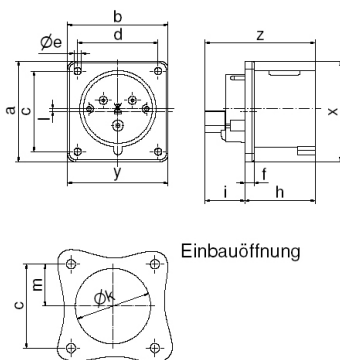

Фланцевая вилка - Фланец 75x75, крепление 60x60

Описание изделия	
№ арт. BALS	2815
Код EAN	4024941028158
Группа продукции	Фланцевая вилка TE прямая
Сила тока	32 А
Кол-во полюсов	5-пол.
Расположение фаз	3 фазы+N+PE
Положение заземляющего контакта	6 ч
	от 200/346 до 240/415 В
Частота	50 и 60 Гц
Степень защиты	IP44

Описание изделия	
Маркировочный цвет	красный
Цвет прибора	Корпус красный RAL 3000
Соединение	с винт. клеммой
Макс. поперечное сечение кабеля	6,0 мм ²
Кабельный ввод	null
Высота прибора, мм	75mm
Ширина прибора, мм	75mm
Глубина прибора, мм	82mm
Вертик. размер фланца, мм	75mm
Гориз. размер фланца, мм	75mm
Вертик. расстояние между отверстиями, мм	60mm
Гориз. расстояние между отверстиями, мм	60mm
Материал корпуса	Полиамид
Контакты	Контактная подложка из термостойкого материала, Контакты из никелированной латуни

прочие технические характеристики	
	При использовании данной вилки следует предусмотреть стопорный выступ
	Буртик по центру фланца

Логистика	
Масса одного изделия	0.184 кг / null

Логистика	
Тип упаковки	null
Кол-во в упаковке	1 ST
Код EAN	4024941028158
Длина	82 mm
Ширина	75 mm
Высота	75 mm
Масса	0,185 kg
Объем	461,25 ccm
Тип упаковки	null
Кол-во в упаковке	10 ST
Код EAN	4024941819077
Длина	245 mm
Ширина	177 mm
Высота	185 mm
Масса	1,973 kg
Объем	7 140 ccm

Ampere	32	32	32
Polzahl	3	4	5
a	75	75	75
b	75	75	75
c	60	60	60
d	60	60	60
Øe	5,5	5,5	5,5
f	7	7	7
h	53	53	53
i	30	30	30
Øk	57	57	60
l	2	2	-
m	28	28	30
x	75	75	75
y	75	75	75
z	82	82	82