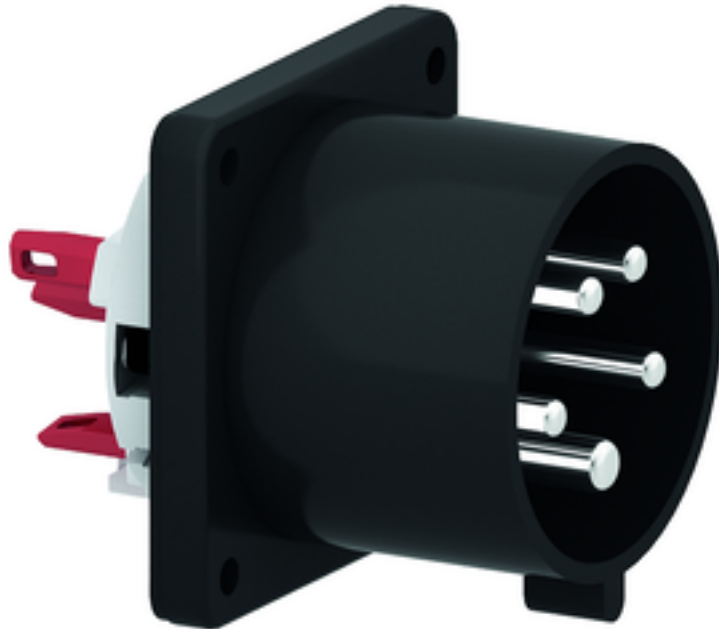

Clavija con marco con tecnología de eventos, en color negro - para teatro y medios de comun.

Descripción del artículo	
Código BALS	28298
EAN	4024941201711
Grupo de productos	Clavija con marco Quick-Connect recto
Intensidad de corriente	32A
Número de polos	5p
Arreglo de las fases	3P+N+PE
Ubicación del contacto de puesta a tierra	6h
Tensión	De 200/346 hasta 240/415V

Descripción del artículo	
Frecuencia	50 y 60Hz
Índice de protección	IP44
Color distintivo	rojo
Color del equipo	Carcasa negra RAL 9005
Sistema de conexión	sistema de bornes de resorte sin tornillos con bornes de muelle de tracción de jaula
Máxima sección transversal del cable	6,0 mm ²
Entrada de cable	null
Altura del equipo en mm	75mm
Anchura del equipo en mm	75mm
Profundidad del equipo en mm	96mm
Dimensión vertical del marco en mm	75mm
Dimensión horizontal del marco en mm	75mm
Distancia vertical entre agujeros en mm	60mm
Distancia horizontal entre agujeros en mm	60mm
Material de la carcasa	Poliamida
Contactos	Los contactos son de latón niquelado, El portacontactos es de poliamida