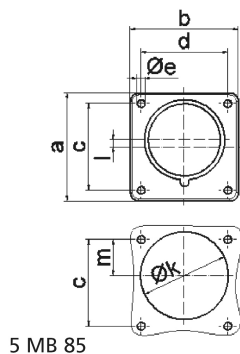

Clavija con marco con tecnología de eventos, en color negro - para teatro y medios de comun.

Descripción del artículo	
Código BALS	28298
EAN	4024941201711
Grupo de productos	Clavija con marco Quick-Connect recto
Intensidad de corriente	32A
Número de polos	5p
Arreglo de las fases	3P+N+PE
Ubicación del contacto de puesta a tierra	6h
Tensión	De 200/346 hasta 240/415V

Descripción del artículo	
Frecuencia	50 y 60Hz
Índice de protección	IP44
Color distintivo	rojo
Color del equipo	Carcasa negra RAL 9005
Sistema de conexión	sistema de bornes de resorte sin tornillos con bornes de muelle de tracción de jaula
Máxima sección transversal del cable	6,0 mm ²
Entrada de cable	null
Altura del equipo en mm	75mm
Anchura del equipo en mm	75mm
Profundidad del equipo en mm	96mm
Dimensión vertical del marco en mm	75mm
Dimensión horizontal del marco en mm	75mm
Distancia vertical entre agujeros en mm	60mm
Distancia horizontal entre agujeros en mm	60mm
Material de la carcasa	Poliamida
Contactos	Los contactos son de latón niquelado, El portacontactos es de poliamida

Datos de logística	
Peso individual	0.18 Kg / null
Tipo de embalaje	null
Cantidad de unidades	1 ST

Datos de logística	
EAN	4024941201711
Longitud	96 mm
Ancho	75 mm
Altura	75 mm
Peso	0,181 kg
Volumen	540 ccm
Tipo de embalaje	null
Cantidad de unidades	10 ST
EAN	4024941840545
Longitud	128 mm
Ancho	225 mm
Altura	399 mm
Peso	2,059 kg
Volumen	11.491,2 ccm

Ampere Polzahl	16 3	16 4	16 5	32 3	32 4	32 5
a	75,0	75,0	75,0	75,0	75,0	75,0
b	75,0	75,0	75,0	75,0	75,0	75,0
c	60,0	60,0	60,0	60,0	60,0	60,0
d	60,0	60,0	60,0	60,0	60,0	60,0
e ø	5,5	5,5	5,5	5,5	5,5	5,5
f	7,0	7,0	7,0	7,0	7,0	7,0
h	43,0	43,0	43,0	53,0	53,0	53,0
i	39,0	39,0	39,0	43,0	43,0	43,0
k ø	42,0	48,0	61,0	57,0	57,0	60,0
l	-	-	5,0	2,0	2,0	-
m	30,0	30,0	25,0	28,0	28,0	30,0
Leiter mm ² min	1	1	1	2,5	2,5	2,5
Leiter mm ² max	2,5	2,5	2,5	6	6	6