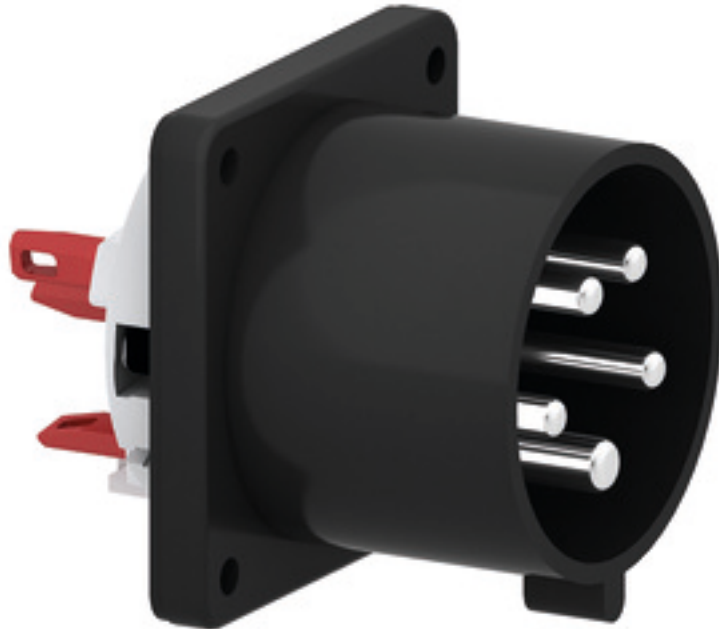

Clavija con marco con tecnología de eventos, en color negro - para teatro y medios de comun.

Descripción del artículo	
Código BALS	28298
EAN	4024941201711
Grupo de productos	Clavija con marco Quick-Connect recto
Intensidad de corriente	32A
Número de polos	5p
Arreglo de las fases	3P+N+PE
Ubicación del contacto de puesta a tierra	6h
Tensión	De 200/346 hasta 240/415V

Descripción del artículo	
Frecuencia	50 y 60Hz
Índice de protección	IP44
Color distintivo	rojo
Color del equipo	Carcasa negra RAL 9005
Sistema de conexión	sistema de bornes de resorte sin tornillos con bornes de muelle de tracción de jaula
Máxima sección transversal del cable	6,0 mm ²
Entrada de cable	null
Altura del equipo en mm	75mm
Anchura del equipo en mm	75mm
Profundidad del equipo en mm	96mm
Dimensión vertical del marco en mm	75mm
Dimensión horizontal del marco en mm	75mm
Distancia vertical entre agujeros en mm	60mm
Distancia horizontal entre agujeros en mm	60mm
Material de la carcasa	Poliamida
Contactos	El portacontactos es de poliamida, Los contactos son de latón niquelado