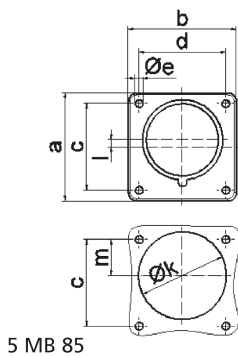

Clavija con marco con tecnología de eventos, en color negro - para teatro y medios de comun.

Descripción del artículo	
Código BALS	28298
EAN	4024941201711
Grupo de productos	Clavija con marco Quick-Connect recto
Intensidad de corriente	32A
Número de polos	5p
Arreglo de las fases	3P+N+PE
Ubicación del contacto de puesta a tierra	6h
Tensión	De 200/346 hasta 240/415V

Descripción del artículo	
Frecuencia	50 y 60Hz
Índice de protección	IP44
Color distintivo	rojo
Color del equipo	Carcasa negra RAL 9005
Sistema de conexión	sistema de bornes de resorte sin tornillos con bornes de muelle de tracción de jaula
Máxima sección transversal del cable	6,0 mm ²
Entrada de cable	null
Altura del equipo en mm	75mm
Anchura del equipo en mm	75mm
Profundidad del equipo en mm	96mm
Dimensión vertical del marco en mm	75mm
Dimensión horizontal del marco en mm	75mm
Distancia vertical entre agujeros en mm	60mm
Distancia horizontal entre agujeros en mm	60mm
Material de la carcasa	Poliamida
Contactos	El portacontactos es de poliamida, Los contactos son de latón niquelado

Datos de logística	
Peso individual	0.18 Kg / null
Tipo de embalaje	null
Cantidad de unidades	1 ST

Datos de logística	
EAN	4024941201711
Longitud	96 mm
Ancho	75 mm
Altura	75 mm
Peso	0,181 kg
Volumen	540 ccm
Tipo de embalaje	null
Cantidad de unidades	10 ST
EAN	4024941840545
Longitud	128 mm
Ancho	225 mm
Altura	399 mm
Peso	2,059 kg
Volumen	11.491,2 ccm

Ampere Polzahl	16 3	16 4	16 5	32 3	32 4	32 5
a	75,0	75,0	75,0	75,0	75,0	75,0
b	75,0	75,0	75,0	75,0	75,0	75,0
c	60,0	60,0	60,0	60,0	60,0	60,0
d	60,0	60,0	60,0	60,0	60,0	60,0
e ø	5,5	5,5	5,5	5,5	5,5	5,5
f	7,0	7,0	7,0	7,0	7,0	7,0
h	43,0	43,0	43,0	53,0	53,0	53,0
i	39,0	39,0	39,0	43,0	43,0	43,0
k ø	42,0	48,0	61,0	57,0	57,0	60,0
l	-	-	5,0	2,0	2,0	-
m	30,0	30,0	25,0	28,0	28,0	30,0
Leiter mm ² min	1	1	1	2,5	2,5	2,5
Leiter mm ² max	2,5	2,5	2,5	6	6	6