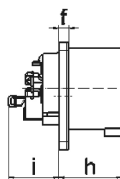

Clavija con marco con tecnología de eventos, en color negro - para teatro y medios de comun.

Descripción del artículo	
Código BALS	28298
EAN	4024941201711
Grupo de productos	Clavija con marco Quick-Connect recto
Intensidad de corriente	32A
Número de polos	5p
Arreglo de las fases	3P+N+PE
Ubicación del contacto de puesta a tierra	6h
Tensión	De 200/346 hasta 240/415V

Descripción del artículo	
Frecuencia	50 y 60Hz
Índice de protección	IP44
Color distintivo	rojo
Color del equipo	Carcasa negra RAL 9005
Sistema de conexión	sistema de bornes de resorte sin tornillos con bornes de muelle de tracción de jaula
Máxima sección transversal del cable	6,0 mm ²
Entrada de cable	null
Altura del equipo en mm	75mm
Anchura del equipo en mm	75mm
Profundidad del equipo en mm	96mm
Dimensión vertical del marco en mm	75mm
Dimensión horizontal del marco en mm	75mm
Distancia vertical entre agujeros en mm	60mm
Distancia horizontal entre agujeros en mm	60mm
Material de la carcasa	Poliamida
Contactos	El portacontactos es de poliamida, Los contactos son de latón niquelado

Datos de logística	
Peso individual	0.18 Kg / null
Tipo de embalaje	null
Cantidad de unidades	1 ST

Datos de logística	
EAN	4024941201711
Longitud	96 mm
Ancho	75 mm
Altura	75 mm
Peso	0,181 kg
Volumen	540 ccm
Tipo de embalaje	null
Cantidad de unidades	10 ST
EAN	4024941840545
Longitud	128 mm
Ancho	225 mm
Altura	399 mm
Peso	2,059 kg
Volumen	11.491,2 ccm

Ampere Polzahl	16 3	16 4	16 5	32 3	32 4	32 5
a	75,0	75,0	75,0	75,0	75,0	75,0
b	75,0	75,0	75,0	75,0	75,0	75,0
c	60,0	60,0	60,0	60,0	60,0	60,0
d	60,0	60,0	60,0	60,0	60,0	60,0
e ø	5,5	5,5	5,5	5,5	5,5	5,5
f	7,0	7,0	7,0	7,0	7,0	7,0
h	43,0	43,0	43,0	53,0	53,0	53,0
i	39,0	39,0	39,0	43,0	43,0	43,0
k ø	42,0	48,0	61,0	57,0	57,0	60,0
l	-	-	5,0	2,0	2,0	-
m	30,0	30,0	25,0	28,0	28,0	30,0
Leiter mm ² min	1	1	1	2,5	2,5	2,5
Leiter mm ² max	2,5	2,5	2,5	6	6	6