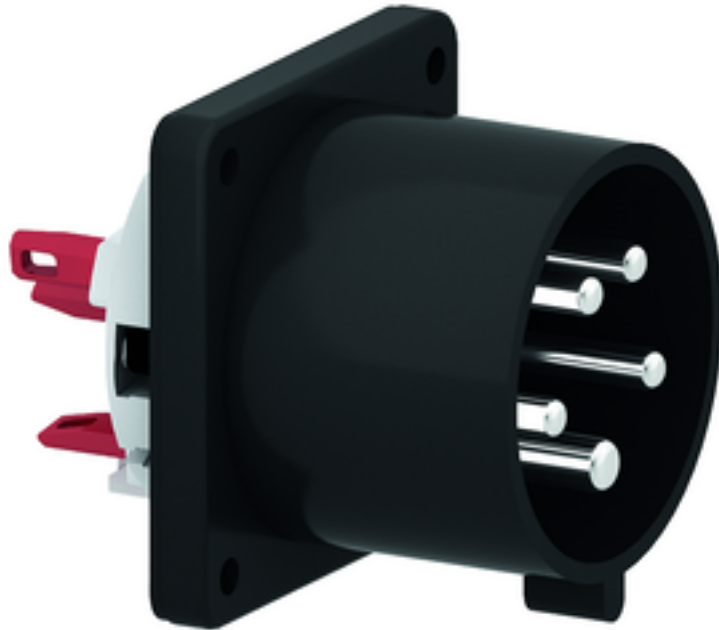

socle de connecteur avec plastron pour technique événementielle de couleur noire - pour le théâtre et les médias

Description de l'article	
Référence	28298
EAN	4024941201711
Groupe de produits	socle de connecteur avec plastron Quick-Connect droit
Intensité	32A
Nombre de pôles	5p
Disposition des phases	3P+N+PE
Emplacement du contact de protection	6h

Description de l'article	
Tension	200/346 à 240/415V
Fréquence	50 et 60Hz
Indice de protection	IP44
Code couleur	rouge
Couleur de l'appareil	boîtier noir RAL 9005
Connectique	technique de connexion à ressort sans vis avec bornes à ressort de traction
Section maximale des conducteurs	6,0 mm ²
Entrée de câble	autre
Hauteur de l'appareil en mm	75mm
Largeur de l'appareil en mm	75mm
Profondeur de l'appareil en mm	96mm
Dimension verticale du plastron en mm	75mm
Dimension horizontale du plastron en mm	75mm
Écartement vertical entre les trous de perçage en mm	60mm
Écartement horizontal entre les trous de perçage en mm	60mm
Matériau du boîtier	polyamide
Contacts	les contacts sont en laiton nickelé, le porte-contacts est en polyamide