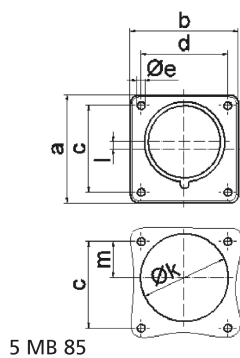

socle de connecteur avec plastron pour technique événementielle de couleur noire - pour le théâtre et les médias

Description de l'article	
Référence	28298
EAN	4024941201711
Groupe de produits	socle de connecteur avec plastron Quick-Connect droit
Intensité	32A
Nombre de pôles	5p
Disposition des phases	3P+N+PE
Emplacement du contact de protection	6h

Description de l'article	
Tension	200/346 à 240/415V
Fréquence	50 et 60Hz
Indice de protection	IP44
Code couleur	rouge
Couleur de l'appareil	boîtier noir RAL 9005
Connectique	technique de connexion à ressort sans vis avec bornes à ressort de traction
Section maximale des conducteurs	6,0 mm ²
Entrée de câble	autre
Hauteur de l'appareil en mm	75mm
Largeur de l'appareil en mm	75mm
Profondeur de l'appareil en mm	96mm
Dimension verticale du plastron en mm	75mm
Dimension horizontale du plastron en mm	75mm
Écartement vertical entre les trous de perçage en mm	60mm
Écartement horizontal entre les trous de perçage en mm	60mm
Matériau du boîtier	polyamide
Contacts	les contacts sont en laiton nickelé, le porte-contacts est en polyamide

Données logistiques	
Poids unitaire	0.18 Kg / null

Données logistiques	
Type d'emballage	null
Contenu	1 ST
EAN	4024941201711
Longueur	96 mm
Largeur	75 mm
Hauteur	75 mm
Poids	0,181 kg
Volume	540 ccm
Type d'emballage	null
Contenu	10 ST
EAN	4024941840545
Longueur	128 mm
Largeur	225 mm
Hauteur	399 mm
Poids	2,059 kg
Volume	11491,2 ccm

Ampere Polzahl	16 3	16 4	16 5	32 3	32 4	32 5
a	75,0	75,0	75,0	75,0	75,0	75,0
b	75,0	75,0	75,0	75,0	75,0	75,0
c	60,0	60,0	60,0	60,0	60,0	60,0
d	60,0	60,0	60,0	60,0	60,0	60,0
e ø	5,5	5,5	5,5	5,5	5,5	5,5
f	7,0	7,0	7,0	7,0	7,0	7,0
h	43,0	43,0	43,0	53,0	53,0	53,0
i	39,0	39,0	39,0	43,0	43,0	43,0
k ø	42,0	48,0	61,0	57,0	57,0	60,0
l	-	-	5,0	2,0	2,0	-
m	30,0	30,0	25,0	28,0	28,0	30,0
Leiter mm ² min	1	1	1	2,5	2,5	2,5
Leiter mm ² max	2,5	2,5	2,5	6	6	6