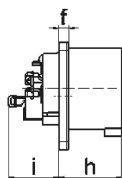

socle de connecteur avec plastron pour technique événementielle de couleur noire - pour le théâtre et les médias

Description de l'article	
Référence	28298
EAN	4024941201711
Groupe de produits	socle de connecteur avec plastron Quick-Connect droit
Intensité	32A
Nombre de pôles	5p
Disposition des phases	3P+N+PE
Emplacement du contact de protection	6h

Description de l'article	
Tension	200/346 à 240/415V
Fréquence	50 et 60Hz
Indice de protection	IP44
Code couleur	rouge
Couleur de l'appareil	boîtier noir RAL 9005
Connectique	technique de connexion à ressort sans vis avec bornes à ressort de traction
Section maximale des conducteurs	6,0 mm ²
Entrée de câble	autre
Hauteur de l'appareil en mm	75mm
Largeur de l'appareil en mm	75mm
Profondeur de l'appareil en mm	96mm
Dimension verticale du plastron en mm	75mm
Dimension horizontale du plastron en mm	75mm
Écartement vertical entre les trous de perçage en mm	60mm
Écartement horizontal entre les trous de perçage en mm	60mm
Matériau du boîtier	polyamide
Contacts	les contacts sont en laiton nickelé, le porte-contacts est en polyamide

Données logistiques	
Poids unitaire	0.18 Kg / null

Données logistiques	
Type d'emballage	null
Contenu	1 ST
EAN	4024941201711
Longueur	96 mm
Largeur	75 mm
Hauteur	75 mm
Poids	0,181 kg
Volume	540 ccm
Type d'emballage	null
Contenu	10 ST
EAN	4024941840545
Longueur	128 mm
Largeur	225 mm
Hauteur	399 mm
Poids	2,059 kg
Volume	11491,2 ccm

Ampere Polzahl	16 3	16 4	16 5	32 3	32 4	32 5
a	75,0	75,0	75,0	75,0	75,0	75,0
b	75,0	75,0	75,0	75,0	75,0	75,0
c	60,0	60,0	60,0	60,0	60,0	60,0
d	60,0	60,0	60,0	60,0	60,0	60,0
e ø	5,5	5,5	5,5	5,5	5,5	5,5
f	7,0	7,0	7,0	7,0	7,0	7,0
h	43,0	43,0	43,0	53,0	53,0	53,0
i	39,0	39,0	39,0	43,0	43,0	43,0
k ø	42,0	48,0	61,0	57,0	57,0	60,0
l	-	-	5,0	2,0	2,0	-
m	30,0	30,0	25,0	28,0	28,0	30,0
Leiter mm ² min	1	1	1	2,5	2,5	2,5
Leiter mm ² max	2,5	2,5	2,5	6	6	6