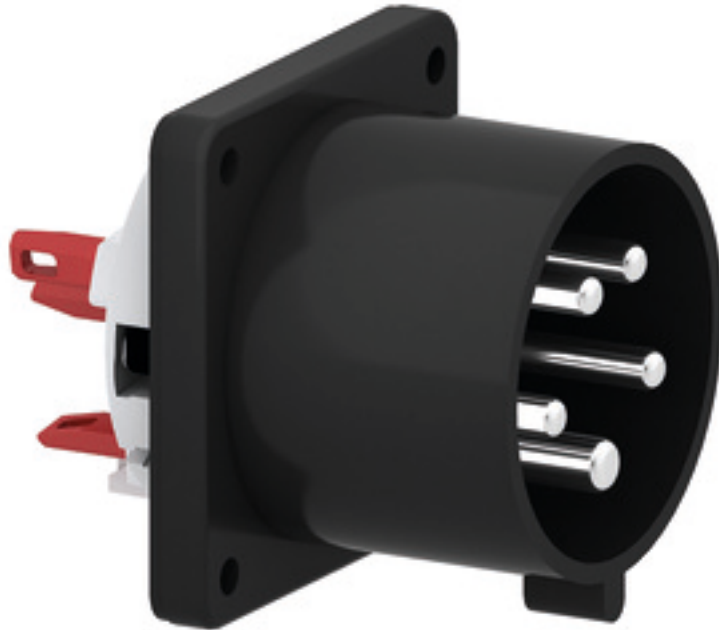

# socle de connecteur avec plastron pour technique événementielle de couleur noire - pour le théâtre et les médias

Description de l'article	
Référence	28298
EAN	4024941201711
Groupe de produits	socle de connecteur avec plastron Quick-Connect droit
Intensité	32A
Nombre de pôles	5p
Disposition des phases	3P+N+PE
Emplacement du contact de protection	6h

Description de l'article	
Tension	200/346 à 240/415V
Fréquence	50 et 60Hz
Indice de protection	IP44
Code couleur	rouge
Couleur de l'appareil	boîtier noir RAL 9005
Connectique	technique de connexion à ressort sans vis avec bornes à ressort de traction
Section maximale des conducteurs	6,0 mm <sup>2</sup>
Entrée de câble	autre
Hauteur de l'appareil en mm	75mm
Largeur de l'appareil en mm	75mm
Profondeur de l'appareil en mm	96mm
Dimension verticale du plastron en mm	75mm
Dimension horizontale du plastron en mm	75mm
Écartement vertical entre les trous de perçage en mm	60mm
Écartement horizontal entre les trous de perçage en mm	60mm
Matériau du boîtier	polyamide
Contacts	le porte-contacts est en polyamide, les contacts sont en laiton nickelé