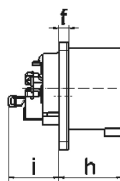

# socle de connecteur avec plastron pour technique événementielle de couleur noire - pour le théâtre et les médias

Description de l'article	
Référence	28298
EAN	4024941201711
Groupe de produits	socle de connecteur avec plastron Quick-Connect droit
Intensité	32A
Nombre de pôles	5p
Disposition des phases	3P+N+PE
Emplacement du contact de protection	6h

Description de l'article	
Tension	200/346 à 240/415V
Fréquence	50 et 60Hz
Indice de protection	IP44
Code couleur	rouge
Couleur de l'appareil	boîtier noir RAL 9005
Connectique	technique de connexion à ressort sans vis avec bornes à ressort de traction
Section maximale des conducteurs	6,0 mm <sup>2</sup>
Entrée de câble	autre
Hauteur de l'appareil en mm	75mm
Largeur de l'appareil en mm	75mm
Profondeur de l'appareil en mm	96mm
Dimension verticale du plastron en mm	75mm
Dimension horizontale du plastron en mm	75mm
Écartement vertical entre les trous de perçage en mm	60mm
Écartement horizontal entre les trous de perçage en mm	60mm
Matériau du boîtier	polyamide
Contacts	le porte-contacts est en polyamide, les contacts sont en laiton nickelé

Données logistiques	
Poids unitaire	0.18 Kg / null

Données logistiques	
Type d'emballage	null
Contenu	1 ST
EAN	4024941201711
Longueur	96 mm
Largeur	75 mm
Hauteur	75 mm
Poids	0,181 kg
Volume	540 ccm
Type d'emballage	null
Contenu	10 ST
EAN	4024941840545
Longueur	128 mm
Largeur	225 mm
Hauteur	399 mm
Poids	2,059 kg
Volume	11 491,2 ccm

Ampere Polzahl	16 3	16 4	16 5	32 3	32 4	32 5
a	75,0	75,0	75,0	75,0	75,0	75,0
b	75,0	75,0	75,0	75,0	75,0	75,0
c	60,0	60,0	60,0	60,0	60,0	60,0
d	60,0	60,0	60,0	60,0	60,0	60,0
e ø	5,5	5,5	5,5	5,5	5,5	5,5
f	7,0	7,0	7,0	7,0	7,0	7,0
h	43,0	43,0	43,0	53,0	53,0	53,0
i	39,0	39,0	39,0	43,0	43,0	43,0
k ø	42,0	48,0	61,0	57,0	57,0	60,0
l	-	-	5,0	2,0	2,0	-
m	30,0	30,0	25,0	28,0	28,0	30,0
Leiter mm <sup>2</sup> min	1	1	1	2,5	2,5	2,5
Leiter mm <sup>2</sup> max	2,5	2,5	2,5	6	6	6