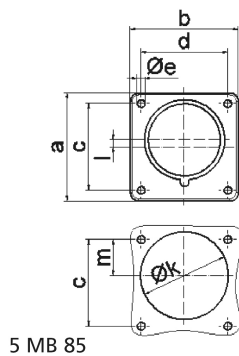

# socle de connecteur avec plastron pour technique événementielle de couleur noire - pour le théâtre et les médias

Description de l'article	
Référence	28298
EAN	4024941201711
Groupe de produits	socle de connecteur avec plastron Quick-Connect droit
Intensité	32A
Nombre de pôles	5p
Disposition des phases	3P+N+PE
Emplacement du contact de protection	6h

Description de l'article	
Tension	200/346 à 240/415V
Fréquence	50 et 60Hz
Indice de protection	IP44
Code couleur	rouge
Couleur de l'appareil	boîtier noir RAL 9005
Connectique	technique de connexion à ressort sans vis avec bornes à ressort de traction
Section maximale des conducteurs	6,0 mm <sup>2</sup>
Entrée de câble	autre
Hauteur de l'appareil en mm	75mm
Largeur de l'appareil en mm	75mm
Profondeur de l'appareil en mm	96mm
Dimension verticale du plastron en mm	75mm
Dimension horizontale du plastron en mm	75mm
Écartement vertical entre les trous de perçage en mm	60mm
Écartement horizontal entre les trous de perçage en mm	60mm
Matériau du boîtier	polyamide
Contacts	le porte-contacts est en polyamide, les contacts sont en laiton nickelé

Données logistiques	
Poids unitaire	0.18 Kg / null

Données logistiques	
Type d'emballage	null
Contenu	1 ST
EAN	4024941201711
Longueur	96 mm
Largeur	75 mm
Hauteur	75 mm
Poids	0,181 kg
Volume	540 ccm
Type d'emballage	null
Contenu	10 ST
EAN	4024941840545
Longueur	128 mm
Largeur	225 mm
Hauteur	399 mm
Poids	2,059 kg
Volume	11 491,2 ccm

Ampere Polzahl	16 3	16 4	16 5	32 3	32 4	32 5
a	75,0	75,0	75,0	75,0	75,0	75,0
b	75,0	75,0	75,0	75,0	75,0	75,0
c	60,0	60,0	60,0	60,0	60,0	60,0
d	60,0	60,0	60,0	60,0	60,0	60,0
e ø	5,5	5,5	5,5	5,5	5,5	5,5
f	7,0	7,0	7,0	7,0	7,0	7,0
h	43,0	43,0	43,0	53,0	53,0	53,0
i	39,0	39,0	39,0	43,0	43,0	43,0
k ø	42,0	48,0	61,0	57,0	57,0	60,0
l	-	-	5,0	2,0	2,0	-
m	30,0	30,0	25,0	28,0	28,0	30,0
Leiter mm <sup>2</sup> min	1	1	1	2,5	2,5	2,5
Leiter mm <sup>2</sup> max	2,5	2,5	2,5	6	6	6