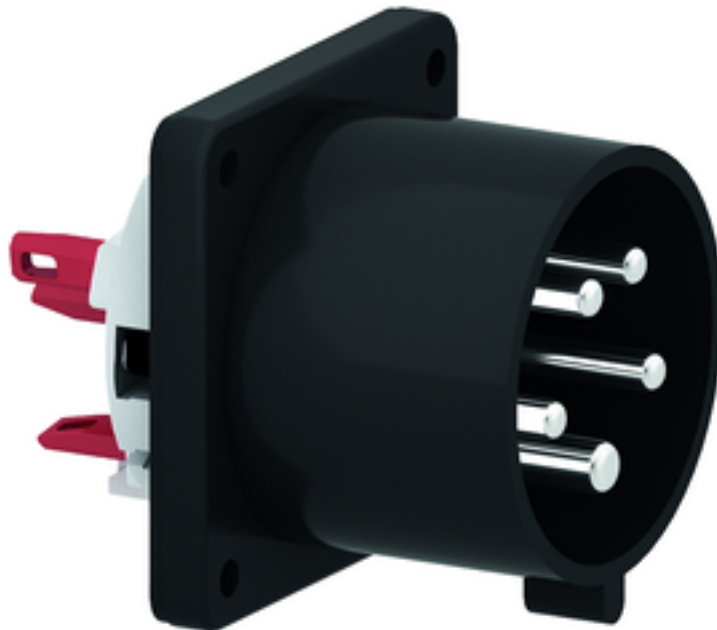

Фланцевая вилка черная для сценического оборудования - для театра и сцен.обор.

Описание изделия	
№ арт. BALS	28298
Код EAN	4024941201711
Группа продукции	Фланцевая вилка Quick-Connect прямая
Сила тока	32 А
Кол-во полюсов	5-пол.
Расположение фаз	3 фазы+N+PE
Положение заземляющего контакта	6 ч
	от 200/346 до 240/415 В
Частота	50 и 60 Гц
Степень защиты	IP44

Описание изделия	
Маркировочный цвет	красный
Цвет прибора	Корпус черный RAL 9005
Соединение	безвинтовые туннельные пружинные клеммы
Макс. поперечное сечение кабеля	6,0 мм ²
Кабельный ввод	null
Высота прибора, мм	75mm
Ширина прибора, мм	75mm
Глубина прибора, мм	96mm
Вертик. размер фланца, мм	75mm
Гориз. размер фланца, мм	75mm
Вертик. расстояние между отверстиями, мм	60mm
Гориз. расстояние между отверстиями, мм	60mm
Материал корпуса	Полиамид
Контакты	Контакты из никелированной латуни, Контактная подложка из полиамида