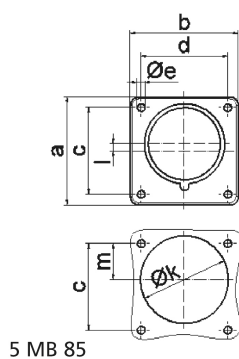

Фланцевая вилка черная для сценического оборудования - для театра и сцен.обор.

Описание изделия	
№ арт. BALS	28298
Код EAN	4024941201711
Группа продукции	Фланцевая вилка Quick-Connect прямая
Сила тока	32 А
Кол-во полюсов	5-пол.
Расположение фаз	3 фазы+N+PE
Положение заземляющего контакта	6 ч
	от 200/346 до 240/415 В
Частота	50 и 60 Гц
Степень защиты	IP44

Описание изделия	
Маркировочный цвет	красный
Цвет прибора	Корпус черный RAL 9005
Соединение	безвинтовые туннельные пружинные клеммы
Макс. поперечное сечение кабеля	6,0 мм ²
Кабельный ввод	null
Высота прибора, мм	75mm
Ширина прибора, мм	75mm
Глубина прибора, мм	96mm
Вертик. размер фланца, мм	75mm
Гориз. размер фланца, мм	75mm
Вертик. расстояние между отверстиями, мм	60mm
Гориз. расстояние между отверстиями, мм	60mm
Материал корпуса	Полиамид
Контакты	Контакты из никелированной латуни, Контактная подложка из полиамида

Логистика	
Масса одного изделия	0.18 кг / null
Тип упаковки	null
Кол-во в упаковке	1 ST
Код EAN	4024941201711
Длина	96 mm

Логистика	
Ширина	75 mm
Высота	75 mm
Масса	0,181 kg
Объем	540 ccm
Тип упаковки	null
Кол-во в упаковке	10 ST
Код EAN	4024941840545
Длина	128 mm
Ширина	225 mm
Высота	399 mm
Масса	2,059 kg
Объем	11 491,2 ccm

Ampere Polzahl	16 3	16 4	16 5	32 3	32 4	32 5
a	75,0	75,0	75,0	75,0	75,0	75,0
b	75,0	75,0	75,0	75,0	75,0	75,0
c	60,0	60,0	60,0	60,0	60,0	60,0
d	60,0	60,0	60,0	60,0	60,0	60,0
e ø	5,5	5,5	5,5	5,5	5,5	5,5
f	7,0	7,0	7,0	7,0	7,0	7,0
h	43,0	43,0	43,0	53,0	53,0	53,0
i	39,0	39,0	39,0	43,0	43,0	43,0
k ø	42,0	48,0	61,0	57,0	57,0	60,0
l	-	-	5,0	2,0	2,0	-
m	30,0	30,0	25,0	28,0	28,0	30,0
Leiter mm ² min	1	1	1	2,5	2,5	2,5
Leiter mm ² max	2,5	2,5	2,5	6	6	6