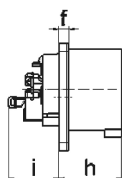

Фланцевая вилка черная для сценического оборудования - для театра и сцен.обор.

Описание изделия	
№ арт. BALS	28298
Код EAN	4024941201711
Группа продукции	Фланцевая вилка Quick-Connect прямая
Сила тока	32 А
Кол-во полюсов	5-пол.
Расположение фаз	3 фазы+N+PE
Положение заземляющего контакта	6 ч
	от 200/346 до 240/415 В
Частота	50 и 60 Гц
Степень защиты	IP44

Описание изделия	
Маркировочный цвет	красный
Цвет прибора	Корпус черный RAL 9005
Соединение	безвинтовые туннельные пружинные клеммы
Макс. поперечное сечение кабеля	6,0 мм ²
Кабельный ввод	null
Высота прибора, мм	75mm
Ширина прибора, мм	75mm
Глубина прибора, мм	96mm
Вертик. размер фланца, мм	75mm
Гориз. размер фланца, мм	75mm
Вертик. расстояние между отверстиями, мм	60mm
Гориз. расстояние между отверстиями, мм	60mm
Материал корпуса	Полиамид
Контакты	Контакты из никелированной латуни, Контактная подложка из полиамида

Логистика	
Масса одного изделия	0.18 кг / null
Тип упаковки	null
Кол-во в упаковке	1 ST
Код EAN	4024941201711
Длина	96 mm

Логистика	
Ширина	75 mm
Высота	75 mm
Масса	0,181 kg
Объем	540 ccm
Тип упаковки	null
Кол-во в упаковке	10 ST
Код EAN	4024941840545
Длина	128 mm
Ширина	225 mm
Высота	399 mm
Масса	2,059 kg
Объем	11 491,2 ccm

Ampere Polzahl	16 3	16 4	16 5	32 3	32 4	32 5
a	75,0	75,0	75,0	75,0	75,0	75,0
b	75,0	75,0	75,0	75,0	75,0	75,0
c	60,0	60,0	60,0	60,0	60,0	60,0
d	60,0	60,0	60,0	60,0	60,0	60,0
e ø	5,5	5,5	5,5	5,5	5,5	5,5
f	7,0	7,0	7,0	7,0	7,0	7,0
h	43,0	43,0	43,0	53,0	53,0	53,0
i	39,0	39,0	39,0	43,0	43,0	43,0
k ø	42,0	48,0	61,0	57,0	57,0	60,0
l	-	-	5,0	2,0	2,0	-
m	30,0	30,0	25,0	28,0	28,0	30,0
Leiter mm ² min	1	1	1	2,5	2,5	2,5
Leiter mm ² max	2,5	2,5	2,5	6	6	6