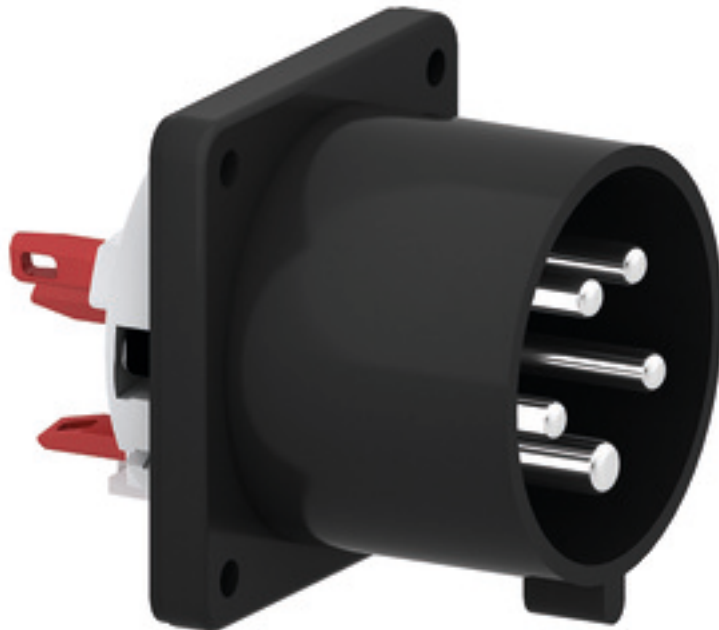

Фланцевая вилка черная для сценического оборудования - для театра и сцен.обор.

Описание изделия	
№ арт. BALS	28298
Код EAN	4024941201711
Группа продукции	Фланцевая вилка Quick-Connect прямая
Сила тока	32 A
Кол-во полюсов	5-пол.
Расположение фаз	3 фазы+N+PE
Положение заземляющего контакта	6 ч
	от 200/346 до 240/415 В
Частота	50 и 60 Гц
Степень защиты	IP44

Описание изделия	
Маркировочный цвет	красный
Цвет прибора	Корпус черный RAL 9005
Соединение	безвинтовые туннельные пружинные клеммы
Макс. поперечное сечение кабеля	6,0 мм ²
Кабельный ввод	null
Высота прибора, мм	75mm
Ширина прибора, мм	75mm
Глубина прибора, мм	96mm
Вертик. размер фланца, мм	75mm
Гориз. размер фланца, мм	75mm
Вертик. расстояние между отверстиями, мм	60mm
Гориз. расстояние между отверстиями, мм	60mm
Материал корпуса	Полиамид
Контакты	Контактная подложка из полиамида, Контакты из никелированной латуни

Логистика	
Масса одного изделия	0.18 кг / null
Тип упаковки	null
Кол-во в упаковке	1 ST
Код EAN	4024941201711
Длина	96 mm

Логистика	
Ширина	75 mm
Высота	75 mm
Масса	0,181 kg
Объем	540 ccm
Тип упаковки	null
Кол-во в упаковке	10 ST
Код EAN	4024941840545
Длина	128 mm
Ширина	225 mm
Высота	399 mm
Масса	2,059 kg
Объем	11 491,2 ccm