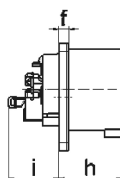

Фланцевая вилка черная для сценического оборудования - для театра и сцен.обор.

Описание изделия	
№ арт. BALS	28298
Код EAN	4024941201711
Группа продукции	Фланцевая вилка Quick-Connect прямая
Сила тока	32 A
Кол-во полюсов	5-пол.
Расположение фаз	3 фазы+N+PE
Положение заземляющего контакта	6 ч
	от 200/346 до 240/415 В
Частота	50 и 60 Гц
Степень защиты	IP44

Описание изделия	
Маркировочный цвет	красный
Цвет прибора	Корпус черный RAL 9005
Соединение	безвинтовые туннельные пружинные клеммы
Макс. поперечное сечение кабеля	6,0 мм ²
Кабельный ввод	null
Высота прибора, мм	75mm
Ширина прибора, мм	75mm
Глубина прибора, мм	96mm
Вертик. размер фланца, мм	75mm
Гориз. размер фланца, мм	75mm
Вертик. расстояние между отверстиями, мм	60mm
Гориз. расстояние между отверстиями, мм	60mm
Материал корпуса	Полиамид
Контакты	Контактная подложка из полиамида, Контакты из никелированной латуни

Логистика	
Масса одного изделия	0.18 кг / null
Тип упаковки	null
Кол-во в упаковке	1 ST
Код EAN	4024941201711
Длина	96 mm

Логистика	
Ширина	75 mm
Высота	75 mm
Масса	0,181 kg
Объем	540 ccm
Тип упаковки	null
Кол-во в упаковке	10 ST
Код EAN	4024941840545
Длина	128 mm
Ширина	225 mm
Высота	399 mm
Масса	2,059 kg
Объем	11 491,2 ccm

Ampere Polzahl	16 3	16 4	16 5	32 3	32 4	32 5
a	75,0	75,0	75,0	75,0	75,0	75,0
b	75,0	75,0	75,0	75,0	75,0	75,0
c	60,0	60,0	60,0	60,0	60,0	60,0
d	60,0	60,0	60,0	60,0	60,0	60,0
e ø	5,5	5,5	5,5	5,5	5,5	5,5
f	7,0	7,0	7,0	7,0	7,0	7,0
h	43,0	43,0	43,0	53,0	53,0	53,0
i	39,0	39,0	39,0	43,0	43,0	43,0
k ø	42,0	48,0	61,0	57,0	57,0	60,0
l	-	-	5,0	2,0	2,0	-
m	30,0	30,0	25,0	28,0	28,0	30,0
Leiter mm ² min	1	1	1	2,5	2,5	2,5
Leiter mm ² max	2,5	2,5	2,5	6	6	6