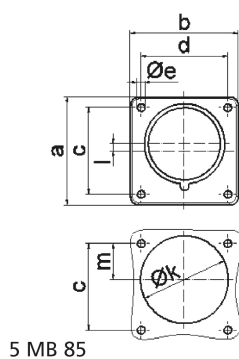

Фланцевая вилка черная для сценического оборудования - для театра и сцен.обор.

Описание изделия	
№ арт. BALS	28298
Код EAN	4024941201711
Группа продукции	Фланцевая вилка Quick-Connect прямая
Сила тока	32 A
Кол-во полюсов	5-пол.
Расположение фаз	3 фазы+N+PE
Положение заземляющего контакта	6 ч
	от 200/346 до 240/415 В
Частота	50 и 60 Гц
Степень защиты	IP44

Описание изделия	
Маркировочный цвет	красный
Цвет прибора	Корпус черный RAL 9005
Соединение	безвинтовые туннельные пружинные клеммы
Макс. поперечное сечение кабеля	6,0 мм ²
Кабельный ввод	null
Высота прибора, мм	75mm
Ширина прибора, мм	75mm
Глубина прибора, мм	96mm
Вертик. размер фланца, мм	75mm
Гориз. размер фланца, мм	75mm
Вертик. расстояние между отверстиями, мм	60mm
Гориз. расстояние между отверстиями, мм	60mm
Материал корпуса	Полиамид
Контакты	Контактная подложка из полиамида, Контакты из никелированной латуни

Логистика	
Масса одного изделия	0.18 кг / null
Тип упаковки	null
Кол-во в упаковке	1 ST
Код EAN	4024941201711
Длина	96 mm

Логистика	
Ширина	75 mm
Высота	75 mm
Масса	0,181 kg
Объем	540 ccm
Тип упаковки	null
Кол-во в упаковке	10 ST
Код EAN	4024941840545
Длина	128 mm
Ширина	225 mm
Высота	399 mm
Масса	2,059 kg
Объем	11 491,2 ccm

Ampere Polzahl	16 3	16 4	16 5	32 3	32 4	32 5
a	75,0	75,0	75,0	75,0	75,0	75,0
b	75,0	75,0	75,0	75,0	75,0	75,0
c	60,0	60,0	60,0	60,0	60,0	60,0
d	60,0	60,0	60,0	60,0	60,0	60,0
e ø	5,5	5,5	5,5	5,5	5,5	5,5
f	7,0	7,0	7,0	7,0	7,0	7,0
h	43,0	43,0	43,0	53,0	53,0	53,0
i	39,0	39,0	39,0	43,0	43,0	43,0
k ø	42,0	48,0	61,0	57,0	57,0	60,0
l	-	-	5,0	2,0	2,0	-
m	30,0	30,0	25,0	28,0	28,0	30,0
Leiter mm ² min	1	1	1	2,5	2,5	2,5
Leiter mm ² max	2,5	2,5	2,5	6	6	6